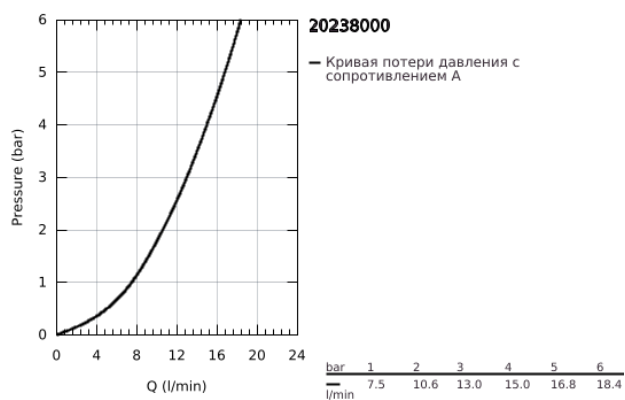

20 238 000 BAUEDGE НАСТЕННЫЙ ВЕНТИЛЬ, DN 15

ОПИСАНИЕ ПРОДУКТА

- Colour: хром
- настенный монтаж
- металлический рычаг
- керамический вентиль 1/2", 90°
- аэратор
- GROHE LongLife Finish - стойкое долговечное покрытие