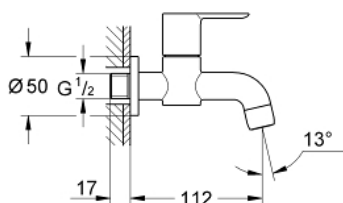

20 238 000 BAUEDGE НАСТЕННЫЙ ВЕНТИЛЬ, DN 15

ОПИСАНИЕ ПРОДУКТА

- Colour: хром
- настенный монтаж
- металлический рычаг
- керамический вентиль 1/2", 90°
- аэратор
- GROHE LongLife Finish - стойкое долговечное покрытие

20 238 000 BAUEDGE НАСТЕННЫЙ ВЕНТИЛЬ, DN 15

ЗАПАСНЫЕ ЧАСТИ

- 1: Рычаг (Spare part-nr. 48142000)
- 1.1: Крепление рукоятки (Spare part-nr. 45186000)
- 1.1.1: O-кольцо Ø18,2 x Ø1,7 (Spare part-nr. 0392400M)
- 2: Керамический вентиль 1/2" (Spare part-nr. 45882000)
- 2.1: O-кольцо Ø18,2 x Ø1,7 (Spare part-nr. 0392400M)
- 3: Аэратор (Spare part-nr. 13928000)