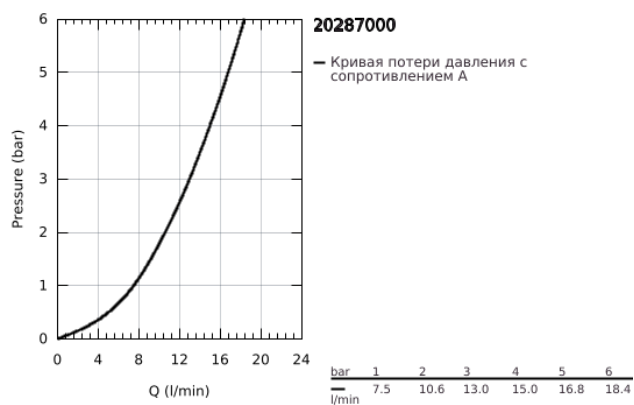

20 287 000 BAUFLOW СМЕСИТЕЛЬ НА ДВА ОТВЕРСТИЯ

ОПИСАНИЕ ПРОДУКТА

- Colour: хром
- настенный монтаж
- в комплект входят:
- комплект готового монтажа
- корпус встраиваемого смесителя
- металлический рычаг
- GROHE SmoothControl керамический картридж 35 мм
- GROHE LongLife Finish - стойкое долговечное покрытие
- аэратор
- размер по осям 110 мм
- вынос 166 мм