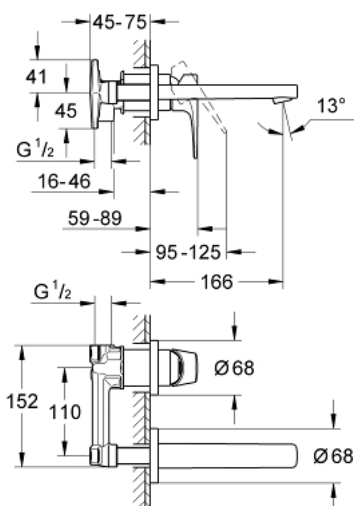

20 287 000 BAUFLOW СМЕСИТЕЛЬ НА ДВА ОТВЕРСТИЯ

ОПИСАНИЕ ПРОДУКТА

- Colour: хром
- настенный монтаж
- в комплект входят:
- комплект готового монтажа
- корпус встраиваемого смесителя
- металлический рычаг
- GROHE SmoothControl керамический картридж 35 мм
- GROHE LongLife Finish - стойкое долговечное покрытие
- аэратор
- размер по осям 110 мм
- вынос 166 мм

20 287 000 **BAUFLOW СМЕСИТЕЛЬ НА ДВА ОТВЕРСТИЯ**

ЗАПАСНЫЕ ЧАСТИ

1: lever (Spare part-nr. 46774000)

2: Аэратор (Spare part-nr. 13929000)

3: Удлинение (Spare part-nr. 46627000)*

* Optional accessories