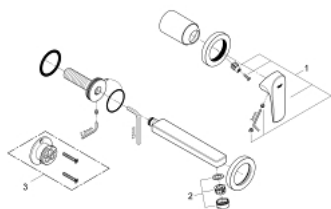

20 287 000 BAUFLOW СМЕСИТЕЛЬ НА ДВА ОТВЕРСТИЯ

ОПИСАНИЕ ПРОДУКТА

- Colour: хром
- настенный монтаж
- в комплект входят:
- комплект готового монтажа
- корпус встраиваемого смесителя
- металлический рычаг
- GROHE SmoothControl керамический картридж 35 мм
- GROHE LongLife Finish - стойкое долговечное покрытие
- аэратор
- размер по осям 110 мм
- вынос 166 мм

20 287 000 **BAUFLOW СМЕСИТЕЛЬ НА ДВА ОТВЕРСТИЯ**

ЗАПАСНЫЕ ЧАСТИ

1: lever (Spare part-nr. 46774000)

2: Аэратор (Spare part-nr. 13929000)

3: Удлинение (Spare part-nr. 46627000)*

* Optional accessories