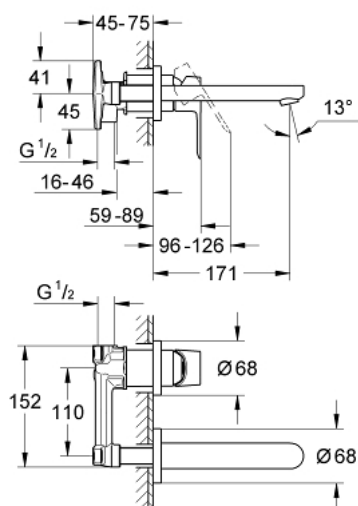

## 20 289 000 BAULOOP СМЕСИТЕЛЬ НА ДВА ОТВЕРСТИЯ

### ОПИСАНИЕ ПРОДУКТА

- Colour: хром
- настенный монтаж
- в комплект входят:
- комплект верхней монтажной части со вставляемой частью
- металлический рычаг
- GROHE SmoothControl керамический картридж 35 мм
- GROHE LongLife Finish - стойкое долговечное покрытие
- аэратор
- размер по осям 110 мм
- вынос 171 мм

## 20 289 000 **BAULOOP СМЕСИТЕЛЬ НА ДВА ОТВЕРСТИЯ**