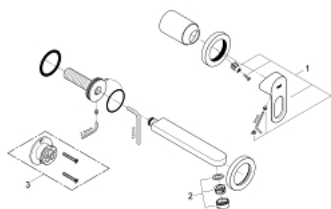

## 20 289 000 BAULOOP СМЕСИТЕЛЬ НА ДВА ОТВЕРСТИЯ

### ОПИСАНИЕ ПРОДУКТА

- Colour: хром
- настенный монтаж
- в комплект входят:
- комплект верхней монтажной части со вставляемой частью
- металлический рычаг
- GROHE SmoothControl керамический картридж 35 мм
- GROHE LongLife Finish - стойкое долговечное покрытие
- аэратор
- размер по осям 110 мм
- вынос 171 мм

## 20 289 000 **BAULOOP СМЕСИТЕЛЬ НА ДВА ОТВЕРСТИЯ**