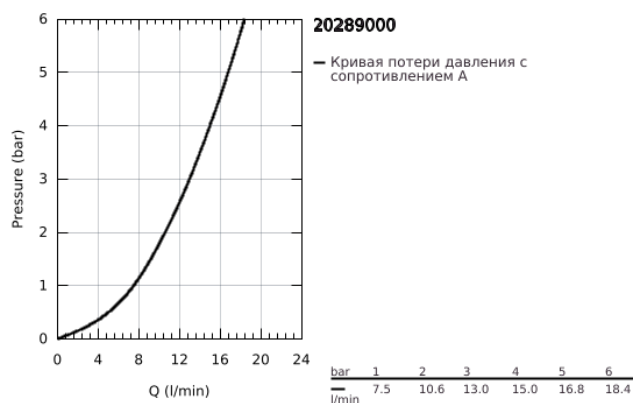

## 20 289 000 BAULOOP СМЕСИТЕЛЬ НА ДВА ОТВЕРСТИЯ

### ОПИСАНИЕ ПРОДУКТА

- Colour: хром
- настенный монтаж
- в комплект входят:
- комплект верхней монтажной части со вставляемой частью
- металлический рычаг
- GROHE SmoothControl керамический картридж 35 мм
- GROHE LongLife Finish - стойкое долговечное покрытие
- аэратор
- размер по осям 110 мм
- вынос 171 мм

## 20 289 000 **BAULOOP СМЕСИТЕЛЬ НА ДВА ОТВЕРСТИЯ**