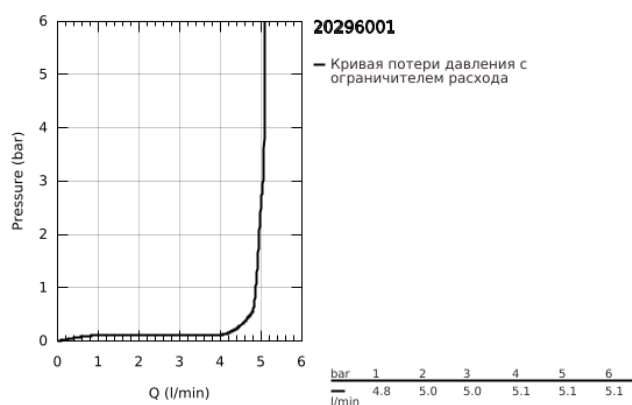

20 296 001 ESSENCE СМЕСИТЕЛЬ ДЛЯ РАКОВИНЫ НА ТРИ ОТВЕРСТИЯ, DN 15 РАЗМЕР M

ОПИСАНИЕ ПРОДУКТА

- Colour: хром
- металлический рычаг
- керамические вентили 1/2", 90°
- GROHE LongLife Finish - стойкое долговечное покрытие
- GROHE EcoJoy Технология совершенного потока при уменьшенном расходе воды
- максимальный расход воды (при 3 бара): 5 л/мин
- GROHE AquaGuide регулируемый аэратор
- рычажный донный клапан 1 1/4"
- усиленная гибкая подводка между центральным корпусом и боковыми вентилями
- минимальное давление 1,0 бар
- присоединительная гайка 1/2" x 10,5 мм

20 296 001 ESSENCE СМЕСИТЕЛЬ ДЛЯ РАКОВИНЫ НА ТРИ ОТВЕРСТИЯ, DN 15 РАЗМЕР M

ЗАПАСНЫЕ ЧАСТИ

- 1: Пара ручек (Spare part-nr. 48330000)
- 2: Керамический вентиль 1/2" (Spare part-nr. 45882000)
- 2.1: O-кольцо Ø18,2 x Ø1,7 (Spare part-nr. 0392400M)
- 3: Керамический вентиль 1/2" (Spare part-nr. 45883000)
- 3.1: O-кольцо Ø18,2 x Ø1,7 (Spare part-nr. 0392400M)
- 4: Тяга (Spare part-nr. 65196000)
- 5: Аэратор (Spare part-nr. 48270000)
- 6: Крепежная скоба (Spare part-nr. 6554100M)
- 7: Сливной гарнитур 1 1/4" (Spare part-nr. 28910000)
- 7.1: Пробка (Spare part-nr. 07182000)
- 7.2: Эксцентриковая тяга (Spare part-nr. 07052000)
- 8: Резьбовое соединение 1/2" (Spare part-nr. 1290100M)
- 8.1: Уплотнение Ø18,5 x Ø12 x 2 (Spare part-nr. 0138900M)
- 9: Подсоединительный шланг (Spare part-nr. 45704000)
- 10: Эксцентриковая тяга (Spare part-nr. 07341000)*