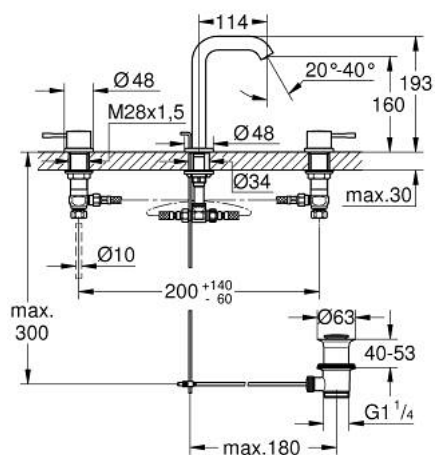

20 296 001 ESSENCE СМЕСИТЕЛЬ ДЛЯ РАКОВИНЫ НА ТРИ ОТВЕРСТИЯ, DN 15 РАЗМЕР M

ОПИСАНИЕ ПРОДУКТА

- Colour: хром
- металлический рычаг
- керамические вентили 1/2", 90°
- GROHE LongLife Finish - стойкое долговечное покрытие
- GROHE EcoJoy Технология совершенного потока при уменьшенном расходе воды
- максимальный расход воды (при 3 бара): 5 л/мин
- GROHE AquaGuide регулируемый аэратор
- рычажный донный клапан 1 1/4"
- усиленная гибкая подводка между центральным корпусом и боковыми вентилями
- минимальное давление 1,0 бар
- присоединительная гайка 1/2" x 10,5 мм

20 296 001 ESSENCE СМЕСИТЕЛЬ ДЛЯ РАКОВИНЫ НА ТРИ ОТВЕРСТИЯ, DN 15 РАЗМЕР M

ЗАПАСНЫЕ ЧАСТИ

- 1: Пара ручек (Spare part-nr. 48330000)
- 2: Керамический вентиль 1/2" (Spare part-nr. 45882000)
- 2.1: O-кольцо Ø18,2 x Ø1,7 (Spare part-nr. 0392400M)
- 3: Керамический вентиль 1/2" (Spare part-nr. 45883000)
- 3.1: O-кольцо Ø18,2 x Ø1,7 (Spare part-nr. 0392400M)
- 4: Тяга (Spare part-nr. 65196000)
- 5: Аэратор (Spare part-nr. 48270000)
- 6: Крепежная скоба (Spare part-nr. 6554100M)
- 7: Сливной гарнитур 1 1/4" (Spare part-nr. 28910000)
- 7.1: Пробка (Spare part-nr. 07182000)
- 7.2: Эксцентриковая тяга (Spare part-nr. 07052000)
- 8: Резьбовое соединение 1/2" (Spare part-nr. 1290100M)
- 8.1: Уплотнение Ø18,5 x Ø12 x 2 (Spare part-nr. 0138900M)
- 9: Подсоединительный шланг (Spare part-nr. 45704000)
- 10: Эксцентриковая тяга (Spare part-nr. 07341000)*