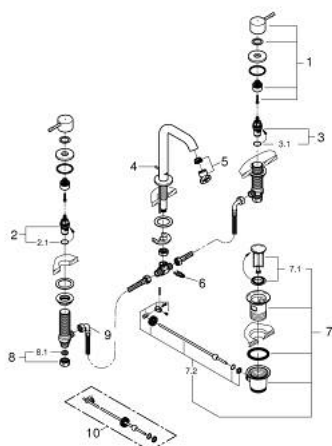

20 296 001 ESSENCE СМЕСИТЕЛЬ ДЛЯ РАКОВИНЫ НА ТРИ ОТВЕРСТИЯ, DN 15 РАЗМЕР M

ОПИСАНИЕ ПРОДУКТА

- Colour: хром
- металлический рычаг
- керамические вентили 1/2", 90°
- GROHE LongLife Finish - стойкое долговечное покрытие
- GROHE EcoJoy Технология совершенного потока при уменьшенном расходе воды
- максимальный расход воды (при 3 бара): 5 л/мин
- GROHE AquaGuide регулируемый аэратор
- рычажный донный клапан 1 1/4"
- усиленная гибкая подводка между центральным корпусом и боковыми вентилями
- минимальное давление 1,0 бар
- присоединительная гайка 1/2" x 10,5 мм

20 296 001 ESSENCE СМЕСИТЕЛЬ ДЛЯ РАКОВИНЫ НА ТРИ ОТВЕРСТИЯ, DN 15 РАЗМЕР M

ЗАПАСНЫЕ ЧАСТИ

- 1: Пара ручек (Spare part-nr. 48330000)
- 2: Керамический вентиль 1/2" (Spare part-nr. 45882000)
- 2.1: O-кольцо Ø18,2 x Ø1,7 (Spare part-nr. 0392400M)
- 3: Керамический вентиль 1/2" (Spare part-nr. 45883000)
- 3.1: O-кольцо Ø18,2 x Ø1,7 (Spare part-nr. 0392400M)
- 4: Тяга (Spare part-nr. 65196000)
- 5: Аэратор (Spare part-nr. 48270000)
- 6: Крепежная скоба (Spare part-nr. 6554100M)
- 7: Сливной гарнитур 1 1/4" (Spare part-nr. 28910000)
- 7.1: Пробка (Spare part-nr. 07182000)
- 7.2: Эксцентриковая тяга (Spare part-nr. 07052000)
- 8: Резьбовое соединение 1/2" (Spare part-nr. 1290100M)
- 8.1: Уплотнение Ø18,5 x Ø12 x 2 (Spare part-nr. 0138900M)
- 9: Подсоединительный шланг (Spare part-nr. 45704000)
- 10: Эксцентриковая тяга (Spare part-nr. 07341000)*