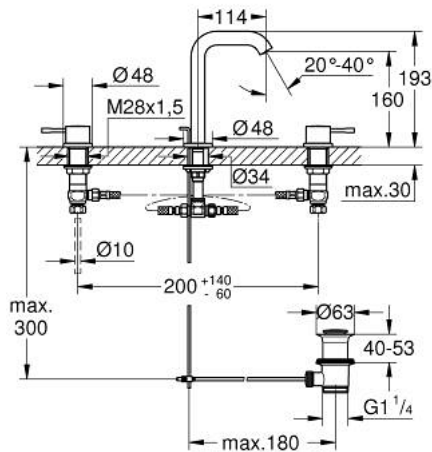

20 296 AL1 ESSENCE СМЕСИТЕЛЬ ДЛЯ РАКОВИНЫ НА ТРИ ОТВЕРСТИЯ, DN 15 РАЗМЕР M

ОПИСАНИЕ ПРОДУКТА

- Colour: темный графит, матовый
- металлический рычаг
- керамические вентили 1/2", 90°
- GROHE LongLife finish - стойкое долговечное покрытие
- GROHE EcoJoy Технология совершенного потока при уменьшенном расходе воды
- GROHE EcoJoy ограничитель расхода воды 5,7 л/мин
- GROHE AquaGuide регулируемый аэратор
- рычажный донный клапан 1 1/4"
- усиленная гибкая подводка между центральным корпусом и боковыми вентилями
- минимальное давление 1,0 бар
- присоединительная гайка 1/2" x 10,5 мм

20 296 AL1 ESSENCE СМЕСИТЕЛЬ ДЛЯ РАКОВИНЫ НА ТРИ ОТВЕРСТИЯ, DN 15 РАЗМЕР M

ЗАПАСНЫЕ ЧАСТИ

- 1: Essence pair of handles (Spare part-nr. 48330AL0)
- 2: Керамический вентиль 1/2" (Spare part-nr. 45882000)
- 2.1: O-кольцо Ø18,2 x Ø1,7 (Spare part-nr. 0392400M)
- 3: Керамический вентиль 1/2" (Spare part-nr. 45883000)
- 3.1: O-кольцо Ø18,2 x Ø1,7 (Spare part-nr. 0392400M)
- 4: Тяга (Spare part-nr. 65196AL0)
- 5: Аэратор (Spare part-nr. 48270000)
- 6: Крепежная скоба (Spare part-nr. 6554100M)
- 7: Сливной гарнитур 1 1/4" (Spare part-nr. 28910AL0)
- 7.1: Пробка (Spare part-nr. 07182AL0)
- 7.2: Эксцентриковая тяга (Spare part-nr. 07052000)
- 8: Резьбовое соединение 1/2" (Spare part-nr. 1290100M)
- 8.1: Уплотнение Ø18,5 x Ø12 x 2 (Spare part-nr. 0138900M)
- 9: Подсоединительный шланг (Spare part-nr. 45704000)
- 10: Эксцентриковая тяга (Spare part-nr. 07341000)*