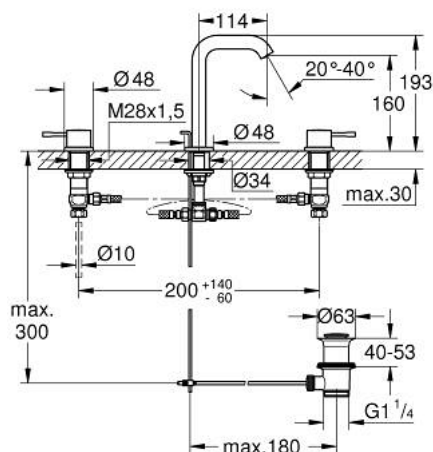

20 296 AL1 ESSENCE СМЕСИТЕЛЬ ДЛЯ РАКОВИНЫ НА ТРИ ОТВЕРСТИЯ, DN 15 РАЗМЕР M

ОПИСАНИЕ ПРОДУКТА

- Colour: темный графит, матовый
- металлический рычаг
- керамические вентили 1/2", 90°
- GROHE LongLife finish - стойкое долговечное покрытие
- GROHE EcoJoy Технология совершенного потока при уменьшенном расходе воды
- максимальный расход (при давлении 3 бар): 5,7 л/мин
- GROHE AquaGuide регулируемый аэратор
- рычажный донный клапан 1 1/4"
- усиленная гибкая подводка между центральным корпусом и боковыми вентилями
- минимальное давление 1,0 бар
- присоединительная гайка 1/2" x 10,5 мм

20 296 AL1 ESSENCE СМЕСИТЕЛЬ ДЛЯ РАКОВИНЫ НА ТРИ ОТВЕРСТИЯ, DN 15 РАЗМЕР M

ЗАПАСНЫЕ ЧАСТИ

- 1: Essence pair of handles (Spare part-nr. 48330AL0)
- 2: Керамический вентиль 1/2" (Spare part-nr. 45882000)
- 2.1: O-кольцо Ø18,2 x Ø1,7 (Spare part-nr. 0392400M)
- 3: Керамический вентиль 1/2" (Spare part-nr. 45883000)
- 3.1: O-кольцо Ø18,2 x Ø1,7 (Spare part-nr. 0392400M)
- 4: Тяга (Spare part-nr. 65196AL0)
- 5: Аэратор (Spare part-nr. 48270000)
- 6: Крепежная скоба (Spare part-nr. 6554100M)
- 7: Сливной гарнитур 1 1/4" (Spare part-nr. 28910AL0)
- 7.1: Пробка (Spare part-nr. 07182AL0)
- 7.2: Эксцентриковая тяга (Spare part-nr. 07052000)
- 8: Резьбовое соединение 1/2" (Spare part-nr. 1290100M)
- 8.1: Уплотнение Ø18,5 x Ø12 x 2 (Spare part-nr. 0138900M)
- 9: Подсоединительный шланг (Spare part-nr. 45704000)
- 10: Эксцентриковая тяга (Spare part-nr. 07341000)*