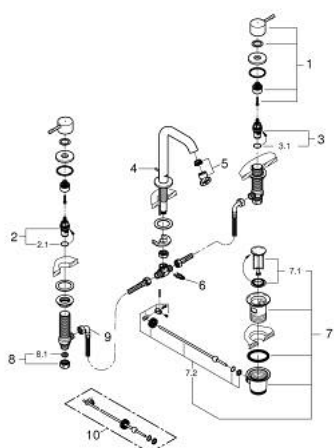

20 296 AL1 ESSENCE СМЕСИТЕЛЬ ДЛЯ РАКОВИНЫ НА ТРИ ОТВЕРСТИЯ, DN 15 РАЗМЕР M

ОПИСАНИЕ ПРОДУКТА

- Colour: темный графит, матовый
- металлический рычаг
- керамические вентили 1/2", 90°
- GROHE LongLife finish - стойкое долговечное покрытие
- GROHE EcoJoy Технология совершенного потока при уменьшенном расходе воды
- GROHE EcoJoy ограничитель расхода воды 5,7 л/мин
- GROHE AquaGuide регулируемый аэратор
- рычажный донный клапан 1 1/4"
- усиленная гибкая подводка между центральным корпусом и боковыми вентилями
- минимальное давление 1,0 бар
- присоединительная гайка 1/2" x 10,5 мм

20 296 AL1 ESSENCE СМЕСИТЕЛЬ ДЛЯ РАКОВИНЫ НА ТРИ ОТВЕРСТИЯ, DN 15 РАЗМЕР M

ЗАПАСНЫЕ ЧАСТИ

- 1: Essence pair of handles (Spare part-nr. 48330AL0)
- 2: Керамический вентиль 1/2" (Spare part-nr. 45882000)
- 2.1: O-кольцо Ø18,2 x Ø1,7 (Spare part-nr. 0392400M)
- 3: Керамический вентиль 1/2" (Spare part-nr. 45883000)
- 3.1: O-кольцо Ø18,2 x Ø1,7 (Spare part-nr. 0392400M)
- 4: Тяга (Spare part-nr. 65196AL0)
- 5: Аэратор (Spare part-nr. 48270000)
- 6: Крепежная скоба (Spare part-nr. 6554100M)
- 7: Сливной гарнитур 1 1/4" (Spare part-nr. 28910AL0)
- 7.1: Пробка (Spare part-nr. 07182AL0)
- 7.2: Эксцентриковая тяга (Spare part-nr. 07052000)
- 8: Резьбовое соединение 1/2" (Spare part-nr. 1290100M)
- 8.1: Уплотнение Ø18,5 x Ø12 x 2 (Spare part-nr. 0138900M)
- 9: Подсоединительный шланг (Spare part-nr. 45704000)
- 10: Эксцентриковая тяга (Spare part-nr. 07341000)*