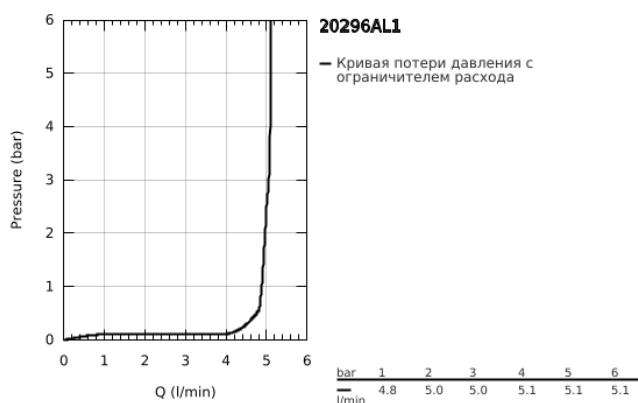

20 296 AL1 ESSENCE СМЕСИТЕЛЬ ДЛЯ РАКОВИНЫ НА ТРИ ОТВЕРСТИЯ, DN 15 РАЗМЕР M

ОПИСАНИЕ ПРОДУКТА

- Colour: темный графит, матовый
- металлический рычаг
- керамические вентили 1/2", 90°
- GROHE LongLife finish - стойкое долговечное покрытие
- GROHE EcoJoy Технология совершенного потока при уменьшенном расходе воды
- максимальный расход (при давлении 3 бар): 5,7 л/мин
- GROHE AquaGuide регулируемый аэратор
- рычажный донный клапан 1 1/4"
- усиленная гибкая подводка между центральным корпусом и боковыми вентилями
- минимальное давление 1,0 бар
- присоединительная гайка 1/2" x 10,5 мм

20 296 AL1 ESSENCE СМЕСИТЕЛЬ ДЛЯ РАКОВИНЫ НА ТРИ ОТВЕРСТИЯ, DN 15 РАЗМЕР M

ЗАПАСНЫЕ ЧАСТИ

- 1: Essence pair of handles (Spare part-nr. 48330AL0)
- 2: Керамический вентиль 1/2" (Spare part-nr. 45882000)
- 2.1: O-кольцо Ø18,2 x Ø1,7 (Spare part-nr. 0392400M)
- 3: Керамический вентиль 1/2" (Spare part-nr. 45883000)
- 3.1: O-кольцо Ø18,2 x Ø1,7 (Spare part-nr. 0392400M)
- 4: Тяга (Spare part-nr. 65196AL0)
- 5: Аэратор (Spare part-nr. 48270000)
- 6: Крепежная скоба (Spare part-nr. 6554100M)
- 7: Сливной гарнитур 1 1/4" (Spare part-nr. 28910AL0)
- 7.1: Пробка (Spare part-nr. 07182AL0)
- 7.2: Эксцентриковая тяга (Spare part-nr. 07052000)
- 8: Резьбовое соединение 1/2" (Spare part-nr. 1290100M)
- 8.1: Уплотнение Ø18,5 x Ø12 x 2 (Spare part-nr. 0138900M)
- 9: Подсоединительный шланг (Spare part-nr. 45704000)
- 10: Эксцентриковая тяга (Spare part-nr. 07341000)*