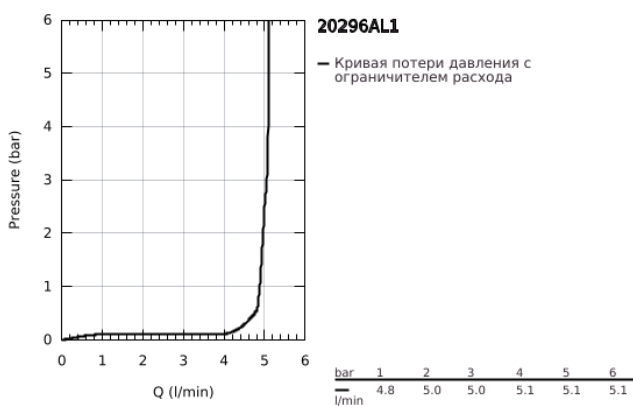

20 296 AL1 ESSENCE СМЕСИТЕЛЬ ДЛЯ РАКОВИНЫ НА ТРИ ОТВЕРСТИЯ, DN 15 РАЗМЕР M

ОПИСАНИЕ ПРОДУКТА

- Colour: темный графит, матовый
- металлический рычаг
- керамические вентили 1/2", 90°
- GROHE LongLife finish - стойкое долговечное покрытие
- GROHE EcoJoy Технология совершенного потока при уменьшенном расходе воды
- GROHE EcoJoy ограничитель расхода воды 5,7 л/мин
- GROHE AquaGuide регулируемый аэратор
- рычажный донный клапан 1 1/4"
- усиленная гибкая подводка между центральным корпусом и боковыми вентилями
- минимальное давление 1,0 бар
- присоединительная гайка 1/2" x 10,5 мм

20 296 AL1 ESSENCE СМЕСИТЕЛЬ ДЛЯ РАКОВИНЫ НА ТРИ ОТВЕРСТИЯ, DN 15 РАЗМЕР M

ЗАПАСНЫЕ ЧАСТИ

- 1: Essence pair of handles (Spare part-nr. 48330AL0)
- 2: Керамический вентиль 1/2" (Spare part-nr. 45882000)
- 2.1: O-кольцо Ø18,2 x Ø1,7 (Spare part-nr. 0392400M)
- 3: Керамический вентиль 1/2" (Spare part-nr. 45883000)
- 3.1: O-кольцо Ø18,2 x Ø1,7 (Spare part-nr. 0392400M)
- 4: Тяга (Spare part-nr. 65196AL0)
- 5: Аэратор (Spare part-nr. 48270000)
- 6: Крепежная скоба (Spare part-nr. 6554100M)
- 7: Сливной гарнитур 1 1/4" (Spare part-nr. 28910AL0)
- 7.1: Пробка (Spare part-nr. 07182AL0)
- 7.2: Эксцентриковая тяга (Spare part-nr. 07052000)
- 8: Резьбовое соединение 1/2" (Spare part-nr. 1290100M)
- 8.1: Уплотнение Ø18,5 x Ø12 x 2 (Spare part-nr. 0138900M)
- 9: Подсоединительный шланг (Spare part-nr. 45704000)
- 10: Эксцентриковая тяга (Spare part-nr. 07341000)*