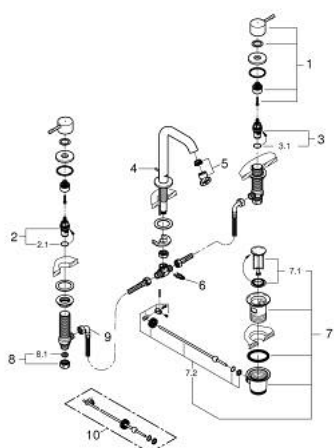

20 296 AL1 ESSENCE СМЕСИТЕЛЬ ДЛЯ РАКОВИНЫ НА ТРИ ОТВЕРСТИЯ, DN 15 РАЗМЕР M

ОПИСАНИЕ ПРОДУКТА

- Colour: темный графит, матовый
- металлический рычаг
- керамические вентили 1/2", 90°
- GROHE LongLife finish - стойкое долговечное покрытие
- GROHE EcoJoy Технология совершенного потока при уменьшенном расходе воды
- максимальный расход (при давлении 3 бар): 5,7 л/мин
- GROHE AquaGuide регулируемый аэратор
- рычажный донный клапан 1 1/4"
- усиленная гибкая подводка между центральным корпусом и боковыми вентилями
- минимальное давление 1,0 бар
- присоединительная гайка 1/2" x 10,5 мм

20 296 AL1 ESSENCE СМЕСИТЕЛЬ ДЛЯ РАКОВИНЫ НА ТРИ ОТВЕРСТИЯ, DN 15 РАЗМЕР M

ЗАПАСНЫЕ ЧАСТИ

- 1: Essence pair of handles (Spare part-nr. 48330AL0)
- 2: Керамический вентиль 1/2" (Spare part-nr. 45882000)
- 2.1: O-кольцо Ø18,2 x Ø1,7 (Spare part-nr. 0392400M)
- 3: Керамический вентиль 1/2" (Spare part-nr. 45883000)
- 3.1: O-кольцо Ø18,2 x Ø1,7 (Spare part-nr. 0392400M)
- 4: Тяга (Spare part-nr. 65196AL0)
- 5: Аэратор (Spare part-nr. 48270000)
- 6: Крепежная скоба (Spare part-nr. 6554100M)
- 7: Сливной гарнитур 1 1/4" (Spare part-nr. 28910AL0)
- 7.1: Пробка (Spare part-nr. 07182AL0)
- 7.2: Эксцентриковая тяга (Spare part-nr. 07052000)
- 8: Резьбовое соединение 1/2" (Spare part-nr. 1290100M)
- 8.1: Уплотнение Ø18,5 x Ø12 x 2 (Spare part-nr. 0138900M)
- 9: Подсоединительный шланг (Spare part-nr. 45704000)
- 10: Эксцентриковая тяга (Spare part-nr. 07341000)*