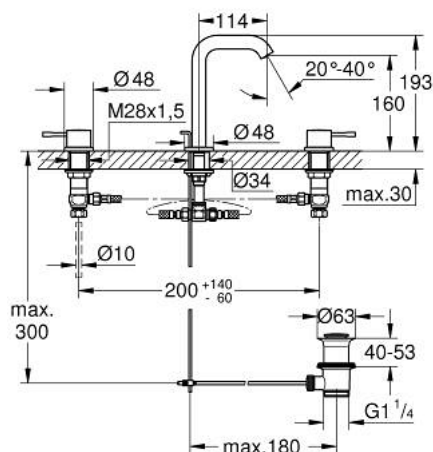

20 296 DA1 ESSENCE СМЕСИТЕЛЬ ДЛЯ РАКОВИНЫ НА ТРИ ОТВЕРСТИЯ, DN 15 РАЗМЕР M

ОПИСАНИЕ ПРОДУКТА

- Colour: теплый закат, глянec
- металлический рычаг
- керамические вентили 1/2", 90°
- GROHE LongLife finish - стойкое долговечное покрытие
- GROHE EcoJoy Технология совершенного потока при уменьшенном расходе воды
- GROHE EcoJoy ограничитель расхода воды 5,7 л/мин
- GROHE AquaGuide регулируемый аэратор
- рычажный донный клапан 1 1/4"
- усиленная гибкая подводка между центральным корпусом и боковыми вентилями
- минимальное давление 1,0 бар
- присоединительная гайка 1/2" x 10,5 мм

20 296 DA1 ESSENCE СМЕСИТЕЛЬ ДЛЯ РАКОВИНЫ НА ТРИ ОТВЕРСТИЯ, DN 15 РАЗМЕР M

ЗАПАСНЫЕ ЧАСТИ

- 1: Essence pair of handles (Spare part-nr. 48330DA0)
- 2: Керамический вентиль 1/2" (Spare part-nr. 45882000)
- 2.1: O-кольцо Ø18,2 x Ø1,7 (Spare part-nr. 0392400M)
- 3: Керамический вентиль 1/2" (Spare part-nr. 45883000)
- 3.1: O-кольцо Ø18,2 x Ø1,7 (Spare part-nr. 0392400M)
- 4: Тяга (Spare part-nr. 65196DA0)
- 5: Аэратор (Spare part-nr. 48270000)
- 6: Крепежная скоба (Spare part-nr. 6554100M)
- 7: Сливной гарнитур 1 1/4" (Spare part-nr. 28910DA0)
- 7.1: Пробка (Spare part-nr. 07182DA0)
- 7.2: Эксцентриковая тяга (Spare part-nr. 07052000)
- 8: Резьбовое соединение 1/2" (Spare part-nr. 1290100M)
- 8.1: Уплотнение Ø18,5 x Ø12 x 2 (Spare part-nr. 0138900M)
- 9: Подсоединительный шланг (Spare part-nr. 45704000)
- 10: Эксцентриковая тяга (Spare part-nr. 07341000)*