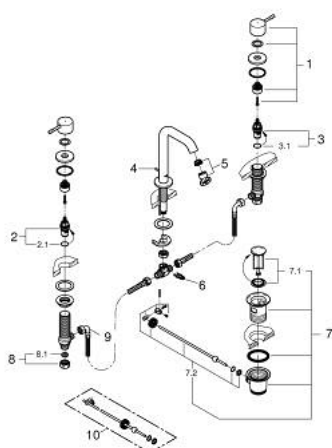

20 296 DA1 ESSENCE СМЕСИТЕЛЬ ДЛЯ РАКОВИНЫ НА ТРИ ОТВЕРСТИЯ, DN 15 РАЗМЕР M

ОПИСАНИЕ ПРОДУКТА

- Colour: теплый закат, глянec
- металлический рычаг
- керамические вентили 1/2", 90°
- GROHE LongLife finish - стойкое долговечное покрытие
- GROHE EcoJoy Технология совершенного потока при уменьшенном расходе воды
- GROHE EcoJoy ограничитель расхода воды 5,7 л/мин
- GROHE AquaGuide регулируемый аэратор
- рычажный донный клапан 1 1/4"
- усиленная гибкая подводка между центральным корпусом и боковыми вентилями
- минимальное давление 1,0 бар
- присоединительная гайка 1/2" x 10,5 мм

20 296 DA1 ESSENCE СМЕСИТЕЛЬ ДЛЯ РАКОВИНЫ НА ТРИ ОТВЕРСТИЯ, DN 15 РАЗМЕР M

ЗАПАСНЫЕ ЧАСТИ

- 1: Essence pair of handles (Spare part-nr. 48330DA0)
- 2: Керамический вентиль 1/2" (Spare part-nr. 45882000)
- 2.1: O-кольцо Ø18,2 x Ø1,7 (Spare part-nr. 0392400M)
- 3: Керамический вентиль 1/2" (Spare part-nr. 45883000)
- 3.1: O-кольцо Ø18,2 x Ø1,7 (Spare part-nr. 0392400M)
- 4: Тяга (Spare part-nr. 65196DA0)
- 5: Аэратор (Spare part-nr. 48270000)
- 6: Крепежная скоба (Spare part-nr. 6554100M)
- 7: Сливной гарнитур 1 1/4" (Spare part-nr. 28910DA0)
- 7.1: Пробка (Spare part-nr. 07182DA0)
- 7.2: Эксцентриковая тяга (Spare part-nr. 07052000)
- 8: Резьбовое соединение 1/2" (Spare part-nr. 1290100M)
- 8.1: Уплотнение Ø18,5 x Ø12 x 2 (Spare part-nr. 0138900M)
- 9: Подсоединительный шланг (Spare part-nr. 45704000)
- 10: Эксцентриковая тяга (Spare part-nr. 07341000)*