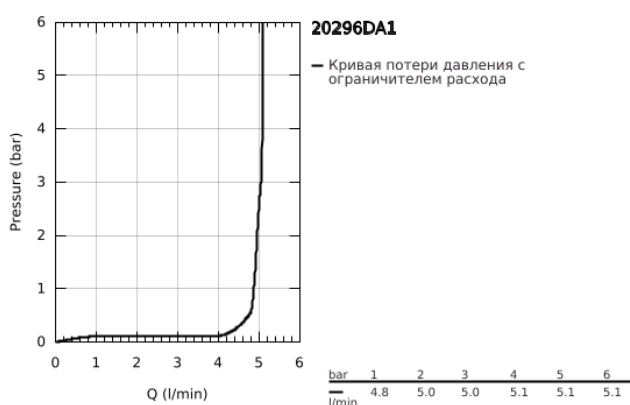

20 296 DA1 ESSENCE СМЕСИТЕЛЬ ДЛЯ РАКОВИНЫ НА ТРИ ОТВЕРСТИЯ, DN 15 РАЗМЕР M

ОПИСАНИЕ ПРОДУКТА

- Colour: теплый закат, глянец
- металлический рычаг
- керамические вентили 1/2", 90°
- GROHE LongLife finish - стойкое долговечное покрытие
- GROHE EcoJoy Технология совершенного потока при уменьшенном расходе воды
- максимальный расход (при давлении 3 бар): 5,7 л/мин
- GROHE AquaGuide регулируемый аэратор
- рычажный донный клапан 1 1/4"
- усиленная гибкая подводка между центральным корпусом и боковыми вентилями
- минимальное давление 1,0 бар
- присоединительная гайка 1/2" x 10,5 мм

20 296 DA1 ESSENCE СМЕСИТЕЛЬ ДЛЯ РАКОВИНЫ НА ТРИ ОТВЕРСТИЯ, DN 15 РАЗМЕР M

ЗАПАСНЫЕ ЧАСТИ

- 1: Essence pair of handles (Spare part-nr. 48330DA0)
- 2: Керамический вентиль 1/2" (Spare part-nr. 45882000)
- 2.1: O-кольцо Ø18,2 x Ø1,7 (Spare part-nr. 0392400M)
- 3: Керамический вентиль 1/2" (Spare part-nr. 45883000)
- 3.1: O-кольцо Ø18,2 x Ø1,7 (Spare part-nr. 0392400M)
- 4: Тяга (Spare part-nr. 65196DA0)
- 5: Аэратор (Spare part-nr. 48270000)
- 6: Крепежная скоба (Spare part-nr. 6554100M)
- 7: Сливной гарнитур 1 1/4" (Spare part-nr. 28910DA0)
- 7.1: Пробка (Spare part-nr. 07182DA0)
- 7.2: Эксцентриковая тяга (Spare part-nr. 07052000)
- 8: Резьбовое соединение 1/2" (Spare part-nr. 1290100M)
- 8.1: Уплотнение Ø18,5 x Ø12 x 2 (Spare part-nr. 0138900M)
- 9: Подсоединительный шланг (Spare part-nr. 45704000)
- 10: Эксцентриковая тяга (Spare part-nr. 07341000)*