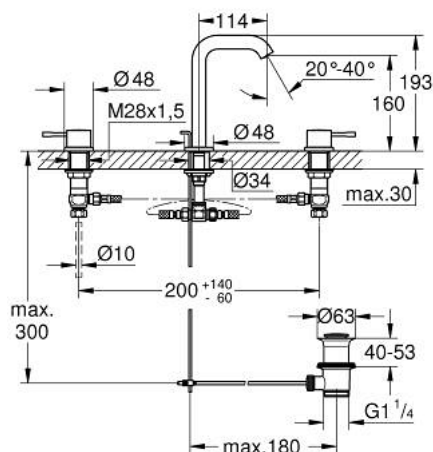

20 296 DA1 ESSENCE СМЕСИТЕЛЬ ДЛЯ РАКОВИНЫ НА ТРИ ОТВЕРСТИЯ, DN 15 РАЗМЕР M

ОПИСАНИЕ ПРОДУКТА

- Colour: теплый закат, глянец
- металлический рычаг
- керамические вентили 1/2", 90°
- GROHE LongLife finish - стойкое долговечное покрытие
- GROHE EcoJoy Технология совершенного потока при уменьшенном расходе воды
- максимальный расход (при давлении 3 бар): 5,7 л/мин
- GROHE AquaGuide регулируемый аэратор
- рычажный донный клапан 1 1/4"
- усиленная гибкая подводка между центральным корпусом и боковыми вентилями
- минимальное давление 1,0 бар
- присоединительная гайка 1/2" x 10,5 мм

20 296 DA1 ESSENCE СМЕСИТЕЛЬ ДЛЯ РАКОВИНЫ НА ТРИ ОТВЕРСТИЯ, DN 15 РАЗМЕР M

ЗАПАСНЫЕ ЧАСТИ

- 1: Essence pair of handles (Spare part-nr. 48330DA0)
- 2: Керамический вентиль 1/2" (Spare part-nr. 45882000)
- 2.1: O-кольцо Ø18,2 x Ø1,7 (Spare part-nr. 0392400M)
- 3: Керамический вентиль 1/2" (Spare part-nr. 45883000)
- 3.1: O-кольцо Ø18,2 x Ø1,7 (Spare part-nr. 0392400M)
- 4: Тяга (Spare part-nr. 65196DA0)
- 5: Аэратор (Spare part-nr. 48270000)
- 6: Крепежная скоба (Spare part-nr. 6554100M)
- 7: Сливной гарнитур 1 1/4" (Spare part-nr. 28910DA0)
- 7.1: Пробка (Spare part-nr. 07182DA0)
- 7.2: Эксцентриковая тяга (Spare part-nr. 07052000)
- 8: Резьбовое соединение 1/2" (Spare part-nr. 1290100M)
- 8.1: Уплотнение Ø18,5 x Ø12 x 2 (Spare part-nr. 0138900M)
- 9: Подсоединительный шланг (Spare part-nr. 45704000)
- 10: Эксцентриковая тяга (Spare part-nr. 07341000)*