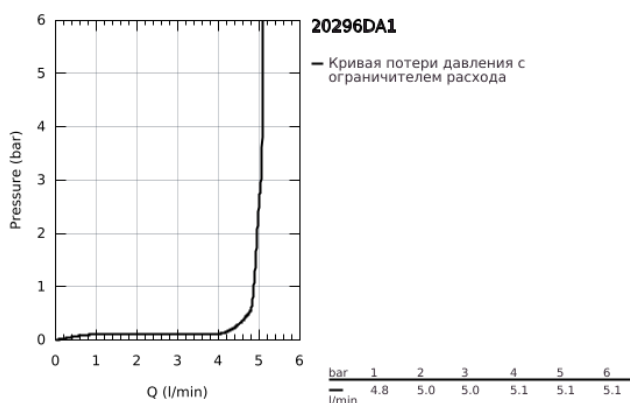

20 296 DA1 ESSENCE СМЕСИТЕЛЬ ДЛЯ РАКОВИНЫ НА ТРИ ОТВЕРСТИЯ, DN 15 РАЗМЕР M

ОПИСАНИЕ ПРОДУКТА

- Colour: теплый закат, глянec
- металлический рычаг
- керамические вентили 1/2", 90°
- GROHE LongLife finish - стойкое долговечное покрытие
- GROHE EcoJoy Технология совершенного потока при уменьшенном расходе воды
- GROHE EcoJoy ограничитель расхода воды 5,7 л/мин
- GROHE AquaGuide регулируемый аэратор
- рычажный донный клапан 1 1/4"
- усиленная гибкая подводка между центральным корпусом и боковыми вентилями
- минимальное давление 1,0 бар
- присоединительная гайка 1/2" x 10,5 мм

20 296 DA1 ESSENCE СМЕСИТЕЛЬ ДЛЯ РАКОВИНЫ НА ТРИ ОТВЕРСТИЯ, DN 15 РАЗМЕР M

ЗАПАСНЫЕ ЧАСТИ

- 1: Essence pair of handles (Spare part-nr. 48330DA0)
- 2: Керамический вентиль 1/2" (Spare part-nr. 45882000)
- 2.1: O-кольцо Ø18,2 x Ø1,7 (Spare part-nr. 0392400M)
- 3: Керамический вентиль 1/2" (Spare part-nr. 45883000)
- 3.1: O-кольцо Ø18,2 x Ø1,7 (Spare part-nr. 0392400M)
- 4: Тяга (Spare part-nr. 65196DA0)
- 5: Аэратор (Spare part-nr. 48270000)
- 6: Крепежная скоба (Spare part-nr. 6554100M)
- 7: Сливной гарнитур 1 1/4" (Spare part-nr. 28910DA0)
- 7.1: Пробка (Spare part-nr. 07182DA0)
- 7.2: Эксцентриковая тяга (Spare part-nr. 07052000)
- 8: Резьбовое соединение 1/2" (Spare part-nr. 1290100M)
- 8.1: Уплотнение Ø18,5 x Ø12 x 2 (Spare part-nr. 0138900M)
- 9: Подсоединительный шланг (Spare part-nr. 45704000)
- 10: Эксцентриковая тяга (Spare part-nr. 07341000)*