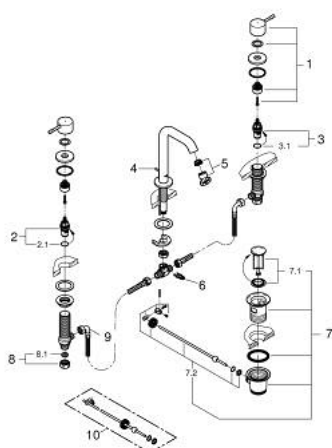

20 296 DA1 ESSENCE СМЕСИТЕЛЬ ДЛЯ РАКОВИНЫ НА ТРИ ОТВЕРСТИЯ, DN 15 РАЗМЕР M

ОПИСАНИЕ ПРОДУКТА

- Colour: теплый закат, глянец
- металлический рычаг
- керамические вентили 1/2", 90°
- GROHE LongLife finish - стойкое долговечное покрытие
- GROHE EcoJoy Технология совершенного потока при уменьшенном расходе воды
- максимальный расход (при давлении 3 бар): 5,7 л/мин
- GROHE AquaGuide регулируемый аэратор
- рычажный донный клапан 1 1/4"
- усиленная гибкая подводка между центральным корпусом и боковыми вентилями
- минимальное давление 1,0 бар
- присоединительная гайка 1/2" x 10,5 мм

20 296 DA1 ESSENCE СМЕСИТЕЛЬ ДЛЯ РАКОВИНЫ НА ТРИ ОТВЕРСТИЯ, DN 15 РАЗМЕР M

ЗАПАСНЫЕ ЧАСТИ

- 1: Essence pair of handles (Spare part-nr. 48330DA0)
- 2: Керамический вентиль 1/2" (Spare part-nr. 45882000)
- 2.1: O-кольцо Ø18,2 x Ø1,7 (Spare part-nr. 0392400M)
- 3: Керамический вентиль 1/2" (Spare part-nr. 45883000)
- 3.1: O-кольцо Ø18,2 x Ø1,7 (Spare part-nr. 0392400M)
- 4: Тяга (Spare part-nr. 65196DA0)
- 5: Аэратор (Spare part-nr. 48270000)
- 6: Крепежная скоба (Spare part-nr. 6554100M)
- 7: Сливной гарнитур 1 1/4" (Spare part-nr. 28910DA0)
- 7.1: Пробка (Spare part-nr. 07182DA0)
- 7.2: Эксцентриковая тяга (Spare part-nr. 07052000)
- 8: Резьбовое соединение 1/2" (Spare part-nr. 1290100M)
- 8.1: Уплотнение Ø18,5 x Ø12 x 2 (Spare part-nr. 0138900M)
- 9: Подсоединительный шланг (Spare part-nr. 45704000)
- 10: Эксцентриковая тяга (Spare part-nr. 07341000)*