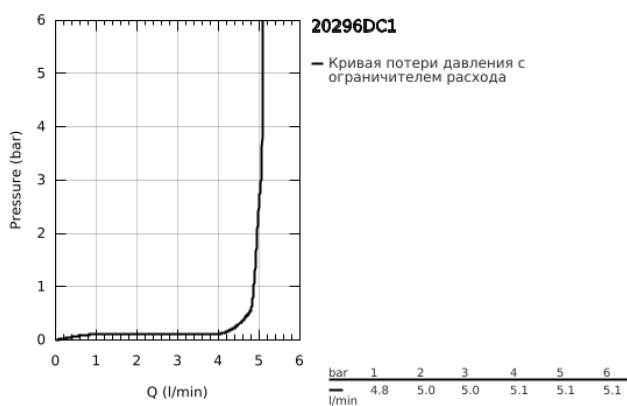

## 20 296 DC1 ESSENCE СМЕСИТЕЛЬ ДЛЯ РАКОВИНЫ НА ТРИ ОТВЕРСТИЯ, DN 15 РАЗМЕР M

### ОПИСАНИЕ ПРОДУКТА

- Colour: суперсталь
- металлический рычаг
- керамические вентили 1/2", 90°
- GROHE LongLife finish - стойкое долговечное покрытие
- GROHE EcoJoy Технология совершенного потока при уменьшенном расходе воды
- GROHE EcoJoy ограничитель расхода воды 5,7 л/мин
- GROHE AquaGuide регулируемый аэратор
- рычажный донный клапан 1 1/4"
- усиленная гибкая подводка между центральным корпусом и боковыми вентилями
- минимальное давление 1,0 бар
- присоединительная гайка 1/2" x 10,5 мм