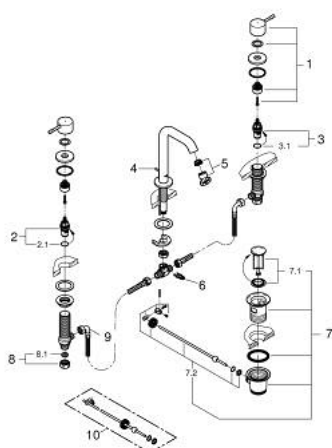

## 20 296 DC1 ESSENCE СМЕСИТЕЛЬ ДЛЯ РАКОВИНЫ НА ТРИ ОТВЕРСТИЯ, DN 15 РАЗМЕР M

### ОПИСАНИЕ ПРОДУКТА

- Colour: суперсталь
- металлический рычаг
- керамические вентили 1/2", 90°
- GROHE LongLife finish - стойкое долговечное покрытие
- GROHE EcoJoy Технология совершенного потока при уменьшенном расходе воды
- GROHE EcoJoy ограничитель расхода воды 5,7 л/мин
- GROHE AquaGuide регулируемый аэратор
- рычажный донный клапан 1 1/4"
- усиленная гибкая подводка между центральным корпусом и боковыми вентилями
- минимальное давление 1,0 бар
- присоединительная гайка 1/2" x 10,5 мм

### ЗАПАСНЫЕ ЧАСТИ

- 1: Essence pair of handles (Spare part-nr. 48330DC0)
- 2: Керамический вентиль 1/2" (Spare part-nr. 45882000)
- 2.1: O-кольцо Ø18,2 x Ø1,7 (Spare part-nr. 0392400M)
- 3: Керамический вентиль 1/2" (Spare part-nr. 45883000)
- 3.1: O-кольцо Ø18,2 x Ø1,7 (Spare part-nr. 0392400M)
- 4: Тяга (Spare part-nr. 65196DC0)
- 5: Аэратор (Spare part-nr. 48270000)
- 6: Крепежная скоба (Spare part-nr. 6554100M)
- 7: Сливной гарнитур 1 1/4" (Spare part-nr. 28910DC0)
- 7.1: Пробка (Spare part-nr. 07182DC0)
- 7.2: Эксцентриковая тяга (Spare part-nr. 07052000)
- 8: Резьбовое соединение 1/2" (Spare part-nr. 1290100M)
- 8.1: Уплотнение Ø18,5 x Ø12 x 2 (Spare part-nr. 0138900M)
- 9: Подсоединительный шланг (Spare part-nr. 45704000)
- 10: Эксцентриковая тяга (Spare part-nr. 07341000)\*