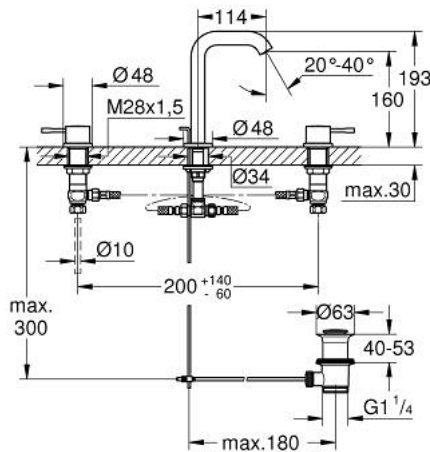

## 20 296 DC1 ESSENCE СМЕСИТЕЛЬ ДЛЯ РАКОВИНЫ НА ТРИ ОТВЕРСТИЯ, DN 15 РАЗМЕР M

### ОПИСАНИЕ ПРОДУКТА

- Colour: суперсталь
- металлический рычаг
- керамические вентили 1/2", 90°
- GROHE LongLife finish - стойкое долговечное покрытие
- GROHE EcoJoy Технология совершенного потока при уменьшенном расходе воды
- GROHE EcoJoy ограничитель расхода воды 5,7 л/мин
- GROHE AquaGuide регулируемый аэратор
- рычажный донный клапан 1 1/4"
- усиленная гибкая подводка между центральным корпусом и боковыми вентилями
- минимальное давление 1,0 бар
- присоединительная гайка 1/2" x 10,5 мм

### ЗАПАСНЫЕ ЧАСТИ

- 1: Essence pair of handles (Spare part-nr. 48330DC0)
- 2: Керамический вентиль 1/2" (Spare part-nr. 45882000)
- 2.1: O-кольцо Ø18,2 x Ø1,7 (Spare part-nr. 0392400M)
- 3: Керамический вентиль 1/2" (Spare part-nr. 45883000)
- 3.1: O-кольцо Ø18,2 x Ø1,7 (Spare part-nr. 0392400M)
- 4: Тяга (Spare part-nr. 65196DC0)
- 5: Аэратор (Spare part-nr. 48270000)
- 6: Крепежная скоба (Spare part-nr. 6554100M)
- 7: Сливной гарнитур 1 1/4" (Spare part-nr. 28910DC0)
- 7.1: Пробка (Spare part-nr. 07182DC0)
- 7.2: Эксцентриковая тяга (Spare part-nr. 07052000)
- 8: Резьбовое соединение 1/2" (Spare part-nr. 1290100M)
- 8.1: Уплотнение Ø18,5 x Ø12 x 2 (Spare part-nr. 0138900M)
- 9: Подсоединительный шланг (Spare part-nr. 45704000)
- 10: Эксцентриковая тяга (Spare part-nr. 07341000)\*