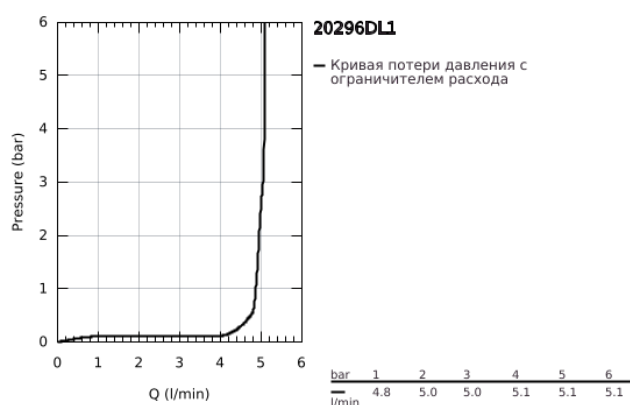

## 20 296 DL1 ESSENCE СМЕСИТЕЛЬ ДЛЯ РАКОВИНЫ НА ТРИ ОТВЕРСТИЯ, DN 15 РАЗМЕР M

### ОПИСАНИЕ ПРОДУКТА

- Colour: теплый закат, матовый
- металлический рычаг
- керамические вентили 1/2", 90°
- GROHE LongLife finish - стойкое долговечное покрытие
- GROHE EcoJoy Технология совершенного потока при уменьшенном расходе воды
- максимальный расход (при давлении 3 бар): 5,7 л/мин
- GROHE AquaGuide регулируемый аэратор
- рычажный донный клапан 1 1/4"
- усиленная гибкая подводка между центральным корпусом и боковыми вентилями
- минимальное давление 1,0 бар
- присоединительная гайка 1/2" x 10,5 мм