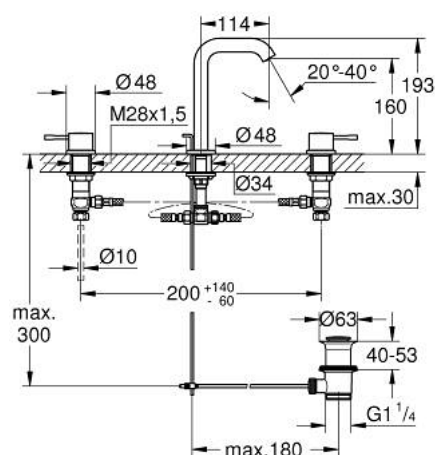

## 20 296 DL1 ESSENCE СМЕСИТЕЛЬ ДЛЯ РАКОВИНЫ НА ТРИ ОТВЕРСТИЯ, DN 15 РАЗМЕР M

### ОПИСАНИЕ ПРОДУКТА

- Colour: теплый закат, матовый
- металлический рычаг
- керамические вентили 1/2", 90°
- GROHE LongLife finish - стойкое долговечное покрытие
- GROHE EcoJoy Технология совершенного потока при уменьшенном расходе воды
- максимальный расход (при давлении 3 бар): 5,7 л/мин
- GROHE AquaGuide регулируемый аэратор
- рычажный донный клапан 1 1/4"
- усиленная гибкая подводка между центральным корпусом и боковыми вентилями
- минимальное давление 1,0 бар
- присоединительная гайка 1/2" x 10,5 мм

### ЗАПАСНЫЕ ЧАСТИ

- 1: Essence pair of handles (Spare part-nr. 48330DL0)
- 2: Керамический вентиль 1/2" (Spare part-nr. 45882000)
- 2.1: O-кольцо Ø18,2 x Ø1,7 (Spare part-nr. 0392400M)
- 3: Керамический вентиль 1/2" (Spare part-nr. 45883000)
- 3.1: O-кольцо Ø18,2 x Ø1,7 (Spare part-nr. 0392400M)
- 4: Тяга (Spare part-nr. 65196DL0)
- 5: Аэратор (Spare part-nr. 48270000)
- 6: Крепежная скоба (Spare part-nr. 6554100M)
- 7: Сливной гарнитур 1 1/4" (Spare part-nr. 28910DL0)
- 7.1: Пробка (Spare part-nr. 07182DL0)
- 7.2: Эксцентриковая тяга (Spare part-nr. 07052000)
- 8: Резьбовое соединение 1/2" (Spare part-nr. 1290100M)
- 8.1: Уплотнение Ø18,5 x Ø12 x 2 (Spare part-nr. 0138900M)
- 9: Подсоединительный шланг (Spare part-nr. 45704000)
- 10: Эксцентриковая тяга (Spare part-nr. 07341000)\*