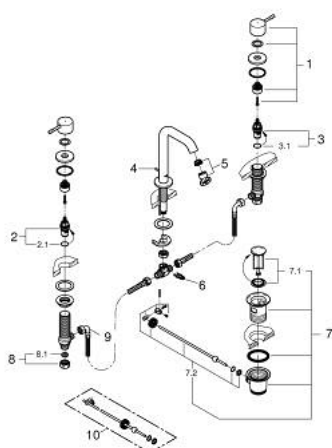

## 20 296 DL1 ESSENCE СМЕСИТЕЛЬ ДЛЯ РАКОВИНЫ НА ТРИ ОТВЕРСТИЯ, DN 15 РАЗМЕР M

### ОПИСАНИЕ ПРОДУКТА

- Colour: теплый закат, матовый
- металлический рычаг
- керамические вентили 1/2", 90°
- GROHE LongLife finish - стойкое долговечное покрытие
- GROHE EcoJoy Технология совершенного потока при уменьшенном расходе воды
- максимальный расход (при давлении 3 бар): 5,7 л/мин
- GROHE AquaGuide регулируемый аэратор
- рычажный донный клапан 1 1/4"
- усиленная гибкая подводка между центральным корпусом и боковыми вентилями
- минимальное давление 1,0 бар
- присоединительная гайка 1/2" x 10,5 мм

### ЗАПАСНЫЕ ЧАСТИ

- 1: Essence pair of handles (Spare part-nr. 48330DL0)
- 2: Керамический вентиль 1/2" (Spare part-nr. 45882000)
- 2.1: O-кольцо Ø18,2 x Ø1,7 (Spare part-nr. 0392400M)
- 3: Керамический вентиль 1/2" (Spare part-nr. 45883000)
- 3.1: O-кольцо Ø18,2 x Ø1,7 (Spare part-nr. 0392400M)
- 4: Тяга (Spare part-nr. 65196DL0)
- 5: Аэратор (Spare part-nr. 48270000)
- 6: Крепежная скоба (Spare part-nr. 6554100M)
- 7: Сливной гарнитур 1 1/4" (Spare part-nr. 28910DL0)
- 7.1: Пробка (Spare part-nr. 07182DL0)
- 7.2: Эксцентриковая тяга (Spare part-nr. 07052000)
- 8: Резьбовое соединение 1/2" (Spare part-nr. 1290100M)
- 8.1: Уплотнение Ø18,5 x Ø12 x 2 (Spare part-nr. 0138900M)
- 9: Подсоединительный шланг (Spare part-nr. 45704000)
- 10: Эксцентриковая тяга (Spare part-nr. 07341000)\*