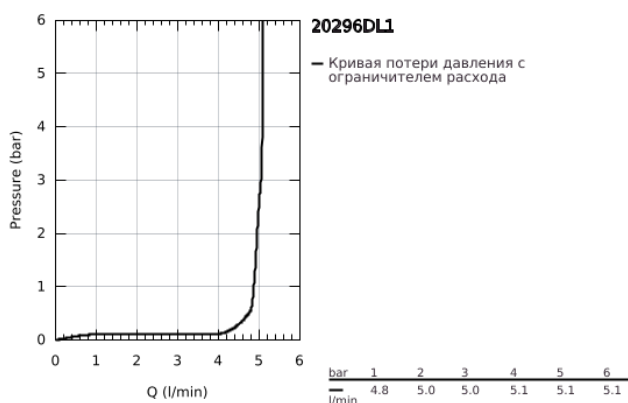

20 296 DL1 ESSENCE СМЕСИТЕЛЬ ДЛЯ РАКОВИНЫ НА ТРИ ОТВЕРСТИЯ, DN 15 РАЗМЕР M

ОПИСАНИЕ ПРОДУКТА

- Colour: теплый закат, матовый
- металлический рычаг
- керамические вентили 1/2", 90°
- GROHE LongLife finish - стойкое долговечное покрытие
- GROHE EcoJoy Технология совершенного потока при уменьшенном расходе воды
- GROHE EcoJoy ограничитель расхода воды 5,7 л/мин
- GROHE AquaGuide регулируемый аэратор
- рычажный донный клапан 1 1/4"
- усиленная гибкая подводка между центральным корпусом и боковыми вентилями
- минимальное давление 1,0 бар
- присоединительная гайка 1/2" x 10,5 мм

20 296 DL1 ESSENCE СМЕСИТЕЛЬ ДЛЯ РАКОВИНЫ НА ТРИ ОТВЕРСТИЯ, DN 15 РАЗМЕР M

ЗАПАСНЫЕ ЧАСТИ

- 1: Essence pair of handles (Spare part-nr. 48330DL0)
- 2: Керамический вентиль 1/2" (Spare part-nr. 45882000)
- 2.1: O-кольцо Ø18,2 x Ø1,7 (Spare part-nr. 0392400M)
- 3: Керамический вентиль 1/2" (Spare part-nr. 45883000)
- 3.1: O-кольцо Ø18,2 x Ø1,7 (Spare part-nr. 0392400M)
- 4: Тяга (Spare part-nr. 65196DL0)
- 5: Аэратор (Spare part-nr. 48270000)
- 6: Крепежная скоба (Spare part-nr. 6554100M)
- 7: Сливной гарнитур 1 1/4" (Spare part-nr. 28910DL0)
- 7.1: Пробка (Spare part-nr. 07182DL0)
- 7.2: Эксцентриковая тяга (Spare part-nr. 07052000)
- 8: Резьбовое соединение 1/2" (Spare part-nr. 1290100M)
- 8.1: Уплотнение Ø18,5 x Ø12 x 2 (Spare part-nr. 0138900M)
- 9: Подсоединительный шланг (Spare part-nr. 45704000)
- 10: Эксцентриковая тяга (Spare part-nr. 07341000)*