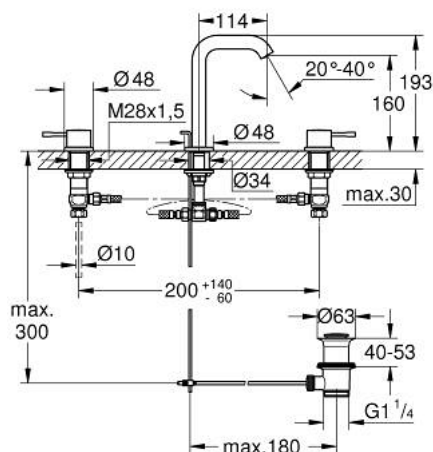

20 296 DL1 ESSENCE СМЕСИТЕЛЬ ДЛЯ РАКОВИНЫ НА ТРИ ОТВЕРСТИЯ, DN 15 РАЗМЕР M

ОПИСАНИЕ ПРОДУКТА

- Colour: теплый закат, матовый
- металлический рычаг
- керамические вентили 1/2", 90°
- GROHE LongLife finish - стойкое долговечное покрытие
- GROHE EcoJoy Технология совершенного потока при уменьшенном расходе воды
- GROHE EcoJoy ограничитель расхода воды 5,7 л/мин
- GROHE AquaGuide регулируемый аэратор
- рычажный донный клапан 1 1/4"
- усиленная гибкая подводка между центральным корпусом и боковыми вентилями
- минимальное давление 1,0 бар
- присоединительная гайка 1/2" x 10,5 мм

20 296 DL1 ESSENCE СМЕСИТЕЛЬ ДЛЯ РАКОВИНЫ НА ТРИ ОТВЕРСТИЯ, DN 15 РАЗМЕР M

ЗАПАСНЫЕ ЧАСТИ

- 1: Essence pair of handles (Spare part-nr. 48330DL0)
- 2: Керамический вентиль 1/2" (Spare part-nr. 45882000)
- 2.1: O-кольцо Ø18,2 x Ø1,7 (Spare part-nr. 0392400M)
- 3: Керамический вентиль 1/2" (Spare part-nr. 45883000)
- 3.1: O-кольцо Ø18,2 x Ø1,7 (Spare part-nr. 0392400M)
- 4: Тяга (Spare part-nr. 65196DL0)
- 5: Аэратор (Spare part-nr. 48270000)
- 6: Крепежная скоба (Spare part-nr. 6554100M)
- 7: Сливной гарнитур 1 1/4" (Spare part-nr. 28910DL0)
- 7.1: Пробка (Spare part-nr. 07182DL0)
- 7.2: Эксцентриковая тяга (Spare part-nr. 07052000)
- 8: Резьбовое соединение 1/2" (Spare part-nr. 1290100M)
- 8.1: Уплотнение Ø18,5 x Ø12 x 2 (Spare part-nr. 0138900M)
- 9: Подсоединительный шланг (Spare part-nr. 45704000)
- 10: Эксцентриковая тяга (Spare part-nr. 07341000)*