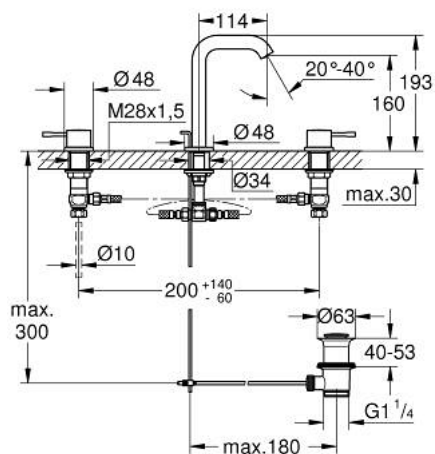

20 296 GL1 ESSENCE СМЕСИТЕЛЬ ДЛЯ РАКОВИНЫ НА ТРИ ОТВЕРСТИЯ, DN 15 РАЗМЕР M

ОПИСАНИЕ ПРОДУКТА

- Colour: холодный рассвет, глянец
- металлический рычаг
- керамические вентили 1/2", 90°
- GROHE LongLife finish - стойкое долговечное покрытие
- GROHE EcoJoy Технология совершенного потока при уменьшенном расходе воды
- максимальный расход (при давлении 3 бар): 5,7 л/мин
- GROHE AquaGuide регулируемый аэратор
- рычажный донный клапан 1 1/4"
- усиленная гибкая подводка между центральным корпусом и боковыми вентилями
- минимальное давление 1,0 бар
- присоединительная гайка 1/2" x 10,5 мм

20 296 GL1 ESSENCE СМЕСИТЕЛЬ ДЛЯ РАКОВИНЫ НА ТРИ ОТВЕРСТИЯ, DN 15 РАЗМЕР M

ЗАПАСНЫЕ ЧАСТИ

- 1: Essence pair of handles (Spare part-nr. 48330GL0)
- 2: Керамический вентиль 1/2" (Spare part-nr. 45882000)
- 2.1: O-кольцо Ø18,2 x Ø1,7 (Spare part-nr. 0392400M)
- 3: Керамический вентиль 1/2" (Spare part-nr. 45883000)
- 3.1: O-кольцо Ø18,2 x Ø1,7 (Spare part-nr. 0392400M)
- 4: Тяга (Spare part-nr. 65196GL0)
- 5: Аэратор (Spare part-nr. 48270000)
- 6: Крепежная скоба (Spare part-nr. 6554100M)
- 7: Сливной гарнитур 1 1/4" (Spare part-nr. 28910GL0)
- 7.1: Пробка (Spare part-nr. 07182GL0)
- 7.2: Эксцентриковая тяга (Spare part-nr. 07052000)
- 8: Резьбовое соединение 1/2" (Spare part-nr. 1290100M)
- 8.1: Уплотнение Ø18,5 x Ø12 x 2 (Spare part-nr. 0138900M)
- 9: Подсоединительный шланг (Spare part-nr. 45704000)
- 10: Эксцентриковая тяга (Spare part-nr. 07341000)*