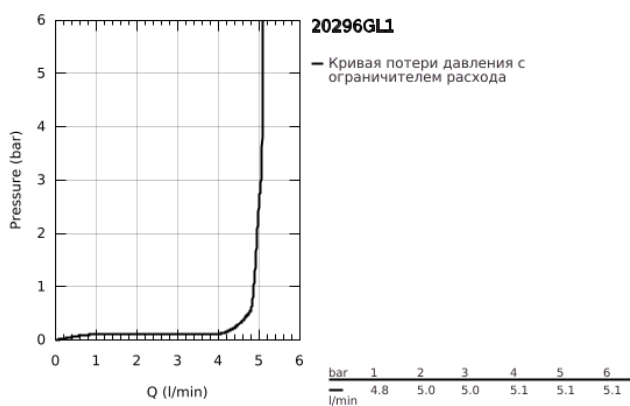

20 296 GL1 ESSENCE СМЕСИТЕЛЬ ДЛЯ РАКОВИНЫ НА ТРИ ОТВЕРСТИЯ, DN 15 РАЗМЕР M

ОПИСАНИЕ ПРОДУКТА

- Colour: холодный рассвет, глянец
- металлический рычаг
- керамические вентили 1/2", 90°
- GROHE LongLife finish - стойкое долговечное покрытие
- GROHE EcoJoy Технология совершенного потока при уменьшенном расходе воды
- GROHE EcoJoy ограничитель расхода воды 5,7 л/мин
- GROHE AquaGuide регулируемый аэратор
- рычажный донный клапан 1 1/4"
- усиленная гибкая подводка между центральным корпусом и боковыми вентилями
- минимальное давление 1,0 бар
- присоединительная гайка 1/2" x 10,5 мм

20 296 GL1 ESSENCE СМЕСИТЕЛЬ ДЛЯ РАКОВИНЫ НА ТРИ ОТВЕРСТИЯ, DN 15 РАЗМЕР M

ЗАПАСНЫЕ ЧАСТИ

- 1: Essence pair of handles (Spare part-nr. 48330GL0)
- 2: Керамический вентиль 1/2" (Spare part-nr. 45882000)
- 2.1: O-кольцо Ø18,2 x Ø1,7 (Spare part-nr. 0392400M)
- 3: Керамический вентиль 1/2" (Spare part-nr. 45883000)
- 3.1: O-кольцо Ø18,2 x Ø1,7 (Spare part-nr. 0392400M)
- 4: Тяга (Spare part-nr. 65196GL0)
- 5: Аэратор (Spare part-nr. 48270000)
- 6: Крепежная скоба (Spare part-nr. 6554100M)
- 7: Сливной гарнитур 1 1/4" (Spare part-nr. 28910GL0)
- 7.1: Пробка (Spare part-nr. 07182GL0)
- 7.2: Эксцентриковая тяга (Spare part-nr. 07052000)
- 8: Резьбовое соединение 1/2" (Spare part-nr. 1290100M)
- 8.1: Уплотнение Ø18,5 x Ø12 x 2 (Spare part-nr. 0138900M)
- 9: Подсоединительный шланг (Spare part-nr. 45704000)
- 10: Эксцентриковая тяга (Spare part-nr. 07341000)*