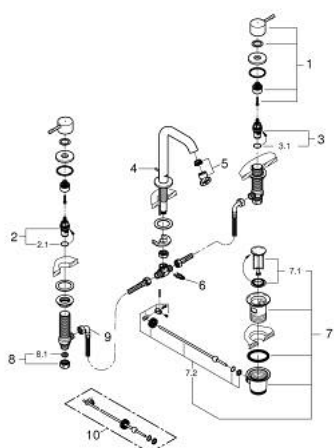

20 296 GL1 ESSENCE СМЕСИТЕЛЬ ДЛЯ РАКОВИНЫ НА ТРИ ОТВЕРСТИЯ, DN 15 РАЗМЕР M

ОПИСАНИЕ ПРОДУКТА

- Colour: холодный рассвет, глянец
- металлический рычаг
- керамические вентили 1/2", 90°
- GROHE LongLife finish - стойкое долговечное покрытие
- GROHE EcoJoy Технология совершенного потока при уменьшенном расходе воды
- максимальный расход (при давлении 3 бар): 5,7 л/мин
- GROHE AquaGuide регулируемый аэратор
- рычажный донный клапан 1 1/4"
- усиленная гибкая подводка между центральным корпусом и боковыми вентилями
- минимальное давление 1,0 бар
- присоединительная гайка 1/2" x 10,5 мм

20 296 GL1 ESSENCE СМЕСИТЕЛЬ ДЛЯ РАКОВИНЫ НА ТРИ ОТВЕРСТИЯ, DN 15 РАЗМЕР M

ЗАПАСНЫЕ ЧАСТИ

- 1: Essence pair of handles (Spare part-nr. 48330GL0)
- 2: Керамический вентиль 1/2" (Spare part-nr. 45882000)
- 2.1: O-кольцо Ø18,2 x Ø1,7 (Spare part-nr. 0392400M)
- 3: Керамический вентиль 1/2" (Spare part-nr. 45883000)
- 3.1: O-кольцо Ø18,2 x Ø1,7 (Spare part-nr. 0392400M)
- 4: Тяга (Spare part-nr. 65196GL0)
- 5: Аэратор (Spare part-nr. 48270000)
- 6: Крепежная скоба (Spare part-nr. 6554100M)
- 7: Сливной гарнитур 1 1/4" (Spare part-nr. 28910GL0)
- 7.1: Пробка (Spare part-nr. 07182GL0)
- 7.2: Эксцентриковая тяга (Spare part-nr. 07052000)
- 8: Резьбовое соединение 1/2" (Spare part-nr. 1290100M)
- 8.1: Уплотнение Ø18,5 x Ø12 x 2 (Spare part-nr. 0138900M)
- 9: Подсоединительный шланг (Spare part-nr. 45704000)
- 10: Эксцентриковая тяга (Spare part-nr. 07341000)*