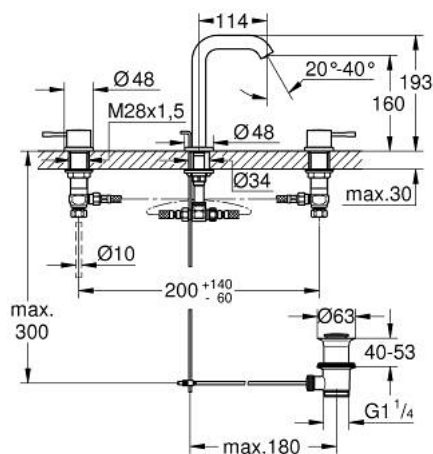

20 296 GL1 ESSENCE СМЕСИТЕЛЬ ДЛЯ РАКОВИНЫ НА ТРИ ОТВЕРСТИЯ, DN 15 РАЗМЕР M

ОПИСАНИЕ ПРОДУКТА

- Colour: холодный рассвет, глянец
- металлический рычаг
- керамические вентили 1/2", 90°
- GROHE LongLife finish - стойкое долговечное покрытие
- GROHE EcoJoy Технология совершенного потока при уменьшенном расходе воды
- GROHE EcoJoy ограничитель расхода воды 5,7 л/мин
- GROHE AquaGuide регулируемый аэратор
- рычажный донный клапан 1 1/4"
- усиленная гибкая подводка между центральным корпусом и боковыми вентилями
- минимальное давление 1,0 бар
- присоединительная гайка 1/2" x 10,5 мм

20 296 GL1 ESSENCE СМЕСИТЕЛЬ ДЛЯ РАКОВИНЫ НА ТРИ ОТВЕРСТИЯ, DN 15 РАЗМЕР M

ЗАПАСНЫЕ ЧАСТИ

- 1: Essence pair of handles (Spare part-nr. 48330GL0)
- 2: Керамический вентиль 1/2" (Spare part-nr. 45882000)
- 2.1: O-кольцо Ø18,2 x Ø1,7 (Spare part-nr. 0392400M)
- 3: Керамический вентиль 1/2" (Spare part-nr. 45883000)
- 3.1: O-кольцо Ø18,2 x Ø1,7 (Spare part-nr. 0392400M)
- 4: Тяга (Spare part-nr. 65196GL0)
- 5: Аэратор (Spare part-nr. 48270000)
- 6: Крепежная скоба (Spare part-nr. 6554100M)
- 7: Сливной гарнитур 1 1/4" (Spare part-nr. 28910GL0)
- 7.1: Пробка (Spare part-nr. 07182GL0)
- 7.2: Эксцентриковая тяга (Spare part-nr. 07052000)
- 8: Резьбовое соединение 1/2" (Spare part-nr. 1290100M)
- 8.1: Уплотнение Ø18,5 x Ø12 x 2 (Spare part-nr. 0138900M)
- 9: Подсоединительный шланг (Spare part-nr. 45704000)
- 10: Эксцентриковая тяга (Spare part-nr. 07341000)*