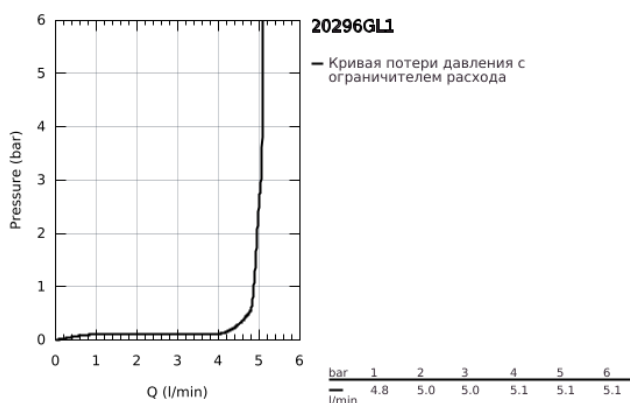

20 296 GL1 ESSENCE СМЕСИТЕЛЬ ДЛЯ РАКОВИНЫ НА ТРИ ОТВЕРСТИЯ, DN 15 РАЗМЕР M

ОПИСАНИЕ ПРОДУКТА

- Colour: холодный рассвет, глянец
- металлический рычаг
- керамические вентили 1/2", 90°
- GROHE LongLife finish - стойкое долговечное покрытие
- GROHE EcoJoy Технология совершенного потока при уменьшенном расходе воды
- максимальный расход (при давлении 3 бар): 5,7 л/мин
- GROHE AquaGuide регулируемый аэратор
- рычажный донный клапан 1 1/4"
- усиленная гибкая подводка между центральным корпусом и боковыми вентилями
- минимальное давление 1,0 бар
- присоединительная гайка 1/2" x 10,5 мм

20 296 GL1 ESSENCE СМЕСИТЕЛЬ ДЛЯ РАКОВИНЫ НА ТРИ ОТВЕРСТИЯ, DN 15 РАЗМЕР M

ЗАПАСНЫЕ ЧАСТИ

- 1: Essence pair of handles (Spare part-nr. 48330GL0)
- 2: Керамический вентиль 1/2" (Spare part-nr. 45882000)
- 2.1: O-кольцо Ø18,2 x Ø1,7 (Spare part-nr. 0392400M)
- 3: Керамический вентиль 1/2" (Spare part-nr. 45883000)
- 3.1: O-кольцо Ø18,2 x Ø1,7 (Spare part-nr. 0392400M)
- 4: Тяга (Spare part-nr. 65196GL0)
- 5: Аэратор (Spare part-nr. 48270000)
- 6: Крепежная скоба (Spare part-nr. 6554100M)
- 7: Сливной гарнитур 1 1/4" (Spare part-nr. 28910GL0)
- 7.1: Пробка (Spare part-nr. 07182GL0)
- 7.2: Эксцентриковая тяга (Spare part-nr. 07052000)
- 8: Резьбовое соединение 1/2" (Spare part-nr. 1290100M)
- 8.1: Уплотнение Ø18,5 x Ø12 x 2 (Spare part-nr. 0138900M)
- 9: Подсоединительный шланг (Spare part-nr. 45704000)
- 10: Эксцентриковая тяга (Spare part-nr. 07341000)*