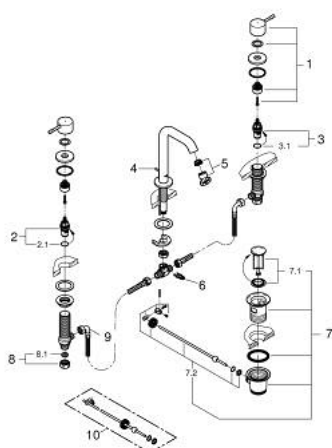

20 296 GL1 ESSENCE СМЕСИТЕЛЬ ДЛЯ РАКОВИНЫ НА ТРИ ОТВЕРСТИЯ, DN 15 РАЗМЕР M

ОПИСАНИЕ ПРОДУКТА

- Colour: холодный рассвет, глянец
- металлический рычаг
- керамические вентили 1/2", 90°
- GROHE LongLife finish - стойкое долговечное покрытие
- GROHE EcoJoy Технология совершенного потока при уменьшенном расходе воды
- GROHE EcoJoy ограничитель расхода воды 5,7 л/мин
- GROHE AquaGuide регулируемый аэратор
- рычажный донный клапан 1 1/4"
- усиленная гибкая подводка между центральным корпусом и боковыми вентилями
- минимальное давление 1,0 бар
- присоединительная гайка 1/2" x 10,5 мм

20 296 GL1 ESSENCE СМЕСИТЕЛЬ ДЛЯ РАКОВИНЫ НА ТРИ ОТВЕРСТИЯ, DN 15 РАЗМЕР M

ЗАПАСНЫЕ ЧАСТИ

- 1: Essence pair of handles (Spare part-nr. 48330GL0)
- 2: Керамический вентиль 1/2" (Spare part-nr. 45882000)
- 2.1: O-кольцо Ø18,2 x Ø1,7 (Spare part-nr. 0392400M)
- 3: Керамический вентиль 1/2" (Spare part-nr. 45883000)
- 3.1: O-кольцо Ø18,2 x Ø1,7 (Spare part-nr. 0392400M)
- 4: Тяга (Spare part-nr. 65196GL0)
- 5: Аэратор (Spare part-nr. 48270000)
- 6: Крепежная скоба (Spare part-nr. 6554100M)
- 7: Сливной гарнитур 1 1/4" (Spare part-nr. 28910GL0)
- 7.1: Пробка (Spare part-nr. 07182GL0)
- 7.2: Эксцентриковая тяга (Spare part-nr. 07052000)
- 8: Резьбовое соединение 1/2" (Spare part-nr. 1290100M)
- 8.1: Уплотнение Ø18,5 x Ø12 x 2 (Spare part-nr. 0138900M)
- 9: Подсоединительный шланг (Spare part-nr. 45704000)
- 10: Эксцентриковая тяга (Spare part-nr. 07341000)*