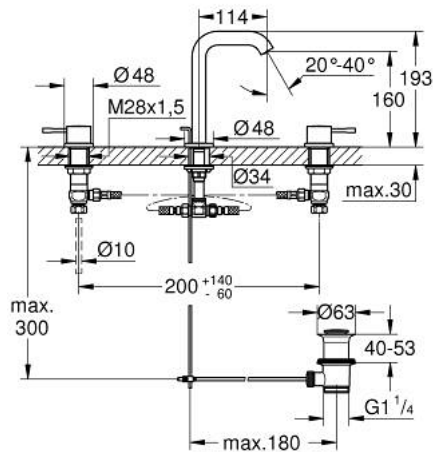

20 296 GN1 ESSENCE СМЕСИТЕЛЬ ДЛЯ РАКОВИНЫ НА ТРИ ОТВЕРСТИЯ, DN 15 РАЗМЕР M

ОПИСАНИЕ ПРОДУКТА

- Colour: холодный рассвет, матовый
- металлический рычаг
- керамические вентили 1/2", 90°
- GROHE LongLife finish - стойкое долговечное покрытие
- GROHE EcoJoy Технология совершенного потока при уменьшенном расходе воды
- максимальный расход (при давлении 3 бар): 5,7 л/мин
- GROHE AquaGuide регулируемый аэратор
- рычажный донный клапан 1 1/4"
- усиленная гибкая подводка между центральным корпусом и боковыми вентилями
- минимальное давление 1,0 бар
- присоединительная гайка 1/2" x 10,5 мм

20 296 GN1 ESSENCE СМЕСИТЕЛЬ ДЛЯ РАКОВИНЫ НА ТРИ ОТВЕРСТИЯ, DN 15 РАЗМЕР M

ЗАПАСНЫЕ ЧАСТИ

- 1: Essence New pair of handles blue/red US (Spare part-nr. 48330GN0)
- 2: Керамический вентиль 1/2" (Spare part-nr. 45882000)
- 2.1: O-кольцо Ø18,2 x Ø1,7 (Spare part-nr. 0392400M)
- 3: Керамический вентиль 1/2" (Spare part-nr. 45883000)
- 3.1: O-кольцо Ø18,2 x Ø1,7 (Spare part-nr. 0392400M)
- 4: Тяга (Spare part-nr. 65196GN0)
- 5: Аэратор (Spare part-nr. 48270000)
- 6: Крепежная скоба (Spare part-nr. 6554100M)
- 7: Сливной гарнитур 1 1/4" (Spare part-nr. 28910GN0)
- 7.1: Пробка (Spare part-nr. 07182GN0)
- 7.2: Эксцентриковая тяга (Spare part-nr. 07052000)
- 8: Резьбовое соединение 1/2" (Spare part-nr. 1290100M)
- 8.1: Уплотнение Ø18,5 x Ø12 x 2 (Spare part-nr. 0138900M)
- 9: Подсоединительный шланг (Spare part-nr. 45704000)
- 10: Эксцентриковая тяга (Spare part-nr. 07341000)*