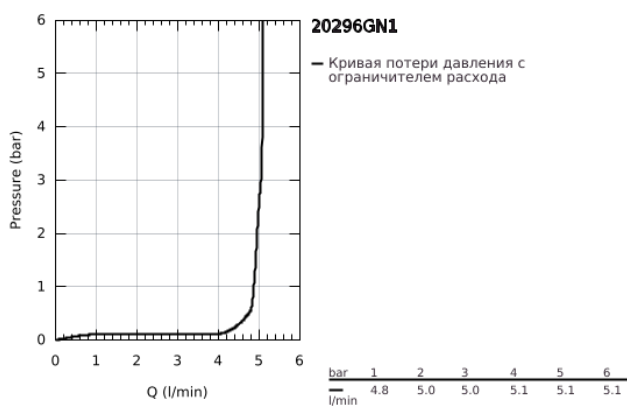

20 296 GN1 ESSENCE СМЕСИТЕЛЬ ДЛЯ РАКОВИНЫ НА ТРИ ОТВЕРСТИЯ, DN 15 РАЗМЕР M

ОПИСАНИЕ ПРОДУКТА

- Colour: холодный рассвет, матовый
- металлический рычаг
- керамические вентили 1/2", 90°
- GROHE LongLife finish - стойкое долговечное покрытие
- GROHE EcoJoy Технология совершенного потока при уменьшенном расходе воды
- максимальный расход (при давлении 3 бар): 5,7 л/мин
- GROHE AquaGuide регулируемый аэратор
- рычажный донный клапан 1 1/4"
- усиленная гибкая подводка между центральным корпусом и боковыми вентилями
- минимальное давление 1,0 бар
- присоединительная гайка 1/2" x 10,5 мм

20 296 GN1 ESSENCE СМЕСИТЕЛЬ ДЛЯ РАКОВИНЫ НА ТРИ ОТВЕРСТИЯ, DN 15 РАЗМЕР M

ЗАПАСНЫЕ ЧАСТИ

- 1: Essence New pair of handles blue/red US (Spare part-nr. 48330GN0)
- 2: Керамический вентиль 1/2" (Spare part-nr. 45882000)
- 2.1: O-кольцо Ø18,2 x Ø1,7 (Spare part-nr. 0392400M)
- 3: Керамический вентиль 1/2" (Spare part-nr. 45883000)
- 3.1: O-кольцо Ø18,2 x Ø1,7 (Spare part-nr. 0392400M)
- 4: Тяга (Spare part-nr. 65196GN0)
- 5: Аэратор (Spare part-nr. 48270000)
- 6: Крепежная скоба (Spare part-nr. 6554100M)
- 7: Сливной гарнитур 1 1/4" (Spare part-nr. 28910GN0)
- 7.1: Пробка (Spare part-nr. 07182GN0)
- 7.2: Эксцентриковая тяга (Spare part-nr. 07052000)
- 8: Резьбовое соединение 1/2" (Spare part-nr. 1290100M)
- 8.1: Уплотнение Ø18,5 x Ø12 x 2 (Spare part-nr. 0138900M)
- 9: Подсоединительный шланг (Spare part-nr. 45704000)
- 10: Эксцентриковая тяга (Spare part-nr. 07341000)*