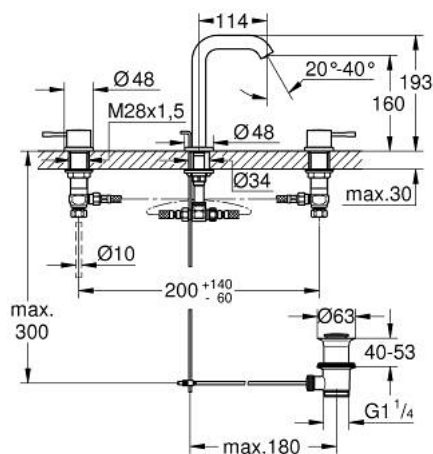

20 296 GN1 ESSENCE СМЕСИТЕЛЬ ДЛЯ РАКОВИНЫ НА ТРИ ОТВЕРСТИЯ, DN 15 РАЗМЕР M

ОПИСАНИЕ ПРОДУКТА

- Colour: холодный рассвет, матовый
- металлический рычаг
- керамические вентили 1/2", 90°
- GROHE LongLife finish - стойкое долговечное покрытие
- GROHE EcoJoy Технология совершенного потока при уменьшенном расходе воды
- GROHE EcoJoy ограничитель расхода воды 5,7 л/мин
- GROHE AquaGuide регулируемый аэратор
- рычажный донный клапан 1 1/4"
- усиленная гибкая подводка между центральным корпусом и боковыми вентилями
- минимальное давление 1,0 бар
- присоединительная гайка 1/2" x 10,5 мм

20 296 GN1 ESSENCE СМЕСИТЕЛЬ ДЛЯ РАКОВИНЫ НА ТРИ ОТВЕРСТИЯ, DN 15 РАЗМЕР M

ЗАПАСНЫЕ ЧАСТИ

- 1: Essence New pair of handles blue/red US (Spare part-nr. 48330GN0)
- 2: Керамический вентиль 1/2" (Spare part-nr. 45882000)
- 2.1: O-кольцо Ø18,2 x Ø1,7 (Spare part-nr. 0392400M)
- 3: Керамический вентиль 1/2" (Spare part-nr. 45883000)
- 3.1: O-кольцо Ø18,2 x Ø1,7 (Spare part-nr. 0392400M)
- 4: Тяга (Spare part-nr. 65196GN0)
- 5: Аэратор (Spare part-nr. 48270000)
- 6: Крепежная скоба (Spare part-nr. 6554100M)
- 7: Сливной гарнитур 1 1/4" (Spare part-nr. 28910GN0)
- 7.1: Пробка (Spare part-nr. 07182GN0)
- 7.2: Эксцентриковая тяга (Spare part-nr. 07052000)
- 8: Резьбовое соединение 1/2" (Spare part-nr. 1290100M)
- 8.1: Уплотнение Ø18,5 x Ø12 x 2 (Spare part-nr. 0138900M)
- 9: Подсоединительный шланг (Spare part-nr. 45704000)
- 10: Эксцентриковая тяга (Spare part-nr. 07341000)*