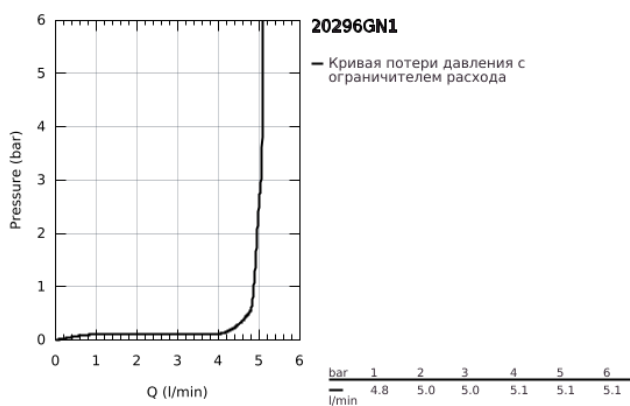

20 296 GN1 ESSENCE СМЕСИТЕЛЬ ДЛЯ РАКОВИНЫ НА ТРИ ОТВЕРСТИЯ, DN 15 РАЗМЕР M

ОПИСАНИЕ ПРОДУКТА

- Colour: холодный рассвет, матовый
- металлический рычаг
- керамические вентили 1/2", 90°
- GROHE LongLife finish - стойкое долговечное покрытие
- GROHE EcoJoy Технология совершенного потока при уменьшенном расходе воды
- GROHE EcoJoy ограничитель расхода воды 5,7 л/мин
- GROHE AquaGuide регулируемый аэратор
- рычажный донный клапан 1 1/4"
- усиленная гибкая подводка между центральным корпусом и боковыми вентилями
- минимальное давление 1,0 бар
- присоединительная гайка 1/2" x 10,5 мм

20 296 GN1 ESSENCE СМЕСИТЕЛЬ ДЛЯ РАКОВИНЫ НА ТРИ ОТВЕРСТИЯ, DN 15 РАЗМЕР M

ЗАПАСНЫЕ ЧАСТИ

- 1: Essence New pair of handles blue/red US (Spare part-nr. 48330GN0)
- 2: Керамический вентиль 1/2" (Spare part-nr. 45882000)
- 2.1: O-кольцо Ø18,2 x Ø1,7 (Spare part-nr. 0392400M)
- 3: Керамический вентиль 1/2" (Spare part-nr. 45883000)
- 3.1: O-кольцо Ø18,2 x Ø1,7 (Spare part-nr. 0392400M)
- 4: Тяга (Spare part-nr. 65196GN0)
- 5: Аэратор (Spare part-nr. 48270000)
- 6: Крепежная скоба (Spare part-nr. 6554100M)
- 7: Сливной гарнитур 1 1/4" (Spare part-nr. 28910GN0)
- 7.1: Пробка (Spare part-nr. 07182GN0)
- 7.2: Эксцентриковая тяга (Spare part-nr. 07052000)
- 8: Резьбовое соединение 1/2" (Spare part-nr. 1290100M)
- 8.1: Уплотнение Ø18,5 x Ø12 x 2 (Spare part-nr. 0138900M)
- 9: Подсоединительный шланг (Spare part-nr. 45704000)
- 10: Эксцентриковая тяга (Spare part-nr. 07341000)*