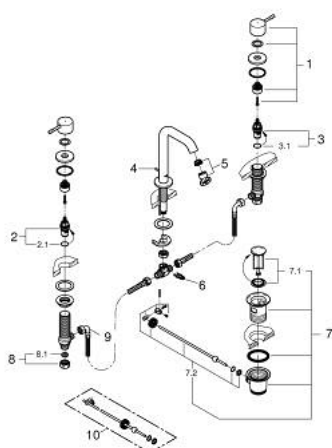

20 296 GN1 ESSENCE СМЕСИТЕЛЬ ДЛЯ РАКОВИНЫ НА ТРИ ОТВЕРСТИЯ, DN 15 РАЗМЕР M

ОПИСАНИЕ ПРОДУКТА

- Colour: холодный рассвет, матовый
- металлический рычаг
- керамические вентили 1/2", 90°
- GROHE LongLife finish - стойкое долговечное покрытие
- GROHE EcoJoy Технология совершенного потока при уменьшенном расходе воды
- максимальный расход (при давлении 3 бар): 5,7 л/мин
- GROHE AquaGuide регулируемый аэратор
- рычажный донный клапан 1 1/4"
- усиленная гибкая подводка между центральным корпусом и боковыми вентилями
- минимальное давление 1,0 бар
- присоединительная гайка 1/2" x 10,5 мм

20 296 GN1 ESSENCE СМЕСИТЕЛЬ ДЛЯ РАКОВИНЫ НА ТРИ ОТВЕРСТИЯ, DN 15 РАЗМЕР M

ЗАПАСНЫЕ ЧАСТИ

- 1: Essence New pair of handles blue/red US (Spare part-nr. 48330GN0)
- 2: Керамический вентиль 1/2" (Spare part-nr. 45882000)
- 2.1: O-кольцо Ø18,2 x Ø1,7 (Spare part-nr. 0392400M)
- 3: Керамический вентиль 1/2" (Spare part-nr. 45883000)
- 3.1: O-кольцо Ø18,2 x Ø1,7 (Spare part-nr. 0392400M)
- 4: Тяга (Spare part-nr. 65196GN0)
- 5: Аэратор (Spare part-nr. 48270000)
- 6: Крепежная скоба (Spare part-nr. 6554100M)
- 7: Сливной гарнитур 1 1/4" (Spare part-nr. 28910GN0)
- 7.1: Пробка (Spare part-nr. 07182GN0)
- 7.2: Эксцентриковая тяга (Spare part-nr. 07052000)
- 8: Резьбовое соединение 1/2" (Spare part-nr. 1290100M)
- 8.1: Уплотнение Ø18,5 x Ø12 x 2 (Spare part-nr. 0138900M)
- 9: Подсоединительный шланг (Spare part-nr. 45704000)
- 10: Эксцентриковая тяга (Spare part-nr. 07341000)*