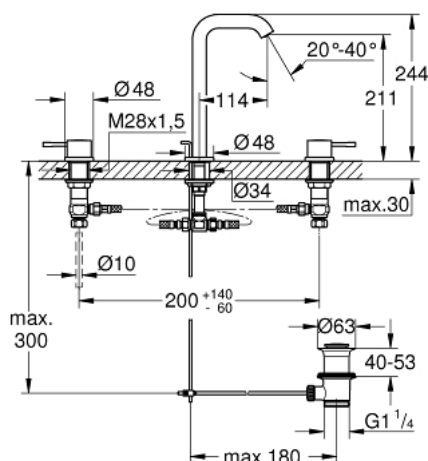

20 299 001 ESSENCE СМЕСИТЕЛЬ ДЛЯ РАКОВИНЫ РАЗМЕР L

ОПИСАНИЕ ПРОДУКТА

- Colour: хром
- металлический рычаг
- керамические вентили 1/2", 90°
- GROHE LongLife Finish - стойкое долговечное покрытие
- GROHE EcoJoy ограничитель расхода воды 5,7 л/мин
- GROHE FastFixation быстрая монтажная система
- GROHE AquaGuide регулируемый аэратор
- рычажный донный клапан 1 1/4"
- усиленная гибкая подводка между центральным корпусом и боковыми вентилями
- минимальное давление 1,0 бар
- присоединительная гайка 1/2" x 10,5 мм

20 299 001 ESSENCE СМЕСИТЕЛЬ ДЛЯ РАКОВИНЫ РАЗМЕР L

ЗАПАСНЫЕ ЧАСТИ

- 1: Рычаг (Spare part-nr. 48272000)
 - 2: Рычаг (Spare part-nr. 48273000)
 - 3: Керамический вентиль 1/2" (Spare part-nr. 45882000)
 - 3.1: O-кольцо Ø18,2 x Ø1,7 (Spare part-nr. 0392400M)
 - 4: Керамический вентиль 1/2" (Spare part-nr. 45883000)
 - 4.1: O-кольцо Ø18,2 x Ø1,7 (Spare part-nr. 0392400M)
 - 5: Тяга (Spare part-nr. 65196000)
 - 6: Аэратор (Spare part-nr. 48270000)
 - 7: Крепежная скоба (Spare part-nr. 6554100M)
 - 8: Сливной гарнитур 1 1/4" (Spare part-nr. 28910000)
 - 8.1: Пробка (Spare part-nr. 07182000)
 - 8.2: Эксцентриковая тяга (Spare part-nr. 07052000)
 - 9: Резьбовое соединение 1/2" (Spare part-nr. 1290100M)
 - 9.1: Уплотнение Ø18,5 x Ø12 x 2 (Spare part-nr. 0138900M)
 - 10: Подсоединительный шланг (Spare part-nr. 45704000)
 - 11: Эксцентриковая тяга (Spare part-nr. 07341000)*
- * Optional accessories