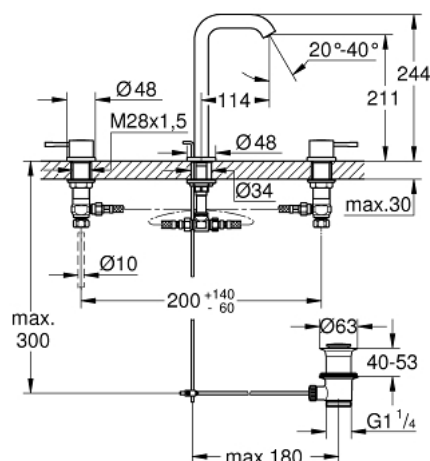

20 299 001 ESSENCE СМЕСИТЕЛЬ ДЛЯ РАКОВИНЫ РАЗМЕР L

ОПИСАНИЕ ПРОДУКТА

- Colour: хром
- металлический рычаг
- керамические вентили 1/2", 90°
- GROHE LongLife Finish - стойкое долговечное покрытие
- ограничитель расхода воды 5,7 л/мин
- GROHE FastFixation быстрая монтажная система
- GROHE AquaGuide регулируемый аэратор
- рычажный донный клапан 1 1/4"
- усиленная гибкая подводка между центральным корпусом и боковыми вентилями
- минимальное давление 1,0 бар
- присоединительная гайка 1/2" x 10,5 мм

20 299 001 ESSENCE СМЕСИТЕЛЬ ДЛЯ РАКОВИНЫ РАЗМЕР L

ЗАПАСНЫЕ ЧАСТИ

- 1: Рычаг (Spare part-nr. 48272000)
 - 2: Рычаг (Spare part-nr. 48273000)
 - 3: Керамический вентиль 1/2" (Spare part-nr. 45882000)
 - 3.1: O-кольцо Ø18,2 x Ø1,7 (Spare part-nr. 0392400M)
 - 4: Керамический вентиль 1/2" (Spare part-nr. 45883000)
 - 4.1: O-кольцо Ø18,2 x Ø1,7 (Spare part-nr. 0392400M)
 - 5: Тяга (Spare part-nr. 65196000)
 - 6: Аэратор (Spare part-nr. 48270000)
 - 7: Крепежная скоба (Spare part-nr. 6554100M)
 - 8: Сливной гарнитур 1 1/4" (Spare part-nr. 28910000)
 - 8.1: Пробка (Spare part-nr. 07182000)
 - 8.2: Эксцентриковая тяга (Spare part-nr. 07052000)
 - 9: Резьбовое соединение 1/2" (Spare part-nr. 1290100M)
 - 9.1: Уплотнение Ø18,5 x Ø12 x 2 (Spare part-nr. 0138900M)
 - 10: Подсоединительный шланг (Spare part-nr. 45704000)
 - 11: Эксцентриковая тяга (Spare part-nr. 07341000)*
- * Optional accessories