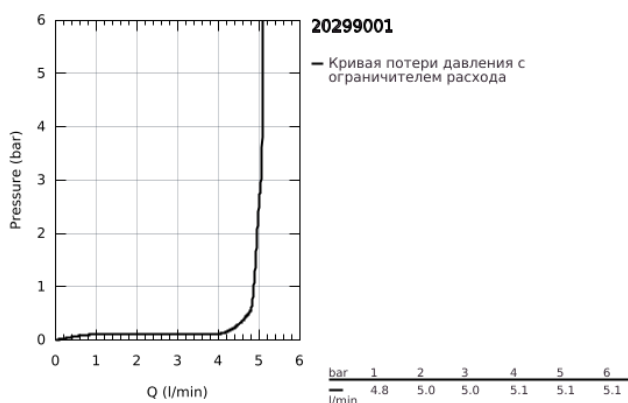

20 299 001 ESSENCE СМЕСИТЕЛЬ ДЛЯ РАКОВИНЫ РАЗМЕР L

ОПИСАНИЕ ПРОДУКТА

- Colour: хром
- металлический рычаг
- керамические вентили 1/2", 90°
- GROHE LongLife Finish - стойкое долговечное покрытие
- ограничитель расхода воды 5,7 л/мин
- GROHE FastFixation быстрая монтажная система
- GROHE AquaGuide регулируемый аэратор
- рычажный донный клапан 1 1/4"
- усиленная гибкая подводка между центральным корпусом и боковыми вентилями
- минимальное давление 1,0 бар
- присоединительная гайка 1/2" x 10,5 мм

20 299 001 ESSENCE СМЕСИТЕЛЬ ДЛЯ РАКОВИНЫ РАЗМЕР L

ЗАПАСНЫЕ ЧАСТИ

- 1: Рычаг (Spare part-nr. 48272000)
 - 2: Рычаг (Spare part-nr. 48273000)
 - 3: Керамический вентиль 1/2" (Spare part-nr. 45882000)
 - 3.1: O-кольцо Ø18,2 x Ø1,7 (Spare part-nr. 0392400M)
 - 4: Керамический вентиль 1/2" (Spare part-nr. 45883000)
 - 4.1: O-кольцо Ø18,2 x Ø1,7 (Spare part-nr. 0392400M)
 - 5: Тяга (Spare part-nr. 65196000)
 - 6: Аэратор (Spare part-nr. 48270000)
 - 7: Крепежная скоба (Spare part-nr. 6554100M)
 - 8: Сливной гарнитур 1 1/4" (Spare part-nr. 28910000)
 - 8.1: Пробка (Spare part-nr. 07182000)
 - 8.2: Эксцентриковая тяга (Spare part-nr. 07052000)
 - 9: Резьбовое соединение 1/2" (Spare part-nr. 1290100M)
 - 9.1: Уплотнение Ø18,5 x Ø12 x 2 (Spare part-nr. 0138900M)
 - 10: Подсоединительный шланг (Spare part-nr. 45704000)
 - 11: Эксцентриковая тяга (Spare part-nr. 07341000)*
- * Optional accessories