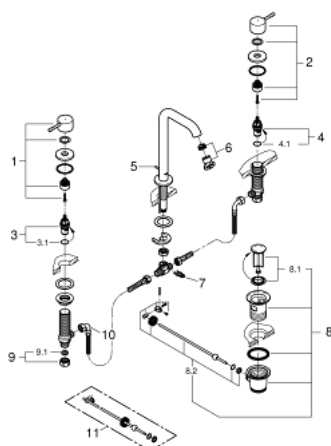

20 299 001 ESSENCE СМЕСИТЕЛЬ ДЛЯ РАКОВИНЫ РАЗМЕР L

ОПИСАНИЕ ПРОДУКТА

- Colour: хром
- металлический рычаг
- керамические вентили 1/2", 90°
- GROHE LongLife Finish - стойкое долговечное покрытие
- ограничитель расхода воды 5,7 л/мин
- GROHE FastFixation быстрая монтажная система
- GROHE AquaGuide регулируемый аэратор
- рычажный донный клапан 1 1/4"
- усиленная гибкая подводка между центральным корпусом и боковыми вентилями
- минимальное давление 1,0 бар
- присоединительная гайка 1/2" x 10,5 мм

20 299 001 ESSENCE СМЕСИТЕЛЬ ДЛЯ РАКОВИНЫ РАЗМЕР L

ЗАПАСНЫЕ ЧАСТИ

- 1: Рычаг (Spare part-nr. 48272000)
 - 2: Рычаг (Spare part-nr. 48273000)
 - 3: Керамический вентиль 1/2" (Spare part-nr. 45882000)
 - 3.1: O-кольцо Ø18,2 x Ø1,7 (Spare part-nr. 0392400M)
 - 4: Керамический вентиль 1/2" (Spare part-nr. 45883000)
 - 4.1: O-кольцо Ø18,2 x Ø1,7 (Spare part-nr. 0392400M)
 - 5: Тяга (Spare part-nr. 65196000)
 - 6: Аэратор (Spare part-nr. 48270000)
 - 7: Крепежная скоба (Spare part-nr. 6554100M)
 - 8: Сливной гарнитур 1 1/4" (Spare part-nr. 28910000)
 - 8.1: Пробка (Spare part-nr. 07182000)
 - 8.2: Эксцентриковая тяга (Spare part-nr. 07052000)
 - 9: Резьбовое соединение 1/2" (Spare part-nr. 1290100M)
 - 9.1: Уплотнение Ø18,5 x Ø12 x 2 (Spare part-nr. 0138900M)
 - 10: Подсоединительный шланг (Spare part-nr. 45704000)
 - 11: Эксцентриковая тяга (Spare part-nr. 07341000)*
- * Optional accessories