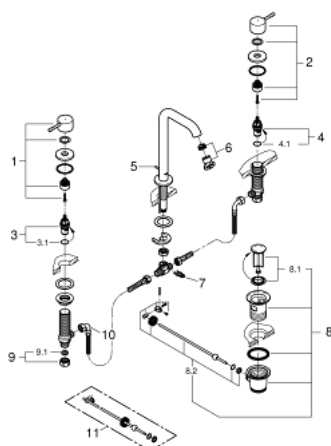

20 299 001 ESSENCE СМЕСИТЕЛЬ ДЛЯ РАКОВИНЫ РАЗМЕР L

ОПИСАНИЕ ПРОДУКТА

- Colour: хром
- металлический рычаг
- керамические вентили 1/2", 90°
- GROHE LongLife Finish - стойкое долговечное покрытие
- GROHE EcoJoy ограничитель расхода воды 5,7 л/мин
- GROHE FastFixation быстрая монтажная система
- GROHE AquaGuide регулируемый аэратор
- рычажный донный клапан 1 1/4"
- усиленная гибкая подводка между центральным корпусом и боковыми вентилями
- минимальное давление 1,0 бар
- присоединительная гайка 1/2" x 10,5 мм

20 299 001 ESSENCE СМЕСИТЕЛЬ ДЛЯ РАКОВИНЫ РАЗМЕР L

ЗАПАСНЫЕ ЧАСТИ

- 1: Рычаг (Spare part-nr. 48272000)
 - 2: Рычаг (Spare part-nr. 48273000)
 - 3: Керамический вентиль 1/2" (Spare part-nr. 45882000)
 - 3.1: O-кольцо Ø18,2 x Ø1,7 (Spare part-nr. 0392400M)
 - 4: Керамический вентиль 1/2" (Spare part-nr. 45883000)
 - 4.1: O-кольцо Ø18,2 x Ø1,7 (Spare part-nr. 0392400M)
 - 5: Тяга (Spare part-nr. 65196000)
 - 6: Аэратор (Spare part-nr. 48270000)
 - 7: Крепежная скоба (Spare part-nr. 6554100M)
 - 8: Сливной гарнитур 1 1/4" (Spare part-nr. 28910000)
 - 8.1: Пробка (Spare part-nr. 07182000)
 - 8.2: Эксцентриковая тяга (Spare part-nr. 07052000)
 - 9: Резьбовое соединение 1/2" (Spare part-nr. 1290100M)
 - 9.1: Уплотнение Ø18,5 x Ø12 x 2 (Spare part-nr. 0138900M)
 - 10: Подсоединительный шланг (Spare part-nr. 45704000)
 - 11: Эксцентриковая тяга (Spare part-nr. 07341000)*
- * Optional accessories