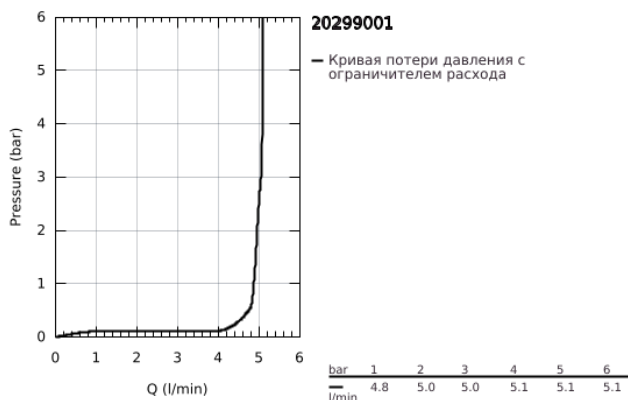

20 299 001 ESSENCE СМЕСИТЕЛЬ ДЛЯ РАКОВИНЫ РАЗМЕР L

ОПИСАНИЕ ПРОДУКТА

- Colour: хром
- металлический рычаг
- керамические вентили 1/2", 90°
- GROHE LongLife Finish - стойкое долговечное покрытие
- GROHE EcoJoy ограничитель расхода воды 5,7 л/мин
- GROHE FastFixation быстрая монтажная система
- GROHE AquaGuide регулируемый аэратор
- рычажный донный клапан 1 1/4"
- усиленная гибкая подводка между центральным корпусом и боковыми вентилями
- минимальное давление 1,0 бар
- присоединительная гайка 1/2" x 10,5 мм

20 299 001 ESSENCE СМЕСИТЕЛЬ ДЛЯ РАКОВИНЫ РАЗМЕР L

ЗАПАСНЫЕ ЧАСТИ

- 1: Рычаг (Spare part-nr. 48272000)
 - 2: Рычаг (Spare part-nr. 48273000)
 - 3: Керамический вентиль 1/2" (Spare part-nr. 45882000)
 - 3.1: O-кольцо Ø18,2 x Ø1,7 (Spare part-nr. 0392400M)
 - 4: Керамический вентиль 1/2" (Spare part-nr. 45883000)
 - 4.1: O-кольцо Ø18,2 x Ø1,7 (Spare part-nr. 0392400M)
 - 5: Тяга (Spare part-nr. 65196000)
 - 6: Аэратор (Spare part-nr. 48270000)
 - 7: Крепежная скоба (Spare part-nr. 6554100M)
 - 8: Сливной гарнитур 1 1/4" (Spare part-nr. 28910000)
 - 8.1: Пробка (Spare part-nr. 07182000)
 - 8.2: Эксцентриковая тяга (Spare part-nr. 07052000)
 - 9: Резьбовое соединение 1/2" (Spare part-nr. 1290100M)
 - 9.1: Уплотнение Ø18,5 x Ø12 x 2 (Spare part-nr. 0138900M)
 - 10: Подсоединительный шланг (Spare part-nr. 45704000)
 - 11: Эксцентриковая тяга (Spare part-nr. 07341000)*
- * Optional accessories