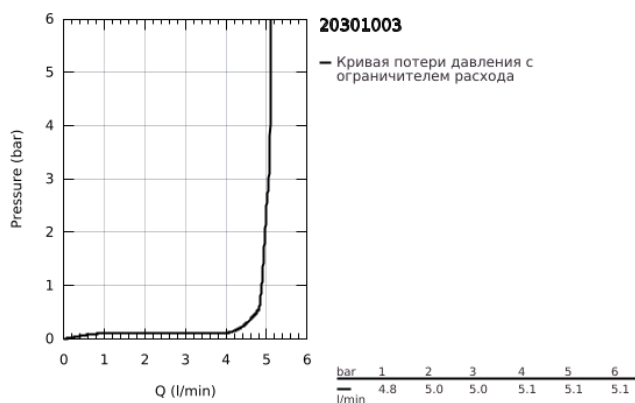

20 301 003 GROHE PLUS СМЕСИТЕЛЬ ДЛЯ РАКОВИНЫ НА ТРИ ОТВЕРСТИЯ, DN 15 РАЗМЕР M

ОПИСАНИЕ ПРОДУКТА

- Colour: хром
- металлический рычаг
- керамические вентили 1/2", 90°
- GROHE LongLife Finish - стойкое долговечное покрытие
- GROHE EcoJoy Технология совершенного потока при уменьшенном расходе воды
- максимальный расход воды (при 3 бара): 5 л/мин
- SpeedClean аэратор с функцией быстрой очистки от известковых отложений
- GROHE AquaGuide регулируемый аэратор
- система быстрого монтажа
- рычажный донный клапан 1 1/4"
- GROHE FastFixation быстрая монтажная система
- усиленная гибкая подводка между центральным корпусом и боковыми вентилями
- присоединительная гайка 1/2" x 10,5 мм

20 301 003 GROHE PLUS СМЕСИТЕЛЬ ДЛЯ РАКОВИНЫ НА ТРИ ОТВЕРСТИЯ, DN 15 РАЗМЕР M

ЗАПАСНЫЕ ЧАСТИ

- 1: Керамический вентиль 1/2" (Spare part-nr. 45882000)
- 1.1: O-кольцо Ø18,2 x Ø1,7 (Spare part-nr. 0392400M)
- 2: Керамический вентиль 1/2" (Spare part-nr. 45883000)
- 2.1: O-кольцо Ø18,2 x Ø1,7 (Spare part-nr. 0392400M)
- 3: Резьбовое соединение 1/2" (Spare part-nr. 1290100M)
- 3.1: Уплотнение Ø18,5 x Ø12 x 2 (Spare part-nr. 0138900M)
- 4: Тяга (Spare part-nr. 65196000)
- 5: Крепежная скоба (Spare part-nr. 6554100M)
- 6: Подсоединительный шланг (Spare part-nr. 45704000)
- 7: Аэратор (Spare part-nr. 48493000)
- 8: Сливной гарнитур 1 1/4" (Spare part-nr. 28910000)
- 8.1: Пробка (Spare part-nr. 07182000)
- 8.2: Эксцентриковая тяга (Spare part-nr. 07052000)
- 9: Накладная гайка 1/2x Ø14,5 (Spare part-nr. 1290200M)*
- 10: Эксцентриковая тяга (Spare part-nr. 07341000)*