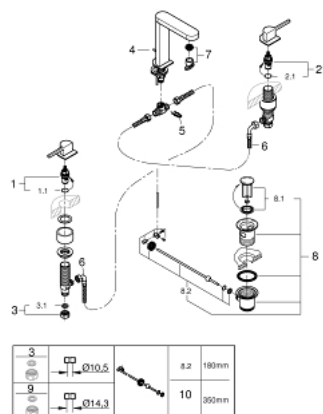

20 301 003 GROHE PLUS СМЕСИТЕЛЬ ДЛЯ РАКОВИНЫ НА ТРИ ОТВЕРСТИЯ, DN 15 РАЗМЕР M

ОПИСАНИЕ ПРОДУКТА

- Colour: хром
- металлический рычаг
- керамические вентили 1/2", 90°
- GROHE LongLife Finish - стойкое долговечное покрытие
- GROHE EcoJoy Технология совершенного потока при уменьшенном расходе воды
- максимальный расход воды (при 3 бара): 5 л/мин
- SpeedClean аэратор с функцией быстрой очистки от известковых отложений
- GROHE AquaGuide регулируемый аэратор
- система быстрого монтажа
- рычажный донный клапан 1 1/4"
- GROHE FastFixation быстрая монтажная система
- усиленная гибкая подводка между центральным корпусом и боковыми вентилями
- присоединительная гайка 1/2" x 10,5 мм

20 301 003 GROHE PLUS СМЕСИТЕЛЬ ДЛЯ РАКОВИНЫ НА ТРИ ОТВЕРСТИЯ, DN 15 РАЗМЕР M

ЗАПАСНЫЕ ЧАСТИ

- 1: Керамический вентиль 1/2" (Spare part-nr. 45882000)
- 1.1: O-кольцо Ø18,2 x Ø1,7 (Spare part-nr. 0392400M)
- 2: Керамический вентиль 1/2" (Spare part-nr. 45883000)
- 2.1: O-кольцо Ø18,2 x Ø1,7 (Spare part-nr. 0392400M)
- 3: Резьбовое соединение 1/2" (Spare part-nr. 1290100M)
- 3.1: Уплотнение Ø18,5 x Ø12 x 2 (Spare part-nr. 0138900M)
- 4: Тяга (Spare part-nr. 65196000)
- 5: Крепежная скоба (Spare part-nr. 6554100M)
- 6: Подсоединительный шланг (Spare part-nr. 45704000)
- 7: Аэратор (Spare part-nr. 48493000)
- 8: Сливной гарнитур 1 1/4" (Spare part-nr. 28910000)
- 8.1: Пробка (Spare part-nr. 07182000)
- 8.2: Эксцентриковая тяга (Spare part-nr. 07052000)
- 9: Накладная гайка 1/2x Ø14,5 (Spare part-nr. 1290200M)*
- 10: Эксцентриковая тяга (Spare part-nr. 07341000)*