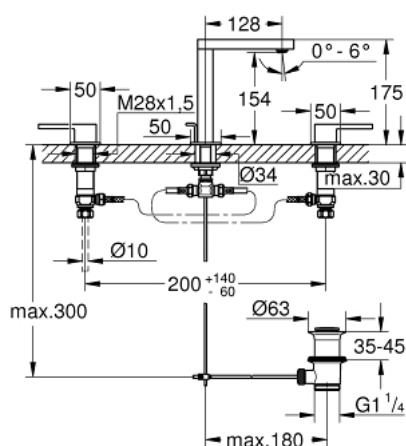

20 301 003 GROHE PLUS СМЕСИТЕЛЬ ДЛЯ РАКОВИНЫ НА ТРИ ОТВЕРСТИЯ, DN 15 РАЗМЕР M

ОПИСАНИЕ ПРОДУКТА

- Colour: хром
- металлический рычаг
- керамические вентили 1/2", 90°
- GROHE LongLife Finish - стойкое долговечное покрытие
- GROHE EcoJoy Технология совершенного потока при уменьшенном расходе воды
- максимальный расход воды (при 3 бара): 5 л/мин
- SpeedClean аэратор с функцией быстрой очистки от известковых отложений
- GROHE AquaGuide регулируемый аэратор
- система быстрого монтажа
- рычажный донный клапан 1 1/4"
- GROHE FastFixation быстрая монтажная система
- усиленная гибкая подводка между центральным корпусом и боковыми вентилями
- присоединительная гайка 1/2" x 10,5 мм

20 301 003 GROHE PLUS СМЕСИТЕЛЬ ДЛЯ РАКОВИНЫ НА ТРИ ОТВЕРСТИЯ, DN 15 РАЗМЕР M

ЗАПАСНЫЕ ЧАСТИ

- 1: Керамический вентиль 1/2" (Spare part-nr. 45882000)
- 1.1: O-кольцо Ø18,2 x Ø1,7 (Spare part-nr. 0392400M)
- 2: Керамический вентиль 1/2" (Spare part-nr. 45883000)
- 2.1: O-кольцо Ø18,2 x Ø1,7 (Spare part-nr. 0392400M)
- 3: Резьбовое соединение 1/2" (Spare part-nr. 1290100M)
- 3.1: Уплотнение Ø18,5 x Ø12 x 2 (Spare part-nr. 0138900M)
- 4: Тяга (Spare part-nr. 65196000)
- 5: Крепежная скоба (Spare part-nr. 6554100M)
- 6: Подсоединительный шланг (Spare part-nr. 45704000)
- 7: Аэратор (Spare part-nr. 48493000)
- 8: Сливной гарнитур 1 1/4" (Spare part-nr. 28910000)
- 8.1: Пробка (Spare part-nr. 07182000)
- 8.2: Эксцентриковая тяга (Spare part-nr. 07052000)
- 9: Накладная гайка 1/2x Ø14,5 (Spare part-nr. 1290200M)*
- 10: Эксцентриковая тяга (Spare part-nr. 07341000)*