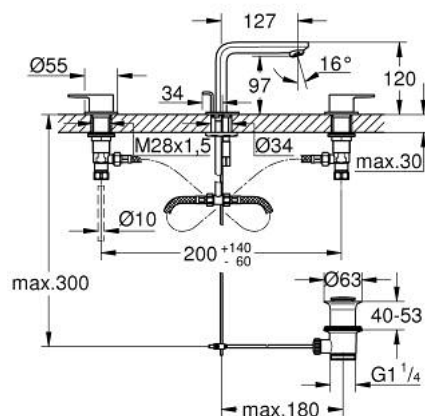

20 304 001 LINEARE СМЕСИТЕЛЬ ДЛЯ РАКОВИНЫ НА ТРИ ОТВЕРСТИЯ, DN 15 РАЗМЕР M

ОПИСАНИЕ ПРОДУКТА

- Colour: хром
- металлический рычаг
- керамические вентили 1/2", 90°
- GROHE LongLife Finish - стойкое долговечное покрытие
- GROHE EcoJoy Технология совершенного потока при уменьшенном расходе воды
- максимальный расход воды (при 3 бара): 5 л/мин
- GROHE FastFixation быстрая монтажная система
- рычажный донный клапан 1 1/4"
- усиленная гибкая подводка между центральным корпусом и боковыми вентилями
- минимальное давление 1,0 бар
- присоединительная гайка 1/2" x 10,5 мм

20 304 001 LINEARE СМЕСИТЕЛЬ ДЛЯ РАКОВИНЫ НА ТРИ ОТВЕРСТИЯ, DN 15 РАЗМЕР M

ЗАПАСНЫЕ ЧАСТИ

- 1: Пара ручек (Spare part-nr. 48357000)
- 2: Керамический вентиль 1/2" (Spare part-nr. 45882000)
- 2.1: O-кольцо Ø18,2 x Ø1,7 (Spare part-nr. 0392400M)
- 3: Керамический вентиль 1/2" (Spare part-nr. 45883000)
- 3.1: O-кольцо Ø18,2 x Ø1,7 (Spare part-nr. 0392400M)
- 4: Накладная гайка 1/2x Ø14,5 (Spare part-nr. 1290200M)
- 4.1: Уплотнение Ø18,5 x Ø12 x 2 (Spare part-nr. 0138900M)
- 5: Тяга (Spare part-nr. 65196000)
- 6: Аэратор (Spare part-nr. 13994000)
- 7: Обратное резьбовое соединение (Spare part-nr. 46671000)
- 8: Подсоединительный шланг (Spare part-nr. 45704000)
- 9: Сливной гарнитур 1 1/4" (Spare part-nr. 28910000)
- 9.1: Пробка (Spare part-nr. 07182000)
- 9.2: Эксцентриковая тяга (Spare part-nr. 07052000)
- 10: Монтажный ключ (Spare part-nr. 19017000)*
- 11: Резьбовое соединение 1/2" (Spare part-nr. 1290100M)*
- 12: Эксцентриковая тяга (Spare part-nr. 07341000)*