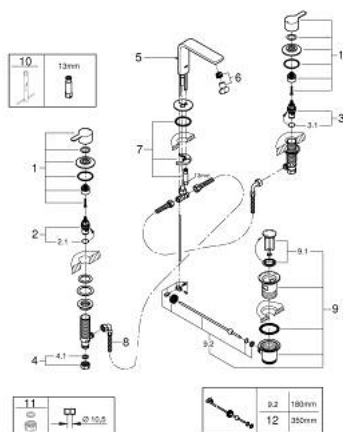

20 304 001 LINEARE СМЕСИТЕЛЬ ДЛЯ РАКОВИНЫ НА ТРИ ОТВЕРСТИЯ, DN 15 РАЗМЕР M

ОПИСАНИЕ ПРОДУКТА

- Colour: хром
- металлический рычаг
- керамические вентили 1/2", 90°
- GROHE LongLife Finish - стойкое долговечное покрытие
- GROHE EcoJoy Технология совершенного потока при уменьшенном расходе воды
- максимальный расход воды (при 3 бара): 5 л/мин
- GROHE FastFixation быстрая монтажная система
- рычажный донный клапан 1 1/4"
- усиленная гибкая подводка между центральным корпусом и боковыми вентилями
- минимальное давление 1,0 бар
- присоединительная гайка 1/2" x 10,5 мм

20 304 001 LINEARE СМЕСИТЕЛЬ ДЛЯ РАКОВИНЫ НА ТРИ ОТВЕРСТИЯ, DN 15 РАЗМЕР M

ЗАПАСНЫЕ ЧАСТИ

- 1: Пара ручек (Spare part-nr. 48357000)
- 2: Керамический вентиль 1/2" (Spare part-nr. 45882000)
- 2.1: O-кольцо Ø18,2 x Ø1,7 (Spare part-nr. 0392400M)
- 3: Керамический вентиль 1/2" (Spare part-nr. 45883000)
- 3.1: O-кольцо Ø18,2 x Ø1,7 (Spare part-nr. 0392400M)
- 4: Накладная гайка 1/2x Ø14,5 (Spare part-nr. 1290200M)
- 4.1: Уплотнение Ø18,5 x Ø12 x 2 (Spare part-nr. 0138900M)
- 5: Тяга (Spare part-nr. 65196000)
- 6: Аэратор (Spare part-nr. 13994000)
- 7: Обратное резьбовое соединение (Spare part-nr. 46671000)
- 8: Подсоединительный шланг (Spare part-nr. 45704000)
- 9: Сливной гарнитур 1 1/4" (Spare part-nr. 28910000)
- 9.1: Пробка (Spare part-nr. 07182000)
- 9.2: Эксцентриковая тяга (Spare part-nr. 07052000)
- 10: Монтажный ключ (Spare part-nr. 19017000)*
- 11: Резьбовое соединение 1/2" (Spare part-nr. 1290100M)*
- 12: Эксцентриковая тяга (Spare part-nr. 07341000)*