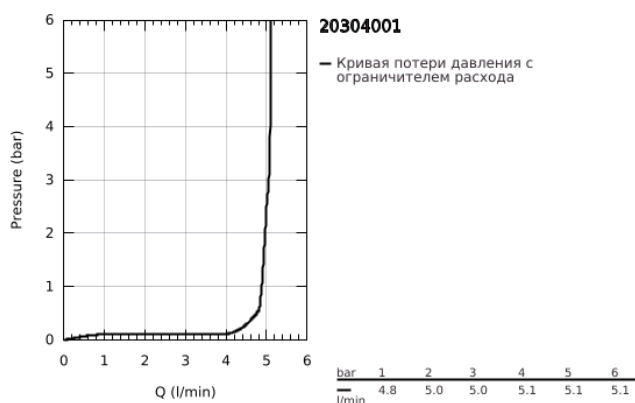

20 304 001 LINEARE СМЕСИТЕЛЬ ДЛЯ РАКОВИНЫ НА ТРИ ОТВЕРСТИЯ, DN 15 РАЗМЕР M

ОПИСАНИЕ ПРОДУКТА

- Colour: хром
- металлический рычаг
- керамические вентили 1/2", 90°
- GROHE LongLife Finish - стойкое долговечное покрытие
- GROHE EcoJoy Технология совершенного потока при уменьшенном расходе воды
- максимальный расход воды (при 3 бара): 5 л/мин
- GROHE FastFixation быстрая монтажная система
- рычажный донный клапан 1 1/4"
- усиленная гибкая подводка между центральным корпусом и боковыми вентилями
- минимальное давление 1,0 бар
- присоединительная гайка 1/2" x 10,5 мм

20 304 001 LINEARE СМЕСИТЕЛЬ ДЛЯ РАКОВИНЫ НА ТРИ ОТВЕРСТИЯ, DN 15 РАЗМЕР M

ЗАПАСНЫЕ ЧАСТИ

- 1: Пара ручек (Spare part-nr. 48357000)
- 2: Керамический вентиль 1/2" (Spare part-nr. 45882000)
- 2.1: O-кольцо Ø18,2 x Ø1,7 (Spare part-nr. 0392400M)
- 3: Керамический вентиль 1/2" (Spare part-nr. 45883000)
- 3.1: O-кольцо Ø18,2 x Ø1,7 (Spare part-nr. 0392400M)
- 4: Накладная гайка 1/2x Ø14,5 (Spare part-nr. 1290200M)
- 4.1: Уплотнение Ø18,5 x Ø12 x 2 (Spare part-nr. 0138900M)
- 5: Тяга (Spare part-nr. 65196000)
- 6: Аэратор (Spare part-nr. 13994000)
- 7: Обратное резьбовое соединение (Spare part-nr. 46671000)
- 8: Подсоединительный шланг (Spare part-nr. 45704000)
- 9: Сливной гарнитур 1 1/4" (Spare part-nr. 28910000)
- 9.1: Пробка (Spare part-nr. 07182000)
- 9.2: Эксцентриковая тяга (Spare part-nr. 07052000)
- 10: Монтажный ключ (Spare part-nr. 19017000)*
- 11: Резьбовое соединение 1/2" (Spare part-nr. 1290100M)*
- 12: Эксцентриковая тяга (Spare part-nr. 07341000)*