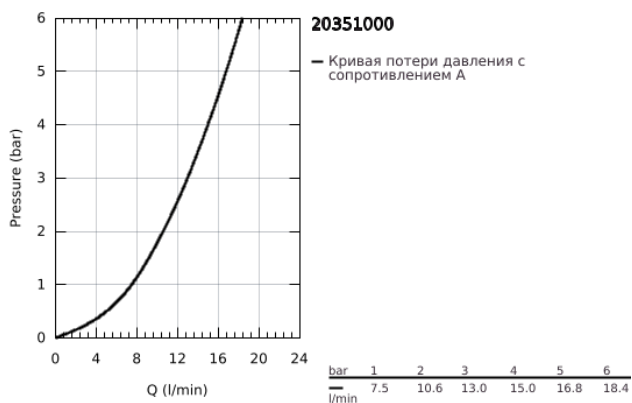

20 351 000 EUROCUBE СМЕСИТЕЛЬ ДЛЯ РАКОВИНЫ НА ТРИ ОТВЕРСТИЯ, DN 15 РАЗМЕР S

ОПИСАНИЕ ПРОДУКТА

- Colour: хром
- металлический рычаг
- керамические вентили 1/2", 90°
- GROHE LongLife Finish - стойкое долговечное покрытие
- GROHE FastFixation Plus Система ускорения и оптимизации монтажа
- излив с аэратором
- рычажный донный клапан 1 1/4"
- усиленная гибкая подводка между центральным корпусом и боковыми вентилями
- присоединительная гайка 1/2" x 10,5 мм

20 351 000 EUROCUBE СМЕСИТЕЛЬ ДЛЯ РАКОВИНЫ НА ТРИ ОТВЕРСТИЯ, DN 15 РАЗМЕР S

ЗАПАСНЫЕ ЧАСТИ

- 1: Пара ручек (Spare part-nr. 48321000)
- 2: Керамический вентиль 1/2" (Spare part-nr. 45882000)
- 2.1: O-кольцо Ø18,2 x Ø1,7 (Spare part-nr. 0392400M)
- 3: Керамический вентиль 1/2" (Spare part-nr. 45883000)
- 3.1: O-кольцо Ø18,2 x Ø1,7 (Spare part-nr. 0392400M)
- 4: Резьбовое соединение 1/2" (Spare part-nr. 1290100M)
- 4.1: Уплотнение Ø18,5 x Ø12 x 2 (Spare part-nr. 0138900M)
- 5: Аэратор (Spare part-nr. 13929000)
- 6: Тяга (Spare part-nr. 46787000)
- 7: Розетка (Spare part-nr. 48421000)
- 8: Обратное резьбовое соединение (Spare part-nr. 46671000)
- 9: Сливной гарнитур 1 1/4" (Spare part-nr. 28910000)
- 9.1: Пробка (Spare part-nr. 07182000)
- 9.2: Эксцентриковая тяга (Spare part-nr. 07052000)
- 10: Накладная гайка 1/2x Ø14,5 (Spare part-nr. 1290200M)*
- 11: Монтажный ключ (Spare part-nr. 19017000)*
- 12: Эксцентриковая тяга (Spare part-nr. 07341000)*