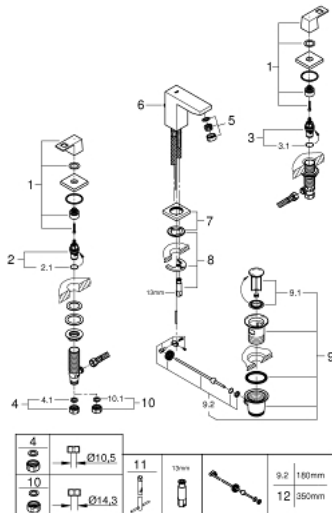

20 351 000 EUROCUBE СМЕСИТЕЛЬ ДЛЯ РАКОВИНЫ НА ТРИ ОТВЕРСТИЯ, DN 15 РАЗМЕР S

ОПИСАНИЕ ПРОДУКТА

- Colour: хром
- металлический рычаг
- керамические вентили 1/2", 90°
- GROHE LongLife Finish - стойкое долговечное покрытие
- GROHE FastFixation Plus Система ускорения и оптимизации монтажа
- излив с аэратором
- рычажный донный клапан 1 1/4"
- усиленная гибкая подводка между центральным корпусом и боковыми вентилями
- присоединительная гайка 1/2" x 10,5 мм

20 351 000 EUROCUBE СМЕСИТЕЛЬ ДЛЯ РАКОВИНЫ НА ТРИ ОТВЕРСТИЯ, DN 15 РАЗМЕР S

ЗАПАСНЫЕ ЧАСТИ

- 1: Пара ручек (Spare part-nr. 48321000)
- 2: Керамический вентиль 1/2" (Spare part-nr. 45882000)
- 2.1: O-кольцо Ø18,2 x Ø1,7 (Spare part-nr. 0392400M)
- 3: Керамический вентиль 1/2" (Spare part-nr. 45883000)
- 3.1: O-кольцо Ø18,2 x Ø1,7 (Spare part-nr. 0392400M)
- 4: Резьбовое соединение 1/2" (Spare part-nr. 1290100M)
- 4.1: Уплотнение Ø18,5 x Ø12 x 2 (Spare part-nr. 0138900M)
- 5: Аэратор (Spare part-nr. 13929000)
- 6: Тяга (Spare part-nr. 46787000)
- 7: Розетка (Spare part-nr. 48421000)
- 8: Обратное резьбовое соединение (Spare part-nr. 46671000)
- 9: Сливной гарнитур 1 1/4" (Spare part-nr. 28910000)
- 9.1: Пробка (Spare part-nr. 07182000)
- 9.2: Эксцентриковая тяга (Spare part-nr. 07052000)
- 10: Накладная гайка 1/2x Ø14,5 (Spare part-nr. 1290200M)*
- 11: Монтажный ключ (Spare part-nr. 19017000)*
- 12: Эксцентриковая тяга (Spare part-nr. 07341000)*