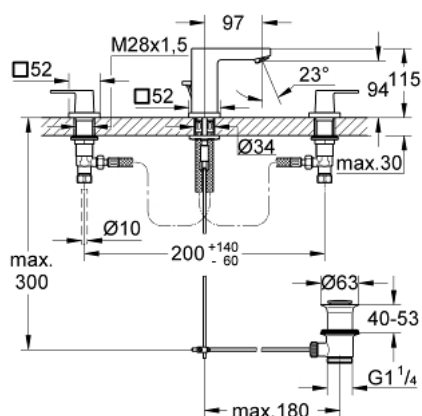

20 351 000 EUROCUBE СМЕСИТЕЛЬ ДЛЯ РАКОВИНЫ НА ТРИ ОТВЕРСТИЯ, DN 15 РАЗМЕР S

ОПИСАНИЕ ПРОДУКТА

- Colour: хром
- металлический рычаг
- керамические вентили 1/2", 90°
- GROHE LongLife Finish - стойкое долговечное покрытие
- GROHE FastFixation Plus Система ускорения и оптимизации монтажа
- излив с аэратором
- рычажный донный клапан 1 1/4"
- усиленная гибкая подводка между центральным корпусом и боковыми вентилями
- присоединительная гайка 1/2" x 10,5 мм

20 351 000 EUROCUBE СМЕСИТЕЛЬ ДЛЯ РАКОВИНЫ НА ТРИ ОТВЕРСТИЯ, DN 15 РАЗМЕР S

ЗАПАСНЫЕ ЧАСТИ

- 1: Пара ручек (Spare part-nr. 48321000)
- 2: Керамический вентиль 1/2" (Spare part-nr. 45882000)
- 2.1: O-кольцо Ø18,2 x Ø1,7 (Spare part-nr. 0392400M)
- 3: Керамический вентиль 1/2" (Spare part-nr. 45883000)
- 3.1: O-кольцо Ø18,2 x Ø1,7 (Spare part-nr. 0392400M)
- 4: Резьбовое соединение 1/2" (Spare part-nr. 1290100M)
- 4.1: Уплотнение Ø18,5 x Ø12 x 2 (Spare part-nr. 0138900M)
- 5: Аэратор (Spare part-nr. 13929000)
- 6: Тяга (Spare part-nr. 46787000)
- 7: Розетка (Spare part-nr. 48421000)
- 8: Обратное резьбовое соединение (Spare part-nr. 46671000)
- 9: Сливной гарнитур 1 1/4" (Spare part-nr. 28910000)
- 9.1: Пробка (Spare part-nr. 07182000)
- 9.2: Эксцентриковая тяга (Spare part-nr. 07052000)
- 10: Накладная гайка 1/2x Ø14,5 (Spare part-nr. 1290200M)*
- 11: Монтажный ключ (Spare part-nr. 19017000)*
- 12: Эксцентриковая тяга (Spare part-nr. 07341000)*