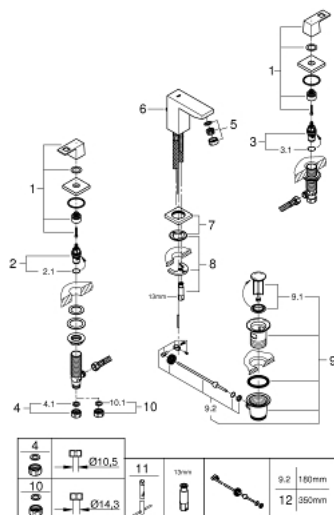

20 351 DC0 EUROCUBE СМЕСИТЕЛЬ ДЛЯ РАКОВИНЫ НА ТРИ ОТВЕРСТИЯ, DN 15 РАЗМЕР S

ЗАПАСНЫЕ ЧАСТИ

- 1: Пара ручек (Spare part-nr. 48321DC0)
- 2: Керамический вентиль 1/2" (Spare part-nr. 45882000)
- 2.1: O-кольцо Ø18,2 x Ø1,7 (Spare part-nr. 0392400M)
- 3: Керамический вентиль 1/2" (Spare part-nr. 45883000)
- 3.1: O-кольцо Ø18,2 x Ø1,7 (Spare part-nr. 0392400M)
- 4: Резьбовое соединение 1/2" (Spare part-nr. 1290100M)
- 4.1: Уплотнение Ø18,5 x Ø12 x 2 (Spare part-nr. 0138900M)
- 5: Аэратор (Spare part-nr. 13929DC0)
- 6: Тяга (Spare part-nr. 46787DC0)
- 7: Розетка (Spare part-nr. 48421DC0)
- 8: Обратное резьбовое соединение (Spare part-nr. 46671000)
- 9: Сливной гарнитур 1 1/4" (Spare part-nr. 28910DC0)
- 9.1: Пробка (Spare part-nr. 07182DC0)
- 9.2: Эксцентриковая тяга (Spare part-nr. 07052000)
- 10: Накладная гайка 1/2x Ø14,5 (Spare part-nr. 1290200M)*
- 11: Монтажный ключ (Spare part-nr. 19017000)*
- 12: Эксцентриковая тяга (Spare part-nr. 07341000)*