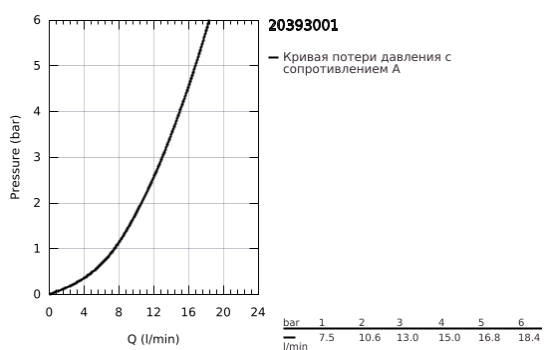

20 393 001 COSTA L ВЕРТИКАЛЬНЫЙ ВЕНТИЛЬ, DN 15

ОПИСАНИЕ ПРОДУКТА

- Colour: хром
- металлическая рукоятка
- с теплоизоляцией
- привинчивающаяся
- маркировка: синяя
- вентиль GROHE Long-Life с резиновым уплотнением
- поворотный трубкообразный излив сазратором
- гайка подключения 1/2" с отверстием 10,5 мм
- GROHE LongLife Finish - стойкое долговечное покрытие