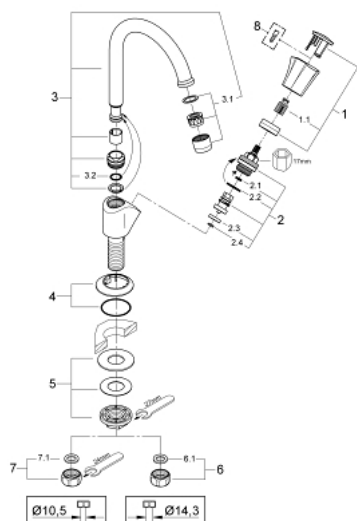

## 20 393 001 COSTA L ВЕРТИКАЛЬНЫЙ ВЕНТИЛЬ, DN 15

### ОПИСАНИЕ ПРОДУКТА

- Colour: хром
- металлическая рукоятка
- с теплоизоляцией
- привинчивающаяся
- маркировка: синяя
- вентиль GROHE Long-Life с резиновым уплотнением
- поворотный трубкообразный излив сазратором
- гайка подключения 1/2" с отверстием 10,5 мм
- GROHE LongLife Finish - стойкое долговечное покрытие

### ЗАПАСНЫЕ ЧАСТИ

- 1: Рычаг (Spare part-nr. 45994000)
  - 1.1: Переходник-защелка (Spare part-nr. 0538600M)
  - 2: Вентиль 1/2" (Spare part-nr. 07146000)
  - 2.1: O-кольцо  $\text{Ø}6 \times \text{Ø}2$  (Spare part-nr. 0128300M)
  - 2.2: O-кольцо  $\text{Ø}18,2 \times \text{Ø}1,7$  (Spare part-nr. 0392400M)
  - 2.3: Уплотнение (Spare part-nr. 0529100M)
  - 3: Трубообразный излив (Spare part-nr. 13219000)
  - 3.1: Аэратор (Spare part-nr. 13928000)
  - 3.2: O-кольцо  $\text{Ø}12 \times \text{Ø}2$  (Spare part-nr. 0128000M)
  - 4: Розетка (Spare part-nr. 45996000)
  - 5: Обратное резьбовое соединение (Spare part-nr. 45004000)
  - 6: Накладная гайка 1/2x  $\text{Ø}14,5$  (Spare part-nr. 1290200M)
  - 6.1: Уплотнение  $\text{Ø}18,5 \times \text{Ø}12 \times 2$  (Spare part-nr. 0138900M)
  - 7: Резьбовое соединение 1/2" (Spare part-nr. 1290100M)
  - 7.1: Уплотнение  $\text{Ø}18,5 \times \text{Ø}12 \times 2$  (Spare part-nr. 0138900M)
  - 8: Винты для Costa/Avina (Spare part-nr. 48013000)\*
- \* Optional accessories