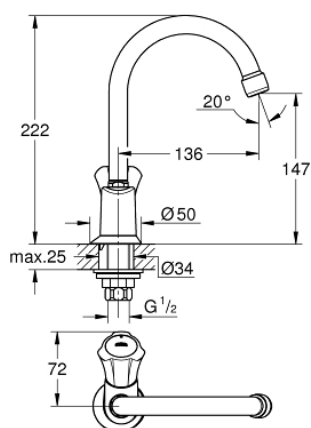

## 20 393 001 COSTA L ВЕРТИКАЛЬНЫЙ ВЕНТИЛЬ, DN 15

### ОПИСАНИЕ ПРОДУКТА

- Colour: хром
- металлическая рукоятка
- с теплоизоляцией
- привинчивающаяся
- маркировка: синяя
- вентиль GROHE Long-Life с резиновым уплотнением
- поворотный трубкообразный излив сазратором
- гайка подключения 1/2" с отверстием 10,5 мм
- GROHE LongLife Finish - стойкое долговечное покрытие

### ЗАПАСНЫЕ ЧАСТИ

- 1: Рычаг (Spare part-nr. 45994000)
  - 1.1: Переходник-защелка (Spare part-nr. 0538600M)
  - 2: Вентиль 1/2" (Spare part-nr. 07146000)
  - 2.1: O-кольцо  $\text{Ø}6 \times \text{Ø}2$  (Spare part-nr. 0128300M)
  - 2.2: O-кольцо  $\text{Ø}18,2 \times \text{Ø}1,7$  (Spare part-nr. 0392400M)
  - 2.3: Уплотнение (Spare part-nr. 0529100M)
  - 3: Трубообразный излив (Spare part-nr. 13219000)
  - 3.1: Аэратор (Spare part-nr. 13928000)
  - 3.2: O-кольцо  $\text{Ø}12 \times \text{Ø}2$  (Spare part-nr. 0128000M)
  - 4: Розетка (Spare part-nr. 45996000)
  - 5: Обратное резьбовое соединение (Spare part-nr. 45004000)
  - 6: Накладная гайка 1/2x  $\text{Ø}14,5$  (Spare part-nr. 1290200M)
  - 6.1: Уплотнение  $\text{Ø}18,5 \times \text{Ø}12 \times 2$  (Spare part-nr. 0138900M)
  - 7: Резьбовое соединение 1/2" (Spare part-nr. 1290100M)
  - 7.1: Уплотнение  $\text{Ø}18,5 \times \text{Ø}12 \times 2$  (Spare part-nr. 0138900M)
  - 8: Винты для Costa/Avina (Spare part-nr. 48013000)\*
- \* Optional accessories