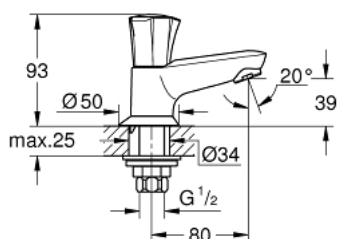

## 20 404 001 COSTA L ВЕРТИКАЛЬНЫЙ ВЕНТИЛЬ, DN 15

### ОПИСАНИЕ ПРОДУКТА

- Colour: хром
- металлическая рукоятка
- с теплоизоляцией
- привинчивающаяся
- маркировка: синяя
- вентиль GROHE Long-Life с резиновым уплотнением
- литой излив с аэратором
- гайка подключения 1/2" с отверстием 10,5 мм
- GROHE LongLife Finish - стойкое долговечное покрытие