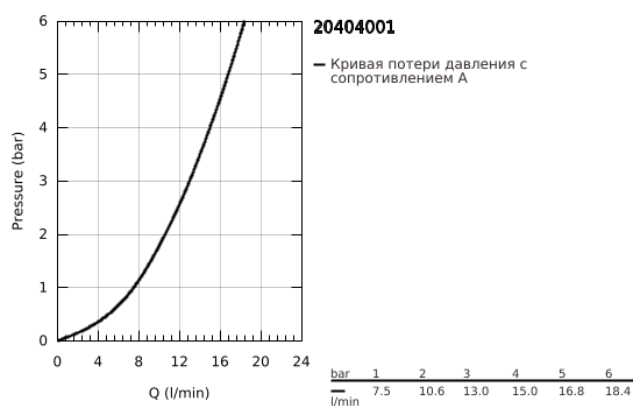

20 404 001 COSTA L ВЕРТИКАЛЬНЫЙ ВЕНТИЛЬ, DN 15

ОПИСАНИЕ ПРОДУКТА

- Colour: хром
- металлическая рукоятка
- с теплоизоляцией
- привинчивающаяся
- маркировка: синяя
- вентиль GROHE Long-Life с резиновым уплотнением
- литой излив с аэратором
- гайка подключения 1/2" с отверстием 10,5 мм
- GROHE LongLife Finish - стойкое долговечное покрытие