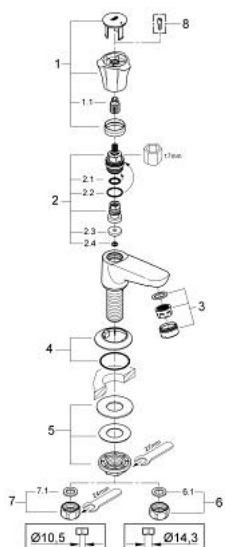

## 20 404 001 COSTA L ВЕРТИКАЛЬНЫЙ ВЕНТИЛЬ, DN 15

### ОПИСАНИЕ ПРОДУКТА

- Colour: хром
- металлическая рукоятка
- с теплоизоляцией
- привинчивающаяся
- маркировка: синяя
- вентиль GROHE Long-Life с резиновым уплотнением
- литой излив с аэратором
- гайка подключения 1/2" с отверстием 10,5 мм
- GROHE LongLife Finish - стойкое долговечное покрытие

### ЗАПАСНЫЕ ЧАСТИ

- 1: Рычаг (Spare part-nr. 45994000)
  - 1.1: Переходник-защелка (Spare part-nr. 0538600M)
  - 2: Вентиль 1/2" (Spare part-nr. 07146000)
  - 2.1: O-кольцо Ø6 x Ø2 (Spare part-nr. 0128300M)
  - 2.2: O-кольцо Ø18,2 x Ø1,7 (Spare part-nr. 0392400M)
  - 2.3: Уплотнение (Spare part-nr. 0529100M)
  - 3: Аэратор (Spare part-nr. 13929000)
  - 4: Розетка (Spare part-nr. 45996000)
  - 5: Обратное резьбовое соединение (Spare part-nr. 45004000)
  - 6: Накладная гайка 1/2x Ø14,5 (Spare part-nr. 1290200M)
  - 6.1: Уплотнение Ø18,5 x Ø12 x 2 (Spare part-nr. 0138900M)
  - 7: Резьбовое соединение 1/2" (Spare part-nr. 1290100M)
  - 7.1: Уплотнение Ø18,5 x Ø12 x 2 (Spare part-nr. 0138900M)
  - 8: Винты для Costa/Avina (Spare part-nr. 48013000)\*
- \* Optional accessories