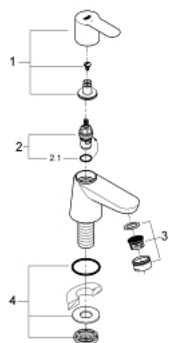

20 421 000 BAUEDGE <P>ВЕРТИКАЛЬНЫЙ ВЕНТИЛЬ, DN 15, XS-SIZE</P>

ОПИСАНИЕ ПРОДУКТА

- Colour: хром
- монтаж на одно отверстие
- металлический рычаг
- керамический вентиль 1/2", 90°
- GROHE LongLife Finish - стойкое долговечное покрытие
- GROHE EcoJoy Технология совершенного потока при уменьшенном расходе воды
- максимальный расход воды (при 3 бара): 5 л/мин
- крепежная гайка G 1/2"

20 421 000 **BAUEDGE <P>ВЕРТИКАЛЬНЫЙ ВЕНТИЛЬ, DN 15,
XS-SIZE</P>**

ЗАПАСНЫЕ ЧАСТИ

- 1: Рычаг (Spare part-nr. 48028000)
- 1.1: Крепление рукоятки (Spare part-nr. 45186000)
- 1.1.1: O-кольцо Ø18,2 x Ø1,7 (Spare part-nr. 0392400M)
- 2: Керамический вентиль 1/2" (Spare part-nr. 45882000)
- 2.1: O-кольцо Ø18,2 x Ø1,7 (Spare part-nr. 0392400M)
- 3: Аэратор (Spare part-nr. 13952000)
- 4: Обратное резьбовое соединение (Spare part-nr. 45004000)