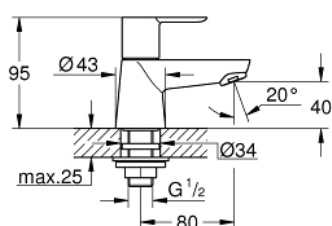

20 421 000 BAUEDGE <P>ВЕРТИКАЛЬНЫЙ ВЕНТИЛЬ, DN 15, XS-SIZE</P>

ОПИСАНИЕ ПРОДУКТА

- Colour: хром
- монтаж на одно отверстие
- металлический рычаг
- керамический вентиль 1/2", 90°
- GROHE LongLife Finish - стойкое долговечное покрытие
- GROHE EcoJoy Технология совершенного потока при уменьшенном расходе воды
- максимальный расход воды (при 3 бара): 5 л/мин
- крепежная гайка G 1/2"

20 421 000 **BAUEDGE <P>ВЕРТИКАЛЬНЫЙ ВЕНТИЛЬ, DN 15,
XS-SIZE</P>**

ЗАПАСНЫЕ ЧАСТИ

- 1: Рычаг (Spare part-nr. 48028000)
- 1.1: Крепление рукоятки (Spare part-nr. 45186000)
- 1.1.1: O-кольцо Ø18,2 x Ø1,7 (Spare part-nr. 0392400M)
- 2: Керамический вентиль 1/2" (Spare part-nr. 45882000)
- 2.1: O-кольцо Ø18,2 x Ø1,7 (Spare part-nr. 0392400M)
- 3: Аэратор (Spare part-nr. 13952000)
- 4: Обратное резьбовое соединение (Spare part-nr. 45004000)