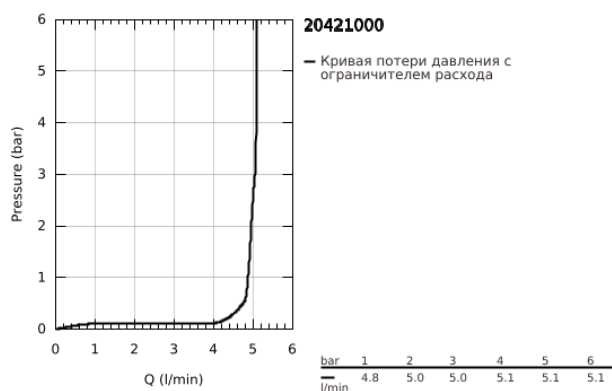

20 421 000 BAUEDGE <P>ВЕРТИКАЛЬНЫЙ ВЕНТИЛЬ, DN 15, XS-SIZE</P>

ОПИСАНИЕ ПРОДУКТА

- Colour: хром
- монтаж на одно отверстие
- металлический рычаг
- керамический вентиль 1/2", 90°
- GROHE LongLife Finish - стойкое долговечное покрытие
- GROHE EcoJoy Технология совершенного потока при уменьшенном расходе воды
- максимальный расход воды (при 3 бара): 5 л/мин
- крепежная гайка G 1/2"