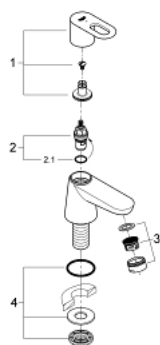

20 422 000 BAULOOP <P>ВЕРТИКАЛЬНЫЙ ВЕНТИЛЬ, DN 15, XS-SIZE</P>

ОПИСАНИЕ ПРОДУКТА

- Colour: хром
- монтаж на одно отверстие
- металлический рычаг
- керамический вентиль 1/2", 90°
- GROHE LongLife Finish - стойкое долговечное покрытие
- GROHE EcoJoy Технология совершенного потока при уменьшенном расходе воды
- максимальный расход воды (при 3 бара): 5 л/мин
- крепежная гайка G 1/2"

20 422 000 **BAULOOP <P>ВЕРТИКАЛЬНЫЙ ВЕНТИЛЬ, DN 15,
XS-SIZE</P>**

ЗАПАСНЫЕ ЧАСТИ

- 1: Рычаг (Spare part-nr. 48027000)
- 2: Керамический вентиль 1/2" (Spare part-nr. 45882000)
- 2.1: O-кольцо Ø18,2 x Ø1,7 (Spare part-nr. 0392400M)
- 3: Аэратор (Spare part-nr. 13952000)
- 4: Обратное резьбовое соединение (Spare part-nr. 45004000)