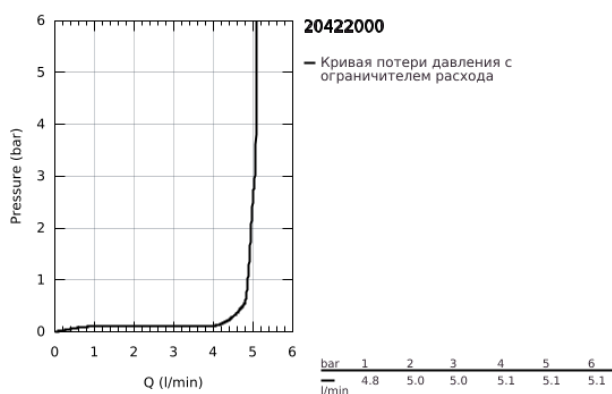

20 422 000 BAULOOP <P>ВЕРТИКАЛЬНЫЙ ВЕНТИЛЬ, DN 15, XS-SIZE</P>

ОПИСАНИЕ ПРОДУКТА

- Colour: хром
- монтаж на одно отверстие
- металлический рычаг
- керамический вентиль 1/2", 90°
- GROHE LongLife Finish - стойкое долговечное покрытие
- GROHE EcoJoy Технология совершенного потока при уменьшенном расходе воды
- максимальный расход воды (при 3 бара): 5 л/мин
- крепежная гайка G 1/2"

20 422 000 **BAULOOP <P>ВЕРТИКАЛЬНЫЙ ВЕНТИЛЬ, DN 15,
XS-SIZE</P>**

ЗАПАСНЫЕ ЧАСТИ

- 1: Рычаг (Spare part-nr. 48027000)
- 2: Керамический вентиль 1/2" (Spare part-nr. 45882000)
- 2.1: O-кольцо Ø18,2 x Ø1,7 (Spare part-nr. 0392400M)
- 3: Аэратор (Spare part-nr. 13952000)
- 4: Обратное резьбовое соединение (Spare part-nr. 45004000)