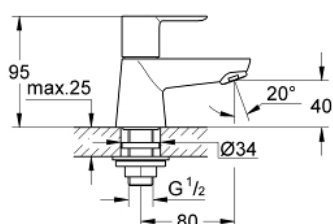

20 422 000 BAULOOP <P>ВЕРТИКАЛЬНЫЙ ВЕНТИЛЬ, DN 15, XS-SIZE</P>

ОПИСАНИЕ ПРОДУКТА

- Colour: хром
- монтаж на одно отверстие
- металлический рычаг
- керамический вентиль 1/2", 90°
- GROHE LongLife Finish - стойкое долговечное покрытие
- GROHE EcoJoy Технология совершенного потока при уменьшенном расходе воды
- максимальный расход воды (при 3 бара): 5 л/мин
- крепежная гайка G 1/2"

20 422 000 **BAULOOP <P>ВЕРТИКАЛЬНЫЙ ВЕНТИЛЬ, DN 15,
XS-SIZE</P>**

ЗАПАСНЫЕ ЧАСТИ

- 1: Рычаг (Spare part-nr. 48027000)
- 2: Керамический вентиль 1/2" (Spare part-nr. 45882000)
- 2.1: O-кольцо Ø18,2 x Ø1,7 (Spare part-nr. 0392400M)
- 3: Аэратор (Spare part-nr. 13952000)
- 4: Обратное резьбовое соединение (Spare part-nr. 45004000)