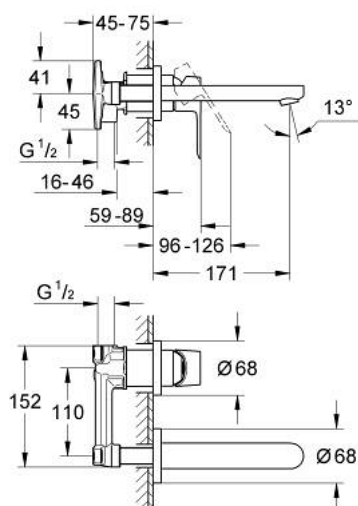

## 20 474 000 BAUEDGE СМЕСИТЕЛЬ НА ДВА ОТВЕРСТИЯ

### ОПИСАНИЕ ПРОДУКТА

- Colour: хром
- настенный монтаж
- в комплект входят:
- комплект верхней монтажной части со вставляемой частью
- металлический рычаг
- GROHE SmoothControl керамический картридж 35 мм
- GROHE LongLife Finish - стойкое долговечное покрытие
- аэратор
- размер по осям 110 мм
- вынос 171 мм