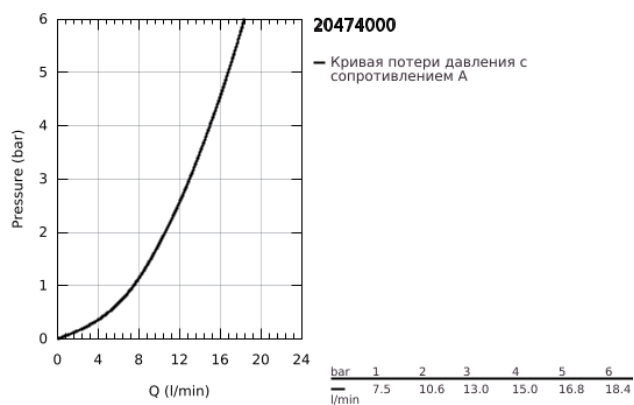

## 20 474 000 BAUEDGE СМЕСИТЕЛЬ НА ДВА ОТВЕРСТИЯ

### ОПИСАНИЕ ПРОДУКТА

- Colour: хром
- настенный монтаж
- в комплект входят:
- комплект верхней монтажной части со вставляемой частью
- металлический рычаг
- GROHE SmoothControl керамический картридж 35 мм
- GROHE LongLife Finish - стойкое долговечное покрытие
- аэратор
- размер по осям 110 мм
- вынос 171 мм