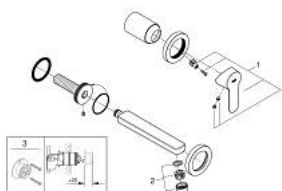

## 20 474 000 BAUEDGE СМЕСИТЕЛЬ НА ДВА ОТВЕРСТИЯ

### ОПИСАНИЕ ПРОДУКТА

- Colour: хром
- настенный монтаж
- в комплект входят:
- комплект верхней монтажной части со вставляемой частью
- металлический рычаг
- GROHE SmoothControl керамический картридж 35 мм
- GROHE LongLife Finish - стойкое долговечное покрытие
- аэратор
- размер по осям 110 мм
- вынос 171 мм