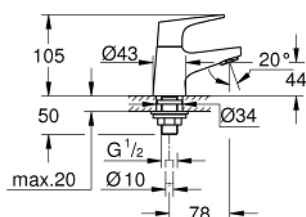

20 575 000 BAUFLOW <P>ВЕРТИКАЛЬНЫЙ ВЕНТИЛЬ, DN 15, XS-SIZE</P>

ОПИСАНИЕ ПРОДУКТА

- Colour: хром
- монтаж на одно отверстие
- металлический рычаг
- керамический вентиль 1/2", 90°
- GROHE LongLife Finish - стойкое долговечное покрытие
- ограничитель расхода воды 5,7 л/мин
- крепежная гайка G 1/2"

20 575 000 **BAUFLOW <P>ВЕРТИКАЛЬНЫЙ ВЕНТИЛЬ, DN 15,
XS-SIZE</P>**

ЗАПАСНЫЕ ЧАСТИ

- 1: Рычаг (Spare part-nr. 48030000)
 - 2: Керамический вентиль 1/2" (Spare part-nr. 45882000)
 - 2.1: O-кольцо $\varnothing 18,2 \times \varnothing 1,7$ (Spare part-nr. 0392400M)
 - 3: Аэратор (Spare part-nr. 48159000)
 - 4: Обратное резьбовое соединение (Spare part-nr. 45004000)
 - 5: Резьбовое соединение 1/2" (Spare part-nr. 1290100M)
 - 5.1: Уплотнение $\varnothing 18,5 \times \varnothing 12 \times 2$ (Spare part-nr. 0138900M)
 - 6: Накладная гайка 1/2x $\varnothing 14,5$ (Spare part-nr. 1290200M)*
- * Optional accessories