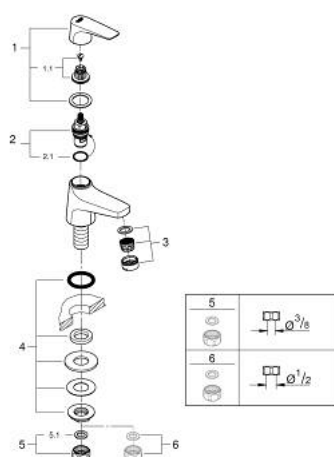

20 575 000 BAUFLOW <P>ВЕРТИКАЛЬНЫЙ ВЕНТИЛЬ, DN 15, XS-SIZE</P>

ОПИСАНИЕ ПРОДУКТА

- Colour: хром
- монтаж на одно отверстие
- металлический рычаг
- керамический вентиль 1/2", 90°
- GROHE LongLife Finish - стойкое долговечное покрытие
- ограничитель расхода воды 5,7 л/мин
- крепежная гайка G 1/2"

20 575 000 **BAUFLOW <P>ВЕРТИКАЛЬНЫЙ ВЕНТИЛЬ, DN 15,
XS-SIZE</P>**

ЗАПАСНЫЕ ЧАСТИ

- 1: Рычаг (Spare part-nr. 48030000)
 - 2: Керамический вентиль 1/2" (Spare part-nr. 45882000)
 - 2.1: O-кольцо $\varnothing 18,2 \times \varnothing 1,7$ (Spare part-nr. 0392400M)
 - 3: Аэратор (Spare part-nr. 48159000)
 - 4: Обратное резьбовое соединение (Spare part-nr. 45004000)
 - 5: Резьбовое соединение 1/2" (Spare part-nr. 1290100M)
 - 5.1: Уплотнение $\varnothing 18,5 \times \varnothing 12 \times 2$ (Spare part-nr. 0138900M)
 - 6: Накладная гайка 1/2x $\varnothing 14,5$ (Spare part-nr. 1290200M)*
- * Optional accessories