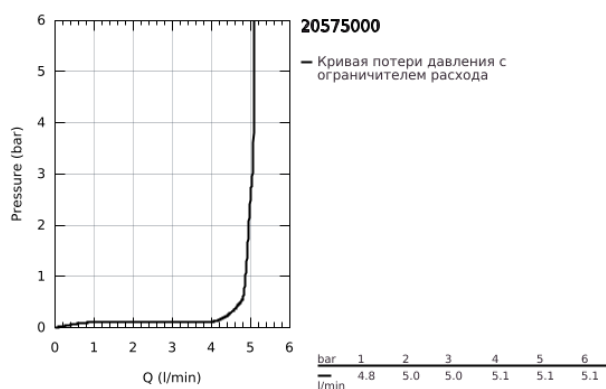

20 575 000 BAUFLOW <P>ВЕРТИКАЛЬНЫЙ ВЕНТИЛЬ, DN 15, XS-SIZE</P>

ОПИСАНИЕ ПРОДУКТА

- Colour: хром
- монтаж на одно отверстие
- металлический рычаг
- керамический вентиль 1/2", 90°
- GROHE LongLife Finish - стойкое долговечное покрытие
- ограничитель расхода воды 5,7 л/мин
- крепежная гайка G 1/2"