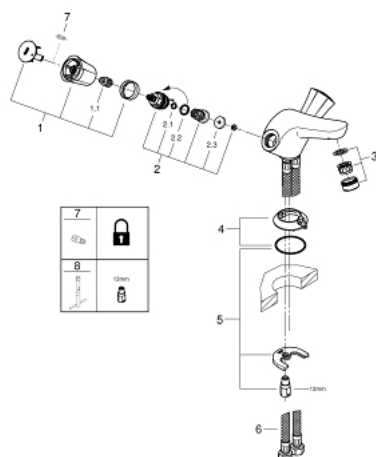

## 21 100 001 COSTA L СМЕСИТЕЛЬ ДЛЯ РАКОВИНЫ НА ОДНО ОТВЕРСТИЕ, DN 15

### ЗАПАСНЫЕ ЧАСТИ

- 1: Рычаг (Spare part-nr. 45994000)
  - 1.1: Переходник-защелка (Spare part-nr. 0538600M)
  - 2: Вентиль 1/2" (Spare part-nr. 07146000)
  - 2.1: O-кольцо Ø6 x Ø2 (Spare part-nr. 0128300M)
  - 2.2: O-кольцо Ø18,2 x Ø1,7 (Spare part-nr. 0392400M)
  - 2.3: Уплотнение (Spare part-nr. 0529100M)
  - 3: Аэратор (Spare part-nr. 13929000)
  - 4: Розетка (Spare part-nr. 48005000)
  - 5: Обратное резьбовое соединение (Spare part-nr. 46249000)
  - 6: Шланг под давлением (Spare part-nr. 46255000)
  - 7: Винты для Costa/Avina (Spare part-nr. 48013000)\*
  - 8: Монтажный ключ (Spare part-nr. 19017000)\*
- \* Optional accessories