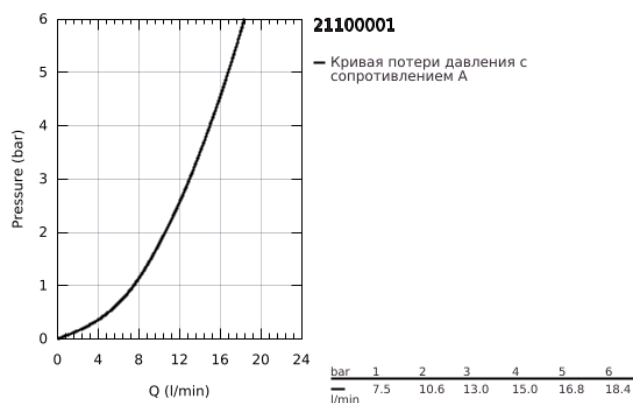

## 21 100 001 COSTA L СМЕСИТЕЛЬ ДЛЯ РАКОВИНЫ НА ОДНО ОТВЕРСТИЕ, DN 15