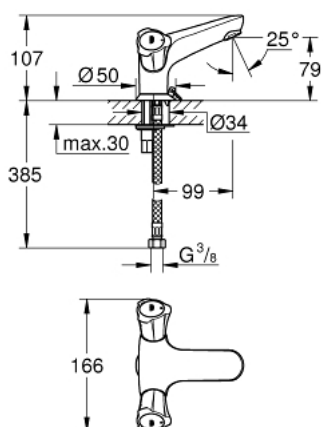

## 21 100 001 COSTA L СМЕСИТЕЛЬ ДЛЯ РАКОВИНЫ НА ОДНО ОТВЕРСТИЕ, DN 15

### ЗАПАСНЫЕ ЧАСТИ

- 1: Рычаг (Spare part-nr. 45994000)
  - 1.1: Переходник-защелка (Spare part-nr. 0538600M)
  - 2: Вентиль 1/2" (Spare part-nr. 07146000)
  - 2.1: O-кольцо Ø6 x Ø2 (Spare part-nr. 0128300M)
  - 2.2: O-кольцо Ø18,2 x Ø1,7 (Spare part-nr. 0392400M)
  - 2.3: Уплотнение (Spare part-nr. 0529100M)
  - 3: Аэратор (Spare part-nr. 13929000)
  - 4: Розетка (Spare part-nr. 48005000)
  - 5: Обратное резьбовое соединение (Spare part-nr. 46249000)
  - 6: Шланг под давлением (Spare part-nr. 46255000)
  - 7: Винты для Costa/Avina (Spare part-nr. 48013000)\*
  - 8: Монтажный ключ (Spare part-nr. 19017000)\*
- \* Optional accessories