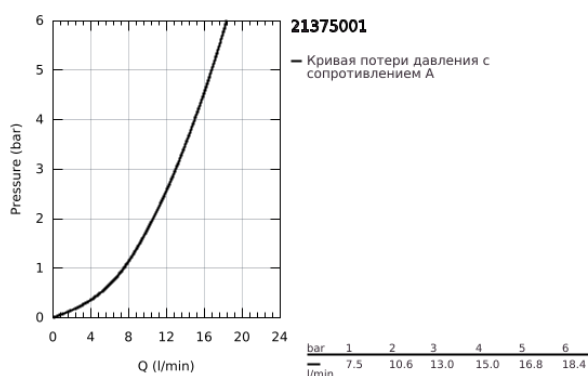

## 21 375 001 COSTA L СМЕСИТЕЛЬ ДЛЯ РАКОВИНЫ НА ОДНО ОТВЕРСТИЕ, DN 15