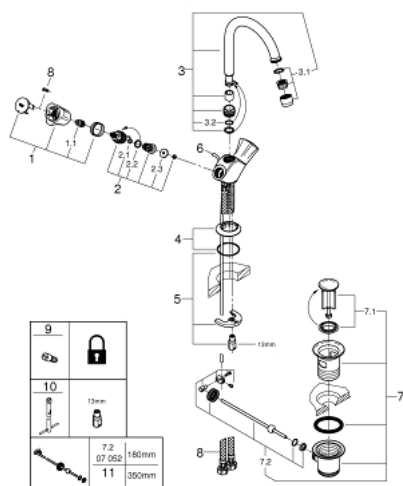

## 21 375 001 COSTA L СМЕСИТЕЛЬ ДЛЯ РАКОВИНЫ НА ОДНО ОТВЕРСТИЕ, DN 15

### ОПИСАНИЕ ПРОДУКТА

- Colour: хром
- металлические рукоятки
- с теплоизоляцией
- привинчивающаяся
- вентиль GROHE Long-Life с резиновым уплотнением
- поворотный трубкообразный излив сазратором
- рычажный донный клапан 1 1/4"
- гибкая подводка
- GROHE LongLife Finish - стойкое долговечное покрытие

### ЗАПАСНЫЕ ЧАСТИ

- 1: Рычаг (Spare part-nr. 45994000)
  - 1.1: Переходник-защелка (Spare part-nr. 0538600M)
  - 2: Вентиль 1/2" (Spare part-nr. 07146000)
  - 2.1: O-кольцо Ø6 x Ø2 (Spare part-nr. 0128300M)
  - 2.2: O-кольцо Ø18,2 x Ø1,7 (Spare part-nr. 0392400M)
  - 2.3: Уплотнение (Spare part-nr. 0529100M)
  - 3: Трубообразный излив (Spare part-nr. 13219000)
  - 3.1: Аэратор (Spare part-nr. 13928000)
  - 3.2: O-кольцо Ø12 x Ø2 (Spare part-nr. 0128000M)
  - 4: Розетка (Spare part-nr. 48004000)
  - 5: Обратное резьбовое соединение (Spare part-nr. 46249000)
  - 6: тяга (Spare part-nr. 65936PD0)
  - 7: Сливной гарнитур 1 1/4" (Spare part-nr. 28910000)
  - 7.1: Пробка (Spare part-nr. 07182000)
  - 7.2: Эксцентриковая тяга (Spare part-nr. 07052000)
  - 8: Шланг под давлением (Spare part-nr. 46255000)
  - 9: Винты для Costa/Avina (Spare part-nr. 48013000)\*
  - 10: Монтажный ключ (Spare part-nr. 19017000)\*
  - 11: Эксцентриковая тяга (Spare part-nr. 07341000)\*
- \* Optional accessories