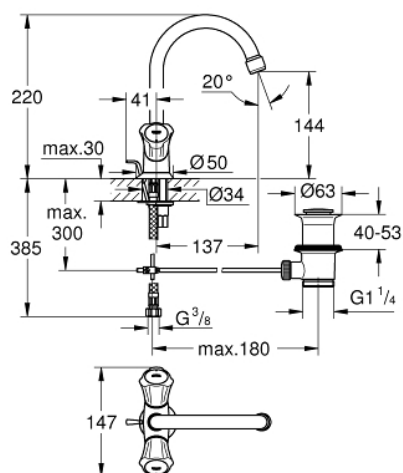

## 21 375 001 COSTA L СМЕСИТЕЛЬ ДЛЯ РАКОВИНЫ НА ОДНО ОТВЕРСТИЕ, DN 15

### ОПИСАНИЕ ПРОДУКТА

- Colour: хром
- металлические рукоятки
- с теплоизоляцией
- привинчивающаяся
- вентиль GROHE Long-Life с резиновым уплотнением
- поворотный трубкообразный излив сазратором
- рычажный донный клапан 1 1/4"
- гибкая подводка
- GROHE LongLife Finish - стойкое долговечное покрытие

### ЗАПАСНЫЕ ЧАСТИ

- 1: Рычаг (Spare part-nr. 45994000)
  - 1.1: Переходник-защелка (Spare part-nr. 0538600M)
  - 2: Вентиль 1/2" (Spare part-nr. 07146000)
  - 2.1: O-кольцо Ø6 x Ø2 (Spare part-nr. 0128300M)
  - 2.2: O-кольцо Ø18,2 x Ø1,7 (Spare part-nr. 0392400M)
  - 2.3: Уплотнение (Spare part-nr. 0529100M)
  - 3: Трубообразный излив (Spare part-nr. 13219000)
  - 3.1: Аэратор (Spare part-nr. 13928000)
  - 3.2: O-кольцо Ø12 x Ø2 (Spare part-nr. 0128000M)
  - 4: Розетка (Spare part-nr. 48004000)
  - 5: Обратное резьбовое соединение (Spare part-nr. 46249000)
  - 6: тяга (Spare part-nr. 65936PD0)
  - 7: Сливной гарнитур 1 1/4" (Spare part-nr. 28910000)
  - 7.1: Пробка (Spare part-nr. 07182000)
  - 7.2: Эксцентриковая тяга (Spare part-nr. 07052000)
  - 8: Шланг под давлением (Spare part-nr. 46255000)
  - 9: Винты для Costa/Avina (Spare part-nr. 48013000)\*
  - 10: Монтажный ключ (Spare part-nr. 19017000)\*
  - 11: Эксцентриковая тяга (Spare part-nr. 07341000)\*
- \* Optional accessories