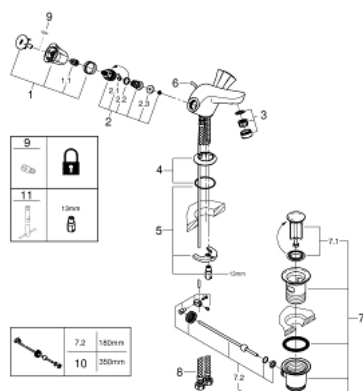

21 390 001 COSTA L СМЕСИТЕЛЬ ДЛЯ РАКОВИНЫ НА ОДНО ОТВЕРСТИЕ, DN 15

ОПИСАНИЕ ПРОДУКТА

- Colour: хром
- металлические рукоятки
- с теплоизоляцией
- привинчивающаяся
- вентиль GROHE Long-Life с резиновым уплотнением
- литой излив с аэратором
- рычажный донный клапан 1 1/4"
- гибкая подводка
- GROHE LongLife Finish - стойкое долговечное покрытие

21 390 001 COSTA L СМЕСИТЕЛЬ ДЛЯ РАКОВИНЫ НА ОДНО ОТВЕРСТИЕ, DN 15

ЗАПАСНЫЕ ЧАСТИ

- 1: Рычаг (Spare part-nr. 45994000)
- 1.1: Переходник-защелка (Spare part-nr. 0538600M)
- 2: Вентиль 1/2" (Spare part-nr. 07146000)
- 2.1: O-кольцо Ø6 x Ø2 (Spare part-nr. 0128300M)
- 2.2: O-кольцо Ø18,2 x Ø1,7 (Spare part-nr. 0392400M)
- 2.3: Уплотнение (Spare part-nr. 0529100M)
- 3: Аэратор (Spare part-nr. 13929000)
- 4: Розетка (Spare part-nr. 48004000)
- 5: Обратное резьбовое соединение (Spare part-nr. 46249000)
- 6: Выдвижной излив (Spare part-nr. 65936PD0)
- 7: Сливной гарнитур 1 1/4" (Spare part-nr. 28910000)
- 7.1: Пробка (Spare part-nr. 07182000)
- 7.2: Эксцентриковая тяга (Spare part-nr. 07052000)
- 8: Шланг под давлением (Spare part-nr. 46255000)
- 9: Винты для Costa/Avina (Spare part-nr. 48013000)*
- 10: Эксцентриковая тяга (Spare part-nr. 07341000)*
- 11: Монтажный ключ (Spare part-nr. 19017000)*