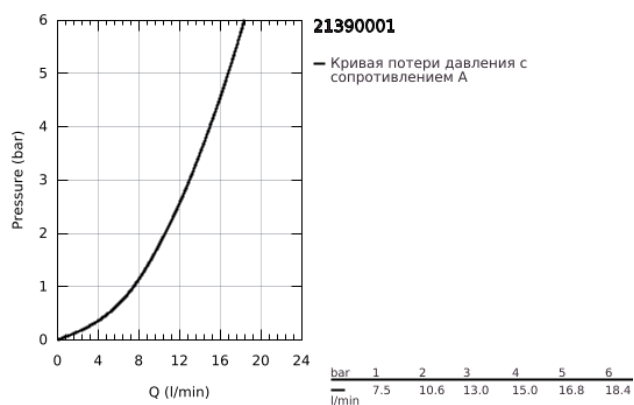

21 390 001 COSTA L СМЕСИТЕЛЬ ДЛЯ РАКОВИНЫ НА ОДНО ОТВЕРСТИЕ, DN 15

ОПИСАНИЕ ПРОДУКТА

- Colour: хром
- металлические рукоятки
- с теплоизоляцией
- привинчивающаяся
- вентиль GROHE Long-Life с резиновым уплотнением
- литой излив с аэратором
- рычажный донный клапан 1 1/4"
- гибкая подводка
- GROHE LongLife Finish - стойкое долговечное покрытие