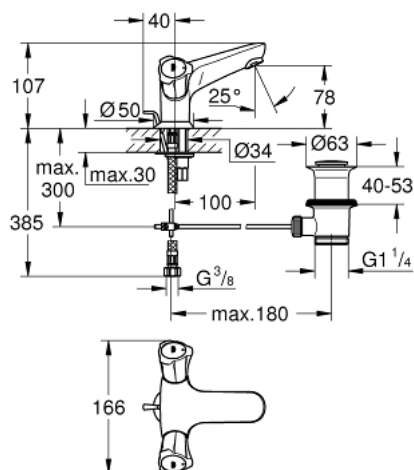

21 390 001 COSTA L СМЕСИТЕЛЬ ДЛЯ РАКОВИНЫ НА ОДНО ОТВЕРСТИЕ, DN 15

ОПИСАНИЕ ПРОДУКТА

- Colour: хром
- металлические рукоятки
- с теплоизоляцией
- привинчивающаяся
- вентиль GROHE Long-Life с резиновым уплотнением
- литой излив с аэратором
- рычажный донный клапан 1 1/4"
- гибкая подводка
- GROHE LongLife Finish - стойкое долговечное покрытие

21 390 001 COSTA L СМЕСИТЕЛЬ ДЛЯ РАКОВИНЫ НА ОДНО ОТВЕРСТИЕ, DN 15

ЗАПАСНЫЕ ЧАСТИ

- 1: Рычаг (Spare part-nr. 45994000)
- 1.1: Переходник-защелка (Spare part-nr. 0538600M)
- 2: Вентиль 1/2" (Spare part-nr. 07146000)
- 2.1: O-кольцо Ø6 x Ø2 (Spare part-nr. 0128300M)
- 2.2: O-кольцо Ø18,2 x Ø1,7 (Spare part-nr. 0392400M)
- 2.3: Уплотнение (Spare part-nr. 0529100M)
- 3: Аэратор (Spare part-nr. 13929000)
- 4: Розетка (Spare part-nr. 48004000)
- 5: Обратное резьбовое соединение (Spare part-nr. 46249000)
- 6: Выдвижной излив (Spare part-nr. 65936PD0)
- 7: Сливной гарнитур 1 1/4" (Spare part-nr. 28910000)
- 7.1: Пробка (Spare part-nr. 07182000)
- 7.2: Эксцентриковая тяга (Spare part-nr. 07052000)
- 8: Шланг под давлением (Spare part-nr. 46255000)
- 9: Винты для Costa/Avina (Spare part-nr. 48013000)*
- 10: Эксцентриковая тяга (Spare part-nr. 07341000)*
- 11: Монтажный ключ (Spare part-nr. 19017000)*