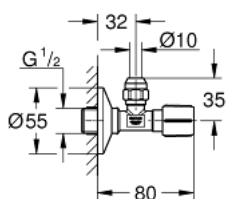

## 22 037 000 УГЛОВОЙ ВЕНТИЛЬ, DN 15

### ОПИСАНИЕ ПРОДУКТА

- Colour: хром
- резьба с насечками для эффективного уплотнения
- настенное подключение 1/2"
- резьбовой отвод 3/8"
- с компенсацией длины
- с накидной гайкой Ø 10 мм
- герметичный закрывающий шпindel с резиновой манжетой и два кольца для уплотнения
- длинный шатун
- эргономичная металлическая рукоятка
- маркировка: нейтральная
- металлические резьбовые розетки Ø 55 мм
- GROHE LongLife finish - стойкое долговечное покрытие