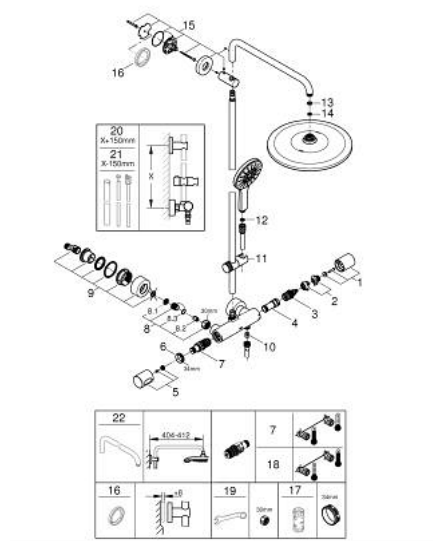

22 119 KF0 RAINSHOWER SMARTACTIVE 310 ДУШЕВАЯ СИСТЕМА НАСТЕННОГО МОНТАЖА С ТЕРМОСТАТОМ

ЗАПАСНЫЕ ЧАСТИ

1. 1: shut-off handle aquadimmer (Spare part-nr. 47804KF0)
   - 2: Стопор (Spare part-nr. 47723000)
   - 3: Аквадиммер (Spare part-nr. 47364000)
   - 4: Водоводная трубка (Spare part-nr. 47887000)
   - 5: temperature control handle (Spare part-nr. 47811KF0)
   - 6: Крепежное кольцо (Spare part-nr. 47743000)
   - 7: Компактный термостатический картридж 1/2" (Spare part-nr. 47439000)
   - 8: non-return valves (Spare part-nr. 47189KF0)
   - 8.1: Грязеулавливающий фильтр (Spare part-nr. 0726400M)
   - 8.2: Обратный клапан (Spare part-nr. 08565000)
   - 8.3: O-кольцо Ø17 x Ø2 (Spare part-nr. 0305500M)
   - 9: S-образный эксцентрик (Spare part-nr. 12693KF0)
   - 10: Обратный клапан (Spare part-nr. 08565000)
   - 11: RSH SmartActive holder for sliding rail (Spare part-nr. 48424KF0)
   - 12: Сетка (Spare part-nr. 0700200M)
   - 13: Уплотнение Ø18,5 x Ø12 x 2 (Spare part-nr. 0138900M)
   - 14: Сетка (Spare part-nr. 48007000)
   - 15: Держатель душевой штанги (Spare part-nr. 48279KF0)
   - 17: Ключ (Spare part-nr. 19332000)*
   - 18: GROHE TurboStat картридж 1/2" (Spare part-nr. 47175000)*
   - 19: Ключ (Spare part-nr. 19377000)*
2. Optional accessories