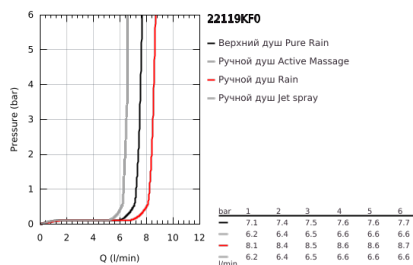

## 22 119 KF0 RAINSHOWER SMARTACTIVE 310 ДУШЕВАЯ СИСТЕМА НАСТЕННОГО МОНТАЖА С ТЕРМОСТАТОМ