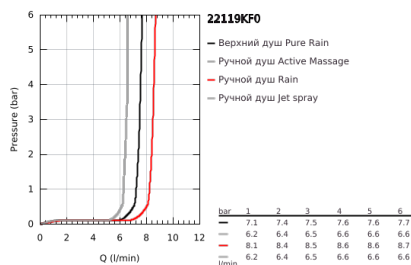

## 22 119 KF0 RAINSHOWER SMARTACTIVE 310 ДУШЕВАЯ СИСТЕМА НАСТЕННОГО МОНТАЖА С ТЕРМОСТАТОМ