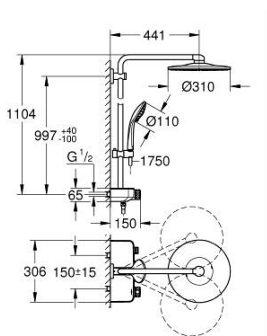

22 120 KF0 EUPHORIA SMARTCONTROL SYSTEM 310 ДУШЕВАЯ СИСТЕМА НАСТЕННОГО МОНТАЖА С ТЕРМОСТАТОМ

ОПИСАНИЕ ПРОДУКТА (1/2)

- Colour: фантомный чёрный
- в комплект входят:
- горизонтальный душевой кронштейн 450 мм
- регулируемое верхнее крепление к стене для удобства монтажа в уже существующие отверстия
- термостат внешнего монтажа SmartControl
- позволяет переключаться между:
- Rainshower SmartActive 310 Верхний душ
- Режимы струи: GROHE PureRain, ActiveRain
- ручной душ Euphoria 110 Massage, душевая поверхность в цвете Фантомный чёрный
- Режимы струи: Rain, SmartRain, Massage
- максимальный расход (при давлении 3 бара): 16 л/мин
- регулируется по высоте с помощью скользящего элемента
- душевой шланг Silverflex 1750 мм 1/2" x 1/2" (28 388 xxx)
- GROHE DreamSpray превосходный поток воды
- GROHE CoolTouch полностью исключается вероятность ожога о внешнюю поверхность
- GROHE TurboStat компактный картридж с восковым термoelementом
- GROHE ProGrip элементы с рифленной поверхностью
- GROHE SafeStop стопор безопасности при 38°C
- GROHE SafeStop Plus опционно ограничитель температуры на 43°C, включен
- SmartControl с утапливаемыми металлическими кнопками, нажать для вкл/выкл и повернуть для увеличения напора воды от режима GROHE EcoJoy до максимального напора воды
- GROHE EasyReach встроенная полочка
- GROHE SpeedClean система против известковых отложений
- Inner WaterGuide - внутренняя изоляция потока воды
- TwistStop против перекручивания шланга