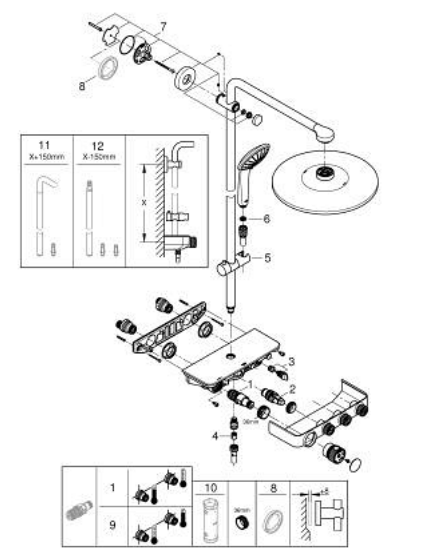

22 120 KF0 EUPHORIA SMARTCONTROL SYSTEM 310 ДУШЕВАЯ СИСТЕМА НАСТЕННОГО МОНТАЖА С ТЕРМОСТАТОМ

ЗАПАСНЫЕ ЧАСТИ

- 1: Компактный термостатический картридж 1/2" (Spare part-nr. 47439000)
- 2: Картридж (Spare part-nr. 48297000)
- 3: Обратный клапан (Spare part-nr. 49069000)
- 4: Обратный клапан (Spare part-nr. 08565000)
- 5: Скользящий элемент (Spare part-nr. 48177KF0)
- 6: Сетка (Spare part-nr. 0700200M)
- 7: Держатель душевой штанги (Spare part-nr. 48279KF0)
- 9: GROHE TurboStat картридж 1/2" (Spare part-nr. 47175000)*
- 10: Ключ (Spare part-nr. 49059000)*