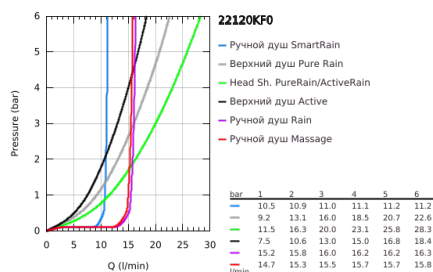

22 120 KF0 EUPHORIA SMARTCONTROL SYSTEM 310 ДУШЕВАЯ СИСТЕМА НАСТЕННОГО МОНТАЖА С ТЕРМОСТАТОМ

ОПИСАНИЕ ПРОДУКТА (1/2)

- Colour: фантомный чёрный
- в комплект входят:
- горизонтальный душевой кронштейн 450 мм
- регулируемое верхнее крепление к стене для удобства монтажа в уже существующие отверстия
- термостат внешнего монтажа SmartControl
- позволяет переключаться между:
- Rainshower SmartActive 310 Верхний душ
- Режимы струи: GROHE PureRain, ActiveRain
- ручной душ Euphoria 110 Massage, душевая поверхность в цвете Фантомный чёрный
- Режимы струи: Rain, SmartRain, Massage
- максимальный расход (при давлении 3 бара): 16 л/мин
- регулируется по высоте с помощью скользящего элемента
- душевой шланг Silverflex 1750 мм 1/2" x 1/2" (28 388 xxx)
- GROHE DreamSpray превосходный поток воды
- GROHE CoolTouch полностью исключается вероятность ожога о внешнюю поверхность
- GROHE TurboStat компактный картридж с восковым термoelementом
- GROHE ProGrip элементы с рифленной поверхностью
- GROHE SafeStop стопор безопасности при 38°C
- GROHE SafeStop Plus опционно ограничитель температуры на 43°C, включен
- SmartControl с утапливаемыми металлическими кнопками, нажать для вкл/выкл и повернуть для увеличения напора воды от режима GROHE EcoJoy до максимального напора воды
- GROHE EasyReach встроенная полочка
- GROHE SpeedClean система против известковых отложений
- Inner WaterGuide - внутренняя изоляция потока воды
- TwistStop против перекручивания шланга