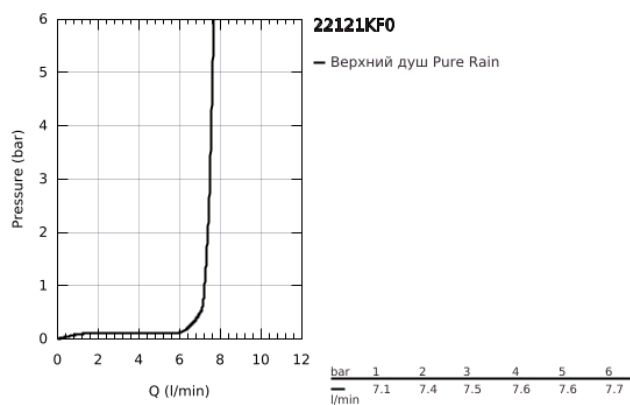

22 121 KF0 RAINSHOWER MONO 310 ВЕРХНИЙ ДУШ С ДУШЕВЫМ КРОНШТЕЙНОМ 422 ММ, 1 РЕЖИМ СТРУИ

ОПИСАНИЕ ПРОДУКТА

- Colour: фантомный чёрный
- в комплект входят:
- верхний душ Rainshower 310, душевая поверхность в цвете фантомный черный
- GROHE PureRain
- душевой кронштейн 422 мм
- GROHE EcoJoy ограничитель расхода воды 9,5 л/мин
- GROHE DreamSpray превосходный поток воды
- GROHE SpeedClean система против известковых отложений
- Inner WaterGuide - внутренняя изоляция потока воды
- может использоваться с проточным водонагревателем

22 121 KF0 RAINSHOWER MONO 310 ВЕРХНИЙ ДУШ С ДУШЕВЫМ КРОНШТЕЙНОМ 422 ММ, 1 РЕЖИМ СТРУИ

ЗАПАСНЫЕ ЧАСТИ

1: Уплотнение Ø18,5 x Ø12 x 2 (Spare part-nr. 0138900M)

2: Сетка (Spare part-nr. 48007000)