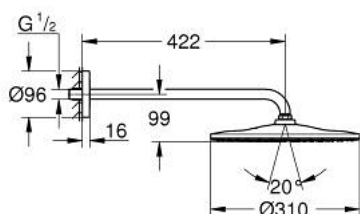

22 121 KF0 RAINSHOWER MONO 310 ВЕРХНИЙ ДУШ С ДУШЕВЫМ КРОНШТЕЙНОМ 422 ММ, 1 РЕЖИМ СТРУИ

ОПИСАНИЕ ПРОДУКТА

- Colour: фантомный чёрный
- в комплект входят:
- верхний душ Rainshower 310, душевая поверхность в цвете фантомный черный
- GROHE PureRain
- душевой кронштейн 422 мм
- GROHE EcoJoy ограничитель расхода воды 9,5 л/мин
- GROHE DreamSpray превосходный поток воды
- GROHE SpeedClean система против известковых отложений
- Inner WaterGuide - внутренняя изоляция потока воды
- может использоваться с проточным водонагревателем

22 121 KF0 RAINSHOWER MONO 310 ВЕРХНИЙ ДУШ С ДУШЕВЫМ КРОНШТЕЙНОМ 422 ММ, 1 РЕЖИМ СТРУИ

ЗАПАСНЫЕ ЧАСТИ

1: Уплотнение Ø18,5 x Ø12 x 2 (Spare part-nr. 0138900M)

2: Сетка (Spare part-nr. 48007000)