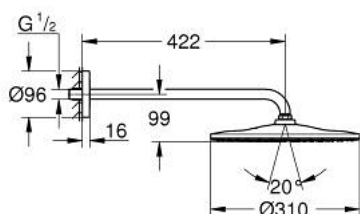

22 121 KF0 RAINSHOWER MONO 310 ВЕРХНИЙ ДУШ С ДУШЕВЫМ КРОНШТЕЙНОМ 422 ММ, 1 РЕЖИМ СТРУИ

ОПИСАНИЕ ПРОДУКТА

- Colour: фантомный чёрный
- в комплект входят:
- верхний душ Rainshower 310, душевая поверхность в цвете фантомный черный
- GROHE PureRain
- душевой кронштейн 422 мм
- ограничитель расхода воды 9,5 л/мин
- GROHE DreamSpray превосходный поток воды
- GROHE SpeedClean система против известковых отложений
- Inner WaterGuide - внутренняя изоляция потока воды
- может использоваться с проточным водонагревателем

22 121 KF0 RAINSHOWER MONO 310 ВЕРХНИЙ ДУШ С ДУШЕВЫМ КРОНШТЕЙНОМ 422 ММ, 1 РЕЖИМ СТРУИ

ЗАПАСНЫЕ ЧАСТИ

1: Уплотнение Ø18,5 x Ø12 x 2 (Spare part-nr. 0138900M)

2: Сетка (Spare part-nr. 48007000)