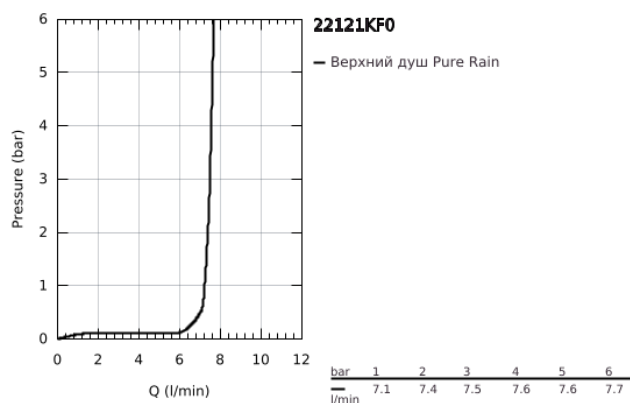

22 121 KF0 RAINSHOWER MONO 310 ВЕРХНИЙ ДУШ С ДУШЕВЫМ КРОНШТЕЙНОМ 422 ММ, 1 РЕЖИМ СТРУИ

ОПИСАНИЕ ПРОДУКТА

- Colour: фантомный чёрный
- в комплект входят:
- верхний душ Rainshower 310, душевая поверхность в цвете фантомный черный
- GROHE PureRain
- душевой кронштейн 422 мм
- ограничитель расхода воды 9,5 л/мин
- GROHE DreamSpray превосходный поток воды
- GROHE SpeedClean система против известковых отложений
- Inner WaterGuide - внутренняя изоляция потока воды
- может использоваться с проточным водонагревателем

22 121 KF0 RAINSHOWER MONO 310 ВЕРХНИЙ ДУШ С ДУШЕВЫМ КРОНШТЕЙНОМ 422 ММ, 1 РЕЖИМ СТРУИ

ЗАПАСНЫЕ ЧАСТИ

1: Уплотнение Ø18,5 x Ø12 x 2 (Spare part-nr. 0138900M)

2: Сетка (Spare part-nr. 48007000)