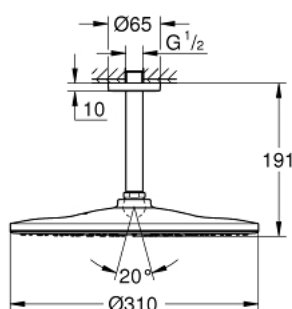

22 122 KF0 RAINSHOWER MONO 310 ВЕРХНИЙ ДУШ С ПОТОЛОЧНЫМ ДУШЕВЫМ КРОНШТЕЙНОМ 142 ММ, 1 РЕЖИМ СТРУИ

ОПИСАНИЕ ПРОДУКТА

- Colour: фантомный чёрный
- в комплект входят:
- верхний душ Rainshower 310, душевая поверхность в цвете фантомный черный
- GROHE PureRain
- Rainshower Потолочный душевой кронштейн 142 мм
- ограничитель расхода воды 9,5 л/мин
- GROHE DreamSpray превосходный поток воды
- GROHE SpeedClean система против известковых отложений
- Inner WaterGuide - внутренняя изоляция потока воды
- может использоваться с проточным водонагревателем

22 122 KF0 RAINSHOWER MONO 310 ВЕРХНИЙ ДУШ С ПОТОЛОЧНЫМ ДУШЕВЫМ КРОНШТЕЙНОМ 142 ММ, 1 РЕЖИМ СТРУИ

ЗАПАСНЫЕ ЧАСТИ

- 1: escutcheon (Spare part-nr. 11741KF0)
- 2: Уплотнение Ø18,5 x Ø12 x 2 (Spare part-nr. 0138900M)
- 3: Сетка (Spare part-nr. 48007000)