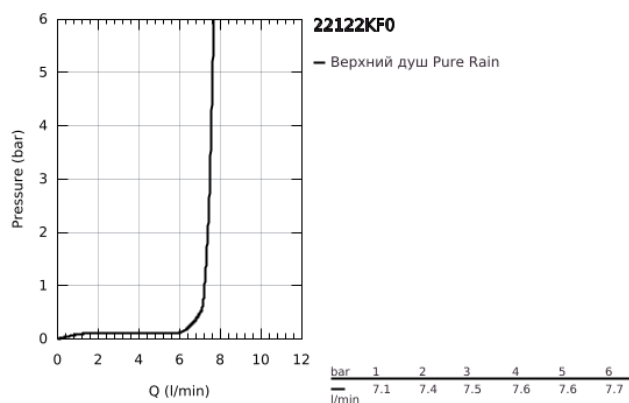

22 122 KF0 RAINSHOWER MONO 310 ВЕРХНИЙ ДУШ С ПОТОЛОЧНЫМ ДУШЕВЫМ КРОНШТЕЙНОМ 142 ММ, 1 РЕЖИМ СТРУИ

ОПИСАНИЕ ПРОДУКТА

- Colour: фантомный чёрный
- в комплект входят:
- верхний душ Rainshower 310, душевая поверхность в цвете фантомный черный
- GROHE PureRain
- Rainshower Потолочный душевой кронштейн 142 мм
- ограничитель расхода воды 9,5 л/мин
- GROHE DreamSpray превосходный поток воды
- GROHE SpeedClean система против известковых отложений
- Inner WaterGuide - внутренняя изоляция потока воды
- может использоваться с проточным водонагревателем

22 122 KF0 RAINSHOWER MONO 310 ВЕРХНИЙ ДУШ С ПОТОЛОЧНЫМ ДУШЕВЫМ КРОНШТЕЙНОМ 142 ММ, 1 РЕЖИМ СТРУИ

ЗАПАСНЫЕ ЧАСТИ

- 1: escutcheon (Spare part-nr. 11741KF0)
- 2: Уплотнение Ø18,5 x Ø12 x 2 (Spare part-nr. 0138900M)
- 3: Сетка (Spare part-nr. 48007000)