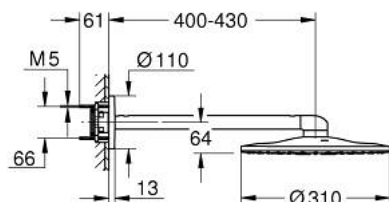

## 22 123 KF0 RAINSHOWER SMARTACTIVE 310 ВЕРХНИЙ ДУШ И ДУШЕВОЙ КРОНШТЕЙН 430 ММ, 2 РЕЖИМА СТРУИ

### ОПИСАНИЕ ПРОДУКТА

- Colour: фантомный чёрный
- в комплект входят:
- Rainshower SmartActive 310 Верхний душ
- Режимы струи: GROHE PureRain, ActiveRain
- горизонтальный душевой кронштейн 430 мм
- GROHE DreamSpray превосходный поток воды
- GROHE SpeedClean система против известковых отложений
- Inner WaterGuide - внутренняя изоляция потока воды
- требуется встраиваемый блок 26 483 или 26 484 - заказывается отдельно