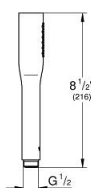

## 22 126 KF0 EUPHORIA COSMOPOLITAN STICK РУЧНОЙ ДУШ, 1 РЕЖИМ СТРУИ

### ОПИСАНИЕ ПРОДУКТА

- Colour: фантомный чёрный
- Режим струи: Normal
- максимальный расход (при давлении 3 бара): 8,2 л/мин
- GROHE EcoJoy Технология совершенного потока при уменьшенном расходе воды
- GROHE SpeedClean система против известковых отложений
- Inner WaterGuide - внутренняя изоляция потока воды
- универсальное крепление, подходящее к любому стандартному шлангу
- может использоваться с проточным водонагревателем
- минимальное давление 1,0 бар

### ЗАПАСНЫЕ ЧАСТИ

1: Сетка (Spare part-nr. 0700200M)