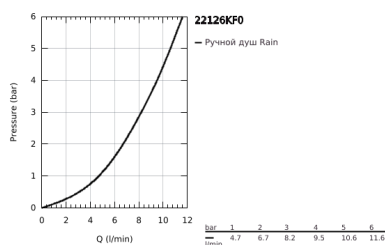

## 22 126 KF0 EUPHORIA COSMOPOLITAN STICK РУЧНОЙ ДУШ, 1 РЕЖИМ СТРУИ

### ОПИСАНИЕ ПРОДУКТА

- Colour: фантомный чёрный
- Режим струи: Normal
- максимальный расход (при давлении 3 бара): 8,2 л/мин
- GROHE EcoJoy Технология совершенного потока при уменьшенном расходе воды
- GROHE SpeedClean система против известковых отложений
- Inner WaterGuide - внутренняя изоляция потока воды
- универсальное крепление, подходящее к любому стандартному шлангу
- может использоваться с проточным водонагревателем
- минимальное давление 1,0 бар