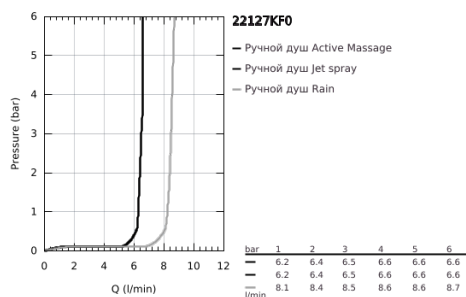

22 127 KF0 RAINSHOWER SMARTACTIVE 130 РУЧНОЙ ДУШ, 3 РЕЖИМА СТРУИ

ОПИСАНИЕ ПРОДУКТА

- Colour: фантомный чёрный
- душевая поверхность в цвете фантомный черный
- Режимы струи: Rain, Jet, ActiveMassage
- GROHE EcoJoy ограничитель расхода воды 9,5 л/мин
- GROHE DreamSpray превосходный поток воды
- GROHE SmartTip выбор режима струи одним нажатием пальца (на кольцо круглой кнопки)
- GROHE SpeedClean система против известковых отложений
- Inner WaterGuide - внутренняя изоляция потока воды
- универсальное крепление, подходящее к любому стандартному шлангу
- может использоваться с проточным водонагревателем