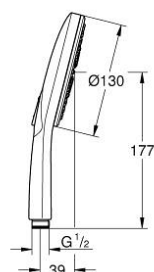

22 127 KF0 RAINSHOWER SMARTACTIVE 130 РУЧНОЙ ДУШ, 3 РЕЖИМА СТРУИ

ОПИСАНИЕ ПРОДУКТА

- Colour: фантомный чёрный
- душевая поверхность в цвете фантомный черный
- Режимы струи: Rain, Jet, ActiveMassage
- GROHE EcoJoy ограничитель расхода воды 9,5 л/мин
- GROHE DreamSpray превосходный поток воды
- GROHE SmartTip выбор режима струи одним нажатием пальца (на кольцо круглой кнопки)
- GROHE SpeedClean система против известковых отложений
- Inner WaterGuide - внутренняя изоляция потока воды
- универсальное крепление, подходящее к любому стандартному шлангу
- может использоваться с проточным водонагревателем

22 127 KF0 RAINSHOWER SMARTACTIVE 130 РУЧНОЙ ДУШ, 3 РЕЖИМА СТРУИ

ЗАПАСНЫЕ ЧАСТИ

1: Сетка (Spare part-nr. 0700200M)