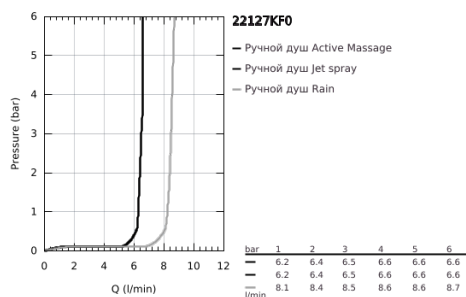

22 127 KF0 RAINSHOWER SMARTACTIVE 130 РУЧНОЙ ДУШ, 3 РЕЖИМА СТРУИ

ОПИСАНИЕ ПРОДУКТА

- Colour: фантомный чёрный
- душевая поверхность в цвете фантомный черный
- Режимы струи: Rain, Jet, ActiveMassage
- ограничитель расхода воды 9,5 л/мин
- GROHE DreamSpray превосходный поток воды
- GROHE SmartTip выбор режима струи одним нажатием пальца (на кольцо круглой кнопки)
- GROHE SpeedClean система против известковых отложений
- Inner WaterGuide - внутренняя изоляция потока воды
- универсальное крепление, подходящее к любому стандартному шлангу
- может использоваться с проточным водонагревателем