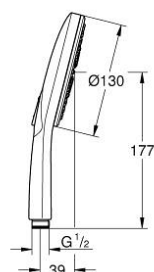

22 127 KF0 RAINSHOWER SMARTACTIVE 130 РУЧНОЙ ДУШ, 3 РЕЖИМА СТРУИ

ОПИСАНИЕ ПРОДУКТА

- Colour: фантомный чёрный
- душевая поверхность в цвете фантомный черный
- Режимы струи: Rain, Jet, ActiveMassage
- ограничитель расхода воды 9,5 л/мин
- GROHE DreamSpray превосходный поток воды
- GROHE SmartTip выбор режима струи одним нажатием пальца (на кольцо круглой кнопки)
- GROHE SpeedClean система против известковых отложений
- Inner WaterGuide - внутренняя изоляция потока воды
- универсальное крепление, подходящее к любому стандартному шлангу
- может использоваться с проточным водонагревателем

22 127 KF0 RAINSHOWER SMARTACTIVE 130 РУЧНОЙ ДУШ, 3 РЕЖИМА СТРУИ

ЗАПАСНЫЕ ЧАСТИ

1: Сетка (Spare part-nr. 0700200M)