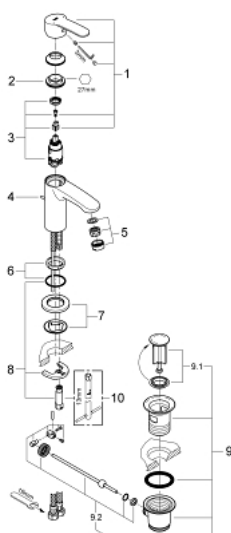

23 037 002 EUROSTYLE COSMOPOLITAN СМЕСИТЕЛЬ ОДНОРЫЧАЖНЫЙ ДЛЯ РАКОВИНЫ, DN 15 РАЗМЕР S

ОПИСАНИЕ ПРОДУКТА

- Colour: хром
- монтаж на одно отверстие
- металлический рычаг
- GROHE SilkMove Плавность и точность управления - керамический картридж 28 мм
- GROHE LongLife Finish - стойкое долговечное покрытие
- GROHE FastFixation Система быстрого монтажа
- аэратор
- рычажный донный клапан 1 1/4"
- гибкая подводка

23 037 002 **EUROSTYLE COSMOPOLITAN СМЕСИТЕЛЬ ОДНОРЫЧАЖНЫЙ ДЛЯ
РАКОВИНЫ, DN 15
РАЗМЕР S**

ЗАПАСНЫЕ ЧАСТИ

- 1: Рычаг (Spare part-nr. 46749000)
 - 2: Крепежное кольцо (Spare part-nr. 46715000)
 - 3: Картридж (Spare part-nr. 46580000)
 - 4: Тяга (Spare part-nr. 46739000)
 - 5: Аэратор (Spare part-nr. 13929000)
 - 6: Центровое кольцо (Spare part-nr. 46719000)
 - 7: Основа (Spare part-nr. 48165000)
 - 8: Обратное резьбовое соединение (Spare part-nr. 46671000)
 - 9: Сливной гарнитур 1 1/4" (Spare part-nr. 28910000)
 - 9.1: Пробка (Spare part-nr. 07182000)
 - 9.2: Эксцентриковая тяга (Spare part-nr. 07052000)
 - 10: Монтажный ключ (Spare part-nr. 19017000)*
- * Optional accessories