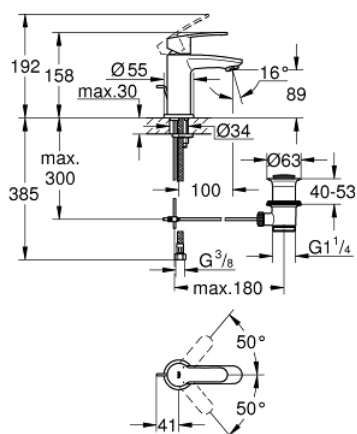

23 037 002 EUROSTYLE COSMOPOLITAN СМЕСИТЕЛЬ ОДНОРЫЧАЖНЫЙ ДЛЯ РАКОВИНЫ, DN 15 РАЗМЕР S

ОПИСАНИЕ ПРОДУКТА

- Colour: хром
- монтаж на одно отверстие
- металлический рычаг
- GROHE SilkMove Плавность и точность управления - керамический картридж 28 мм
- GROHE LongLife Finish - стойкое долговечное покрытие
- GROHE FastFixation Система быстрого монтажа
- аэратор
- рычажный донный клапан 1 1/4"
- гибкая подводка

23 037 002 **EUROSTYLE COSMOPOLITAN СМЕСИТЕЛЬ ОДНОРЫЧАЖНЫЙ ДЛЯ
РАКОВИНЫ, DN 15
РАЗМЕР S**

ЗАПАСНЫЕ ЧАСТИ

- 1: Рычаг (Spare part-nr. 46749000)
 - 2: Крепежное кольцо (Spare part-nr. 46715000)
 - 3: Картридж (Spare part-nr. 46580000)
 - 4: Тяга (Spare part-nr. 46739000)
 - 5: Аэратор (Spare part-nr. 13929000)
 - 6: Центровое кольцо (Spare part-nr. 46719000)
 - 7: Основа (Spare part-nr. 48165000)
 - 8: Обратное резьбовое соединение (Spare part-nr. 46671000)
 - 9: Сливной гарнитур 1 1/4" (Spare part-nr. 28910000)
 - 9.1: Пробка (Spare part-nr. 07182000)
 - 9.2: Эксцентриковая тяга (Spare part-nr. 07052000)
 - 10: Монтажный ключ (Spare part-nr. 19017000)*
- * Optional accessories