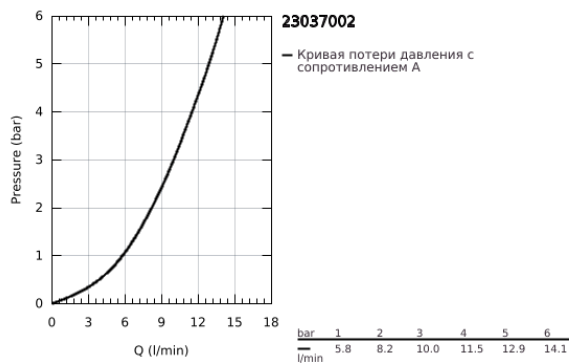

23 037 002 EUROSTYLE COSMOPOLITAN СМЕСИТЕЛЬ ОДНОРЫЧАЖНЫЙ ДЛЯ РАКОВИНЫ, DN 15 РАЗМЕР S

ОПИСАНИЕ ПРОДУКТА

- Colour: хром
- монтаж на одно отверстие
- металлический рычаг
- GROHE SilkMove Плавность и точность управления - керамический картридж 28 мм
- GROHE LongLife Finish - стойкое долговечное покрытие
- GROHE FastFixation Система быстрого монтажа
- аэратор
- рычажный донный клапан 1 1/4"
- гибкая подводка

23 037 002 **EUROSTYLE COSMOPOLITAN СМЕСИТЕЛЬ ОДНОРЫЧАЖНЫЙ ДЛЯ
РАКОВИНЫ, DN 15
РАЗМЕР S**

ЗАПАСНЫЕ ЧАСТИ

- 1: Рычаг (Spare part-nr. 46749000)
 - 2: Крепежное кольцо (Spare part-nr. 46715000)
 - 3: Картридж (Spare part-nr. 46580000)
 - 4: Тяга (Spare part-nr. 46739000)
 - 5: Аэратор (Spare part-nr. 13929000)
 - 6: Центровое кольцо (Spare part-nr. 46719000)
 - 7: Основа (Spare part-nr. 48165000)
 - 8: Обратное резьбовое соединение (Spare part-nr. 46671000)
 - 9: Сливной гарнитур 1 1/4" (Spare part-nr. 28910000)
 - 9.1: Пробка (Spare part-nr. 07182000)
 - 9.2: Эксцентриковая тяга (Spare part-nr. 07052000)
 - 10: Монтажный ключ (Spare part-nr. 19017000)*
- * Optional accessories