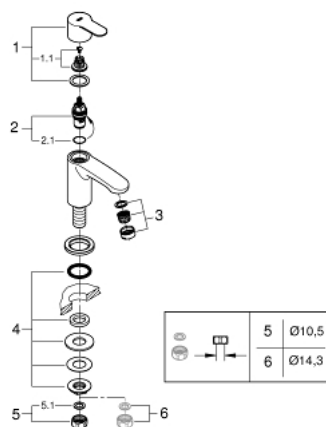

## 23 039 002 EUROSTYLE COSMOPOLITAN ВЕРТИКАЛЬНЫЙ ВЕНТИЛЬ РАЗМЕР XS

### ОПИСАНИЕ ПРОДУКТА

- Colour: хром
- монтаж на одно отверстие
- металлический рычаг
- керамический вентиль 1/2", 90°
- GROHE LongLife Finish - стойкое долговечное покрытие
- аэратор
- минимальное давление 1,0 бар
- класс шума I по DIN 4109
- присоединительная гайка 1/2" x 10,5 мм

### ЗАПАСНЫЕ ЧАСТИ

- 1: Рычаг (Spare part-nr. 48067000)
  - 1.1: Крепление рукоятки (Spare part-nr. 45186000)
  - 1.1.1: O-кольцо Ø18,2 x Ø1,7 (Spare part-nr. 0392400M)
  - 2: Керамический вентиль 1/2" (Spare part-nr. 45882000)
  - 2.1: O-кольцо Ø18,2 x Ø1,7 (Spare part-nr. 0392400M)
  - 3: Экономичный аэратор (Spare part-nr. 13951000)
  - 4: Резьбовое соединение 1/2 (Spare part-nr. 45000000)
  - 5: Резьбовое соединение 1/2" (Spare part-nr. 1290100M)
  - 5.1: Уплотнение Ø18,5 x Ø12 x 2 (Spare part-nr. 0138900M)
  - 6: Накладная гайка 1/2x Ø14,5 (Spare part-nr. 1290200M)\*
- \* Optional accessories