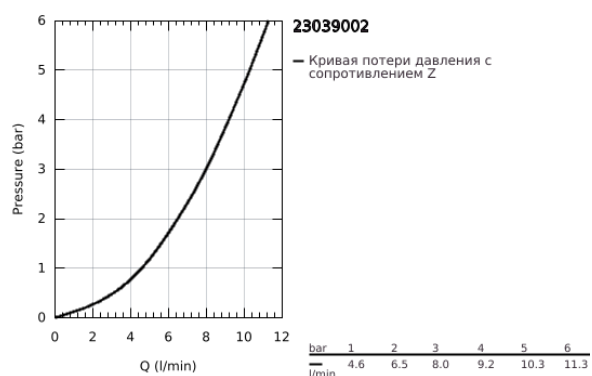

## 23 039 002 EUROSTYLE COSMOPOLITAN ВЕРТИКАЛЬНЫЙ ВЕНТИЛЬ РАЗМЕР XS

### ОПИСАНИЕ ПРОДУКТА

- Colour: хром
- монтаж на одно отверстие
- металлический рычаг
- керамический вентиль 1/2", 90°
- GROHE LongLife Finish - стойкое долговечное покрытие
- аэратор
- минимальное давление 1,0 бар
- класс шума I по DIN 4109
- присоединительная гайка 1/2" x 10,5 мм