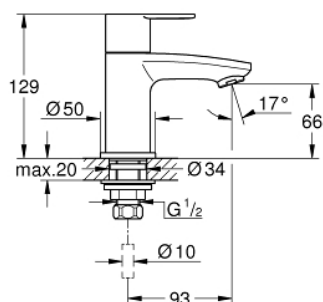

## 23 039 002 EUROSTYLE COSMOPOLITAN ВЕРТИКАЛЬНЫЙ ВЕНТИЛЬ РАЗМЕР XS

### ОПИСАНИЕ ПРОДУКТА

- Colour: хром
- монтаж на одно отверстие
- металлический рычаг
- керамический вентиль 1/2", 90°
- GROHE LongLife Finish - стойкое долговечное покрытие
- аэратор
- минимальное давление 1,0 бар
- класс шума I по DIN 4109
- присоединительная гайка 1/2" x 10,5 мм

### ЗАПАСНЫЕ ЧАСТИ

- 1: Рычаг (Spare part-nr. 48067000)
  - 1.1: Крепление рукоятки (Spare part-nr. 45186000)
  - 1.1.1: O-кольцо Ø18,2 x Ø1,7 (Spare part-nr. 0392400M)
  - 2: Керамический вентиль 1/2" (Spare part-nr. 45882000)
  - 2.1: O-кольцо Ø18,2 x Ø1,7 (Spare part-nr. 0392400M)
  - 3: Экономичный аэратор (Spare part-nr. 13951000)
  - 4: Резьбовое соединение 1/2 (Spare part-nr. 45000000)
  - 5: Резьбовое соединение 1/2" (Spare part-nr. 1290100M)
  - 5.1: Уплотнение Ø18,5 x Ø12 x 2 (Spare part-nr. 0138900M)
  - 6: Накладная гайка 1/2x Ø14,5 (Spare part-nr. 1290200M)\*
- \* Optional accessories