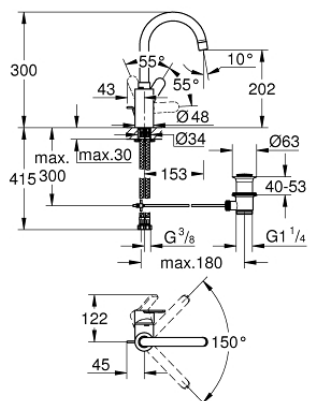

23 043 003 EUROSTYLE COSMOPOLITAN СМЕСИТЕЛЬ ОДНОРЫЧАЖНЫЙ ДЛЯ РАКОВИНЫ, DN 15 РАЗМЕР L

ОПИСАНИЕ ПРОДУКТА

- Colour: хром
- монтаж на одно отверстие
- металлический рычаг
- скрытое крепление рычага
- GROHE SilkMove Плавность и точность управления - керамический картридж 35 мм
- настраиваемый ограничитель потока
- GROHE LongLife Finish - стойкое долговечное покрытие
- Изолированный водоток - вода не контактирует с металлами корпуса смесителя
- GROHE FastFixation быстрая монтажная система
- аэратор
- поворотный трубкообразный излив
- с ограничителем поворота
- рычажный донный клапан 1 1/4"
- гибкая подводка
- минимальное давление 1,0 бар

23 043 003 **EUROSTYLE COSMOPOLITAN СМЕСИТЕЛЬ ОДНОРЫЧАЖНЫЙ ДЛЯ РАКОВИНЫ, DN 15 РАЗМЕР L**

ЗАПАСНЫЕ ЧАСТИ

- 1: Рычаг (Spare part-nr. 46750000)
- 2: Картридж (Spare part-nr. 46374000)
- 3: Аэратор (Spare part-nr. 48418000)
- 4: Тяга (Spare part-nr. 46739000)
- 5: Обратное резьбовое соединение (Spare part-nr. 46671000)
- 6: Сливной гарнитур 1 1/4" (Spare part-nr. 28910000)
- 6.1: Пробка (Spare part-nr. 07182000)
- 6.2: Эксцентриковая тяга (Spare part-nr. 07052000)
- 7: Ключ (Spare part-nr. 19332000)*
- 8: Монтажный ключ (Spare part-nr. 19017000)*
- 9: Эксцентриковая тяга (Spare part-nr. 07341000)*