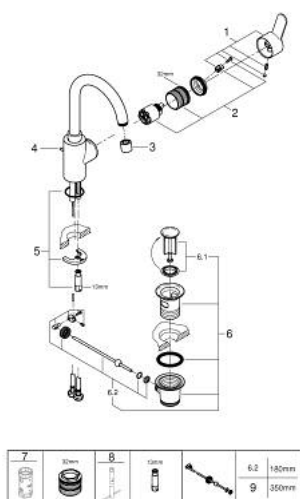

23 043 003 EUROSTYLE COSMOPOLITAN СМЕСИТЕЛЬ ОДНОРЫЧАЖНЫЙ ДЛЯ РАКОВИНЫ, DN 15 РАЗМЕР L

ОПИСАНИЕ ПРОДУКТА

- Colour: хром
- монтаж на одно отверстие
- металлический рычаг
- скрытое крепление рычага
- GROHE SilkMove Плавность и точность управления - керамический картридж 35 мм
- настраиваемый ограничитель потока
- GROHE LongLife Finish - стойкое долговечное покрытие
- Изолированный водоток - вода не контактирует с металлами корпуса смесителя
- GROHE FastFixation быстрая монтажная система
- аэратор
- поворотный трубкообразный излив
- с ограничителем поворота
- рычажный донный клапан 1 1/4"
- гибкая подводка
- минимальное давление 1,0 бар

23 043 003 **EUROSTYLE COSMOPOLITAN СМЕСИТЕЛЬ ОДНОРЫЧАЖНЫЙ ДЛЯ РАКОВИНЫ, DN 15 РАЗМЕР L**

ЗАПАСНЫЕ ЧАСТИ

- 1: Рычаг (Spare part-nr. 46750000)
- 2: Картридж (Spare part-nr. 46374000)
- 3: Аэратор (Spare part-nr. 48418000)
- 4: Тяга (Spare part-nr. 46739000)
- 5: Обратное резьбовое соединение (Spare part-nr. 46671000)
- 6: Сливной гарнитур 1 1/4" (Spare part-nr. 28910000)
- 6.1: Пробка (Spare part-nr. 07182000)
- 6.2: Эксцентриковая тяга (Spare part-nr. 07052000)
- 7: Ключ (Spare part-nr. 19332000)*
- 8: Монтажный ключ (Spare part-nr. 19017000)*
- 9: Эксцентриковая тяга (Spare part-nr. 07341000)*