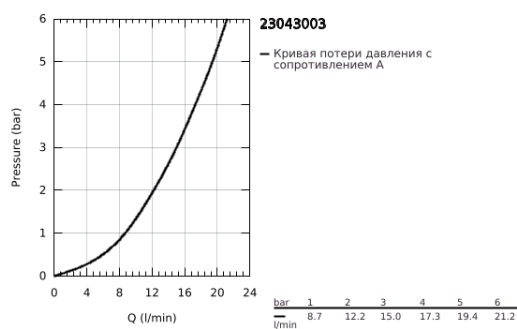

23 043 003 EUROSTYLE COSMOPOLITAN СМЕСИТЕЛЬ ОДНОРЫЧАЖНЫЙ ДЛЯ РАКОВИНЫ, DN 15 РАЗМЕР L

ОПИСАНИЕ ПРОДУКТА

- Colour: хром
- монтаж на одно отверстие
- металлический рычаг
- скрытое крепление рычага
- GROHE SilkMove Плавность и точность управления - керамический картридж 35 мм
- настраиваемый ограничитель потока
- GROHE LongLife Finish - стойкое долговечное покрытие
- Изолированный водоток - вода не контактирует с металлами корпуса смесителя
- GROHE FastFixation быстрая монтажная система
- аэратор
- поворотный трубкообразный излив
- с ограничителем поворота
- рычажный донный клапан 1 1/4"
- гибкая подводка
- минимальное давление 1,0 бар

23 043 003 **EUROSTYLE COSMOPOLITAN СМЕСИТЕЛЬ ОДНОРЫЧАЖНЫЙ ДЛЯ РАКОВИНЫ, DN 15 РАЗМЕР L**

ЗАПАСНЫЕ ЧАСТИ

- 1: Рычаг (Spare part-nr. 46750000)
- 2: Картридж (Spare part-nr. 46374000)
- 3: Аэратор (Spare part-nr. 48418000)
- 4: Тяга (Spare part-nr. 46739000)
- 5: Обратное резьбовое соединение (Spare part-nr. 46671000)
- 6: Сливной гарнитур 1 1/4" (Spare part-nr. 28910000)
- 6.1: Пробка (Spare part-nr. 07182000)
- 6.2: Эксцентриковая тяга (Spare part-nr. 07052000)
- 7: Ключ (Spare part-nr. 19332000)*
- 8: Монтажный ключ (Spare part-nr. 19017000)*
- 9: Эксцентриковая тяга (Spare part-nr. 07341000)*