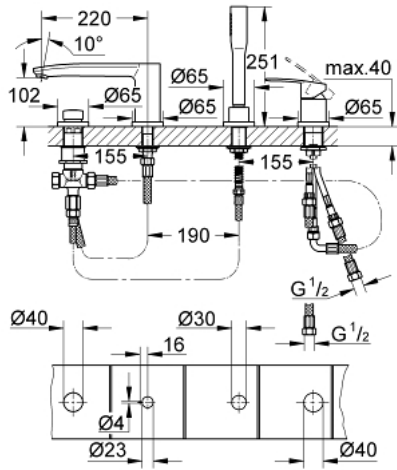

23 048 003 EUROSTYLE COSMOPOLITAN СМЕСИТЕЛЬ ОДНОРЫЧАЖНЫЙ ДЛЯ ВАННЫ НА 4 ОТВЕРСТИЯ

ОПИСАНИЕ ПРОДУКТА

- Colour: хром
- GROHE SilkMove керамический картридж Ø 46 мм
- GROHE LongLife Finish - стойкое долговечное покрытие
- в комплект входят:
- фиксатор для излива (смонтированный)
- элемент управления однорычажного смесителя
- излив для ванны с аэратором
- переключатель ванна/душ
- Euphoria Cosmopolitan Ручной душ 6.6 л/мин
- металлический душевой шланг 2000 мм (всегда цвет Хром независимо от цвета комплекта)
- гибкая подводка
- подключение для душевого шланга
- с защитой от обратного потока
- для использования с 29 037 000
- минимальное давление 1,0 бар

23 048 003 EUROSTYLE COSMOPOLITAN СМЕСИТЕЛЬ ОДНОРЫЧАЖНЫЙ ДЛЯ ВАННЫ НА 4 ОТВЕРСТИЯ

ЗАПАСНЫЕ ЧАСТИ

- 1: Рычаг (Spare part-nr. 46726000)
- 2: Колпак (Spare part-nr. 46727000)
- 3: Картридж (Spare part-nr. 46048000)
- 4: Шланг подключения (Spare part-nr. 07227000)
- 5: Сетка (Spare part-nr. 0700200M)
- 6: Конусная гайка (Spare part-nr. 08864000)
- 7: Возвратная пружина (Spare part-nr. 00869000)
- 8: Кнопка переключателя (Spare part-nr. 46721000)
- 9: Переключатель (Spare part-nr. 45443000)
- 9.1: O-кольцо Ø6 x Ø2 (Spare part-nr. 0128300M)
- 9.2: O-кольцо (Spare part-nr. 0120500M)
- 10: Стержневое резьбовое соединение (Spare part-nr. 45444000)
- 11: Обратный клапан (Spare part-nr. 08565000)
- 12: Шланг подключения (Spare part-nr. 07300000)
- 13: Аэратор (Spare part-nr. 13922000)
- 14: Шланг подключения (Spare part-nr. 48018000)
- 15: Шланг подключения (Spare part-nr. 48017000)
- 16: Душевой шланг металлический, (Spare part-nr. 28146000)
- 17: Ограничитель температуры (Spare part-nr. 46375000)*
- 18: Ключ (Spare part-nr. 19332000)*