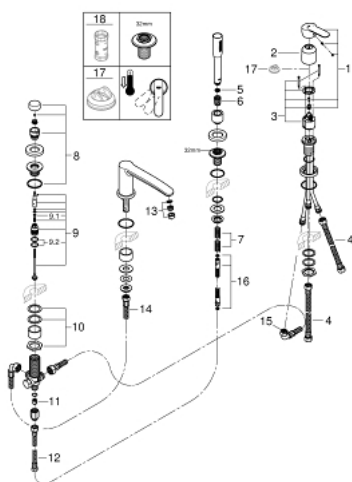

23 048 003 EUROSTYLE COSMOPOLITAN СМЕСИТЕЛЬ ОДНОРЫЧАЖНЫЙ ДЛЯ ВАННЫ НА 4 ОТВЕРСТИЯ

ОПИСАНИЕ ПРОДУКТА

- Colour: хром
- GROHE SilkMove керамический картридж Ø 46 мм
- GROHE LongLife Finish - стойкое долговечное покрытие
- в комплект входят:
- фиксатор для излива (смонтированный)
- элемент управления однорычажного смесителя
- излив для ванны с аэратором
- переключатель ванна/душ
- Euphoria Cosmopolitan Ручной душ 6.6 л/мин
- металлический душевой шланг 2000 мм (всегда цвет Хром независимо от цвета комплекта)
- гибкая подводка
- подключение для душевого шланга
- с защитой от обратного потока
- для использования с 29 037 000
- минимальное давление 1,0 бар

23 048 003 EUROSTYLE COSMOPOLITAN СМЕСИТЕЛЬ ОДНОРЫЧАЖНЫЙ ДЛЯ ВАННЫ НА 4 ОТВЕРСТИЯ

ЗАПАСНЫЕ ЧАСТИ

- 1: Рычаг (Spare part-nr. 46726000)
- 2: Колпак (Spare part-nr. 46727000)
- 3: Картридж (Spare part-nr. 46048000)
- 4: Шланг подключения (Spare part-nr. 07227000)
- 5: Сетка (Spare part-nr. 0700200M)
- 6: Конусная гайка (Spare part-nr. 08864000)
- 7: Возвратная пружина (Spare part-nr. 00869000)
- 8: Кнопка переключателя (Spare part-nr. 46721000)
- 9: Переключатель (Spare part-nr. 45443000)
- 9.1: O-кольцо Ø6 x Ø2 (Spare part-nr. 0128300M)
- 9.2: O-кольцо (Spare part-nr. 0120500M)
- 10: Стержневое резьбовое соединение (Spare part-nr. 45444000)
- 11: Обратный клапан (Spare part-nr. 08565000)
- 12: Шланг подключения (Spare part-nr. 07300000)
- 13: Аэратор (Spare part-nr. 13922000)
- 14: Шланг подключения (Spare part-nr. 48018000)
- 15: Шланг подключения (Spare part-nr. 48017000)
- 16: Душевой шланг металлический, (Spare part-nr. 28146000)
- 17: Ограничитель температуры (Spare part-nr. 46375000)*
- 18: Ключ (Spare part-nr. 19332000)*