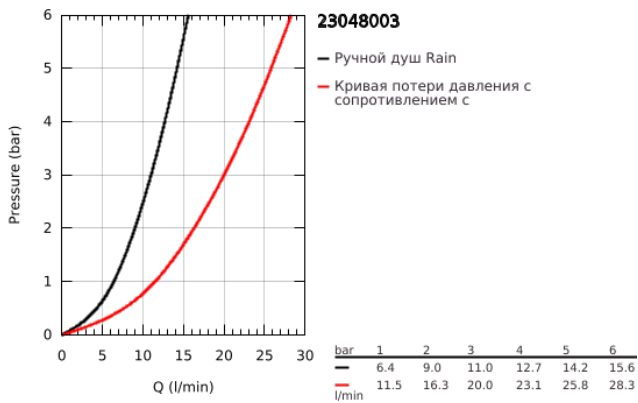

23 048 003 EUROSTYLE COSMOPOLITAN СМЕСИТЕЛЬ ОДНОРЫЧАЖНЫЙ ДЛЯ ВАННЫ НА 4 ОТВЕРСТИЯ

ОПИСАНИЕ ПРОДУКТА

- Colour: хром
- GROHE SilkMove керамический картридж Ø 46 мм
- GROHE LongLife Finish - стойкое долговечное покрытие
- в комплект входят:
- фиксатор для излива (смонтированный)
- элемент управления однорычажного смесителя
- излив для ванны с аэратором
- переключатель ванна/душ
- Euphoria Cosmopolitan Ручной душ 6.6 л/мин
- металлический душевой шланг 2000 мм (всегда цвет Хром независимо от цвета комплекта)
- гибкая подводка
- подключение для душевого шланга
- с защитой от обратного потока
- для использования с 29 037 000
- минимальное давление 1,0 бар