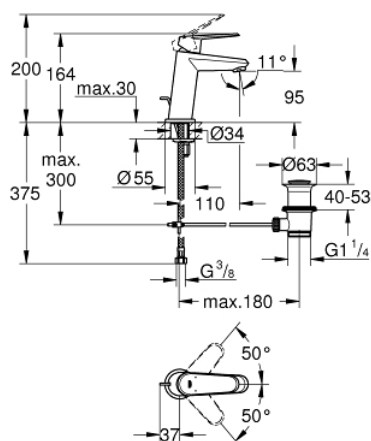

23 049 002 EURODISC COSMOPOLITAN СМЕСИТЕЛЬ ОДНОРЫЧАЖНЫЙ ДЛЯ РАКОВИНЫ, DN 15 РАЗМЕР S

ОПИСАНИЕ ПРОДУКТА

- Colour: хром
- монтаж на одно отверстие
- металлический рычаг
- GROHE SilkMove Плавность и точность управления - керамический картридж 28 мм
- GROHE LongLife Finish - стойкое долговечное покрытие
- GROHE FastFixation Система быстрого монтажа
- аэратор
- рычажный донный клапан 1 1/4"
- гибкая подводка

23 049 002 **EURODISC COSMOPOLITAN СМЕСИТЕЛЬ ОДНОРЫЧАЖНЫЙ ДЛЯ
РАКОВИНЫ, DN 15
РАЗМЕР S**

ЗАПАСНЫЕ ЧАСТИ

- 1: Рычаг (Spare part-nr. 46740000)
 - 2: Крепежное кольцо (Spare part-nr. 46715000)
 - 3: Картридж (Spare part-nr. 46580000)
 - 4: Тяга (Spare part-nr. 46739000)
 - 5: Аэратор (Spare part-nr. 13929000)
 - 6: Центровое кольцо (Spare part-nr. 46719000)
 - 7: Основа (Spare part-nr. 48165000)
 - 8: Обратное резьбовое соединение (Spare part-nr. 46645000)
 - 9: Сливной гарнитур 1 1/4" (Spare part-nr. 28910000)
 - 9.1: Пробка (Spare part-nr. 07182000)
 - 9.2: Эксцентриковая тяга (Spare part-nr. 07052000)
 - 10: Монтажный ключ (Spare part-nr. 19017000)*
- * Optional accessories