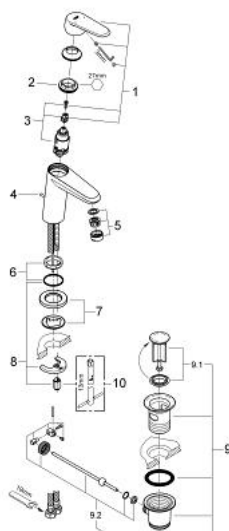

23 049 002 EURODISC COSMOPOLITAN СМЕСИТЕЛЬ ОДНОРЫЧАЖНЫЙ ДЛЯ РАКОВИНЫ, DN 15 РАЗМЕР S

ОПИСАНИЕ ПРОДУКТА

- Colour: хром
- монтаж на одно отверстие
- металлический рычаг
- GROHE SilkMove Плавность и точность управления - керамический картридж 28 мм
- GROHE LongLife Finish - стойкое долговечное покрытие
- GROHE FastFixation Система быстрого монтажа
- аэратор
- рычажный донный клапан 1 1/4"
- гибкая подводка

23 049 002 **EURODISC COSMOPOLITAN СМЕСИТЕЛЬ ОДНОРЫЧАЖНЫЙ ДЛЯ
РАКОВИНЫ, DN 15
РАЗМЕР S**

ЗАПАСНЫЕ ЧАСТИ

- 1: Рычаг (Spare part-nr. 46740000)
 - 2: Крепежное кольцо (Spare part-nr. 46715000)
 - 3: Картридж (Spare part-nr. 46580000)
 - 4: Тяга (Spare part-nr. 46739000)
 - 5: Аэратор (Spare part-nr. 13929000)
 - 6: Центровое кольцо (Spare part-nr. 46719000)
 - 7: Основа (Spare part-nr. 48165000)
 - 8: Обратное резьбовое соединение (Spare part-nr. 46645000)
 - 9: Сливной гарнитур 1 1/4" (Spare part-nr. 28910000)
 - 9.1: Пробка (Spare part-nr. 07182000)
 - 9.2: Эксцентриковая тяга (Spare part-nr. 07052000)
 - 10: Монтажный ключ (Spare part-nr. 19017000)*
- * Optional accessories