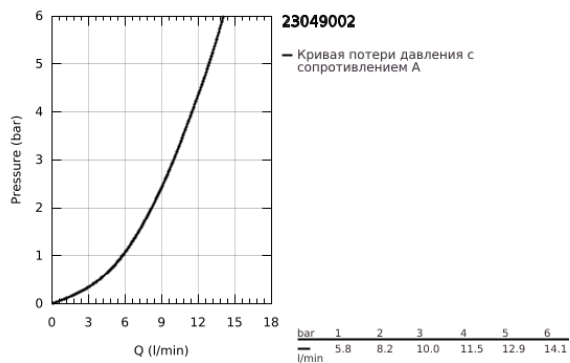

23 049 002 EURODISC COSMOPOLITAN СМЕСИТЕЛЬ ОДНОРЫЧАЖНЫЙ ДЛЯ РАКОВИНЫ, DN 15 РАЗМЕР S

ОПИСАНИЕ ПРОДУКТА

- Colour: хром
- монтаж на одно отверстие
- металлический рычаг
- GROHE SilkMove Плавность и точность управления - керамический картридж 28 мм
- GROHE LongLife Finish - стойкое долговечное покрытие
- GROHE FastFixation Система быстрого монтажа
- аэратор
- рычажный донный клапан 1 1/4"
- гибкая подводка

23 049 002 **EURODISC COSMOPOLITAN СМЕСИТЕЛЬ ОДНОРЫЧАЖНЫЙ ДЛЯ
РАКОВИНЫ, DN 15
РАЗМЕР S**

ЗАПАСНЫЕ ЧАСТИ

- 1: Рычаг (Spare part-nr. 46740000)
 - 2: Крепежное кольцо (Spare part-nr. 46715000)
 - 3: Картридж (Spare part-nr. 46580000)
 - 4: Тяга (Spare part-nr. 46739000)
 - 5: Аэратор (Spare part-nr. 13929000)
 - 6: Центровое кольцо (Spare part-nr. 46719000)
 - 7: Основа (Spare part-nr. 48165000)
 - 8: Обратное резьбовое соединение (Spare part-nr. 46645000)
 - 9: Сливной гарнитур 1 1/4" (Spare part-nr. 28910000)
 - 9.1: Пробка (Spare part-nr. 07182000)
 - 9.2: Эксцентриковая тяга (Spare part-nr. 07052000)
 - 10: Монтажный ключ (Spare part-nr. 19017000)*
- * Optional accessories