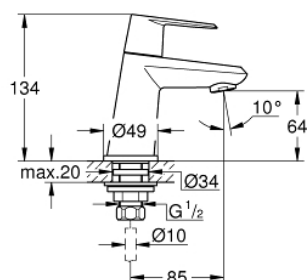

## 23 051 002 EURODISC COSMOPOLITAN ВЕРТИКАЛЬНЫЙ ВЕНТИЛЬ РАЗМЕР XS

### ОПИСАНИЕ ПРОДУКТА

- Colour: хром
- монтаж на одно отверстие
- металлический рычаг
- керамический вентиль 1/2", 90°
- GROHE LongLife Finish - стойкое долговечное покрытие
- GROHE EcoJoy Технология совершенного потока при уменьшенном расходе воды
- максимальный расход воды (при 3 бара): 5 л/мин
- SpeedClean аэратор с функцией быстрой очистки от известковых отложений
- присоединительная гайка 1/2" x 10,5 мм
- минимальное давление 1,0 бар
- класс шума I по DIN 4109

### ЗАПАСНЫЕ ЧАСТИ

- 1: Рычаг (Spare part-nr. 48060000)
  - 1.1: Крепление рукоятки (Spare part-nr. 45186000)
  - 1.1.1: O-кольцо Ø18,2 x Ø1,7 (Spare part-nr. 0392400M)
  - 2: Керамический вентиль 1/2" (Spare part-nr. 45882000)
  - 2.1: O-кольцо Ø18,2 x Ø1,7 (Spare part-nr. 0392400M)
  - 3: Аэратор (Spare part-nr. 48159000)
  - 4: Резьбовое соединение 1/2 (Spare part-nr. 45000000)
  - 5: Резьбовое соединение 1/2" (Spare part-nr. 1290100M)
  - 5.1: Уплотнение Ø18,5 x Ø12 x 2 (Spare part-nr. 0138900M)
  - 6: Накладная гайка 1/2x Ø14,5 (Spare part-nr. 1290200M)\*
- \* Optional accessories