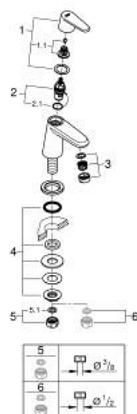

## 23 051 002 EURODISC COSMOPOLITAN ВЕРТИКАЛЬНЫЙ ВЕНТИЛЬ РАЗМЕР XS

### ОПИСАНИЕ ПРОДУКТА

- Colour: хром
- монтаж на одно отверстие
- металлический рычаг
- керамический вентиль 1/2", 90°
- GROHE LongLife Finish - стойкое долговечное покрытие
- GROHE EcoJoy Технология совершенного потока при уменьшенном расходе воды
- максимальный расход воды (при 3 бара): 5 л/мин
- SpeedClean аэратор с функцией быстрой очистки от известковых отложений
- присоединительная гайка 1/2" x 10,5 мм
- минимальное давление 1,0 бар
- класс шума I по DIN 4109

### ЗАПАСНЫЕ ЧАСТИ

- 1: Рычаг (Spare part-nr. 48060000)
  - 1.1: Крепление рукоятки (Spare part-nr. 45186000)
  - 1.1.1: O-кольцо Ø18,2 x Ø1,7 (Spare part-nr. 0392400M)
  - 2: Керамический вентиль 1/2" (Spare part-nr. 45882000)
  - 2.1: O-кольцо Ø18,2 x Ø1,7 (Spare part-nr. 0392400M)
  - 3: Аэратор (Spare part-nr. 48159000)
  - 4: Резьбовое соединение 1/2 (Spare part-nr. 45000000)
  - 5: Резьбовое соединение 1/2" (Spare part-nr. 1290100M)
  - 5.1: Уплотнение Ø18,5 x Ø12 x 2 (Spare part-nr. 0138900M)
  - 6: Накладная гайка 1/2x Ø14,5 (Spare part-nr. 1290200M)\*
- \* Optional accessories