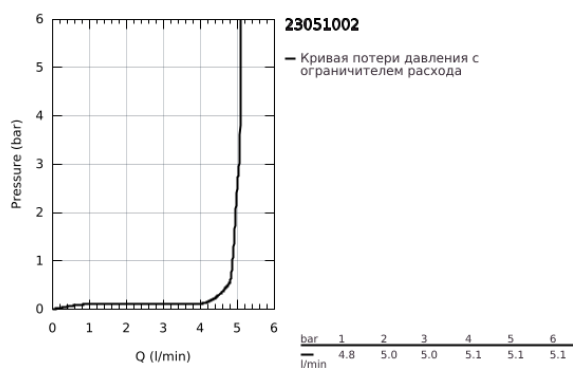

## 23 051 002 EURODISC COSMOPOLITAN ВЕРТИКАЛЬНЫЙ ВЕНТИЛЬ РАЗМЕР XS

### ОПИСАНИЕ ПРОДУКТА

- Colour: хром
- монтаж на одно отверстие
- металлический рычаг
- керамический вентиль 1/2", 90°
- GROHE LongLife Finish - стойкое долговечное покрытие
- GROHE EcoJoy Технология совершенного потока при уменьшенном расходе воды
- максимальный расход воды (при 3 бара): 5 л/мин
- SpeedClean аэратор с функцией быстрой очистки от известковых отложений
- присоединительная гайка 1/2" x 10,5 мм
- минимальное давление 1,0 бар
- класс шума I по DIN 4109