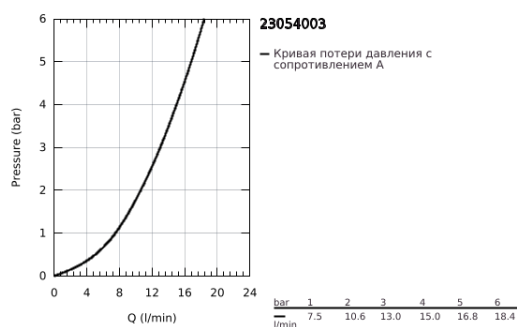

23 054 003 EURODISC COSMOPOLITAN СМЕСИТЕЛЬ ОДНОРЫЧАЖНЫЙ ДЛЯ РАКОВИНЫ, DN 15 РАЗМЕР L

ОПИСАНИЕ ПРОДУКТА

- Colour: хром
- монтаж на одно отверстие
- металлический рычаг
- скрытое крепление рычага
- GROHE SilkMove Плавность и точность управления - керамический картридж 35 мм
- настраиваемый ограничитель потока
- GROHE LongLife Finish - стойкое долговечное покрытие
- GROHE FastFixation Plus Система ускорения и оптимизации монтажа
- аэратор
- поворотный трубкообразный излив с ограничителем поворота
- регулируемый радиус поворота 0° / 150° / 360°
- рычажный донный клапан 1 1/4"
- гибкая подводка
- минимальное давление 1,0 бар
- дополнительный ограничитель температуры (46 375 000)

23 054 003 **EURODISC COSMOPOLITAN СМЕСИТЕЛЬ ОДНОРЫЧАЖНЫЙ ДЛЯ РАКОВИНЫ, DN 15 РАЗМЕР L**

ЗАПАСНЫЕ ЧАСТИ

- 1: Рычаг (Spare part-nr. 46750000)
 - 2: Картридж (Spare part-nr. 46374000)
 - 3: Аэратор (Spare part-nr. 64186000)
 - 4: Страховочное кольцо (Spare part-nr. 48420000)
 - 5: Накладное кольцо (Spare part-nr. 0128500M)
 - 6: Тяга (Spare part-nr. 46739000)
 - 7: Обратное резьбовое соединение (Spare part-nr. 46671000)
 - 8: Сливной гарнитур 1 1/4" (Spare part-nr. 28910000)
 - 8.1: Пробка (Spare part-nr. 07182000)
 - 8.2: Эксцентриковая тяга (Spare part-nr. 07052000)
 - 9: Ключ (Spare part-nr. 19332000)*
 - 10: Монтажный ключ (Spare part-nr. 19017000)*
 - 11: Эксцентриковая тяга (Spare part-nr. 07341000)*
- * Optional accessories