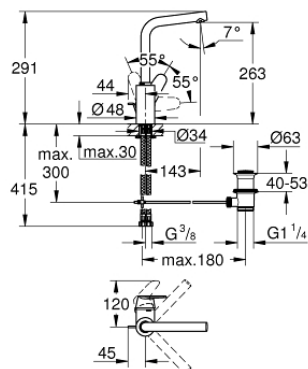

23 054 003 EURODISC COSMOPOLITAN СМЕСИТЕЛЬ ОДНОРЫЧАЖНЫЙ ДЛЯ РАКОВИНЫ, DN 15 РАЗМЕР L

ОПИСАНИЕ ПРОДУКТА

- Colour: хром
- монтаж на одно отверстие
- металлический рычаг
- скрытое крепление рычага
- GROHE SilkMove Плавность и точность управления - керамический картридж 35 мм
- настраиваемый ограничитель потока
- GROHE LongLife Finish - стойкое долговечное покрытие
- GROHE FastFixation Plus Система ускорения и оптимизации монтажа
- аэратор
- поворотный трубкообразный излив с ограничителем поворота
- регулируемый радиус поворота 0° / 150° / 360°
- рычажный донный клапан 1 1/4"
- гибкая подводка
- минимальное давление 1,0 бар
- дополнительный ограничитель температуры (46 375 000)

23 054 003 **EURODISC COSMOPOLITAN СМЕСИТЕЛЬ ОДНОРЫЧАЖНЫЙ ДЛЯ РАКОВИНЫ, DN 15 РАЗМЕР L**

ЗАПАСНЫЕ ЧАСТИ

- 1: Рычаг (Spare part-nr. 46750000)
 - 2: Картридж (Spare part-nr. 46374000)
 - 3: Аэратор (Spare part-nr. 64186000)
 - 4: Страховочное кольцо (Spare part-nr. 48420000)
 - 5: Накладное кольцо (Spare part-nr. 0128500M)
 - 6: Тяга (Spare part-nr. 46739000)
 - 7: Обратное резьбовое соединение (Spare part-nr. 46671000)
 - 8: Сливной гарнитур 1 1/4" (Spare part-nr. 28910000)
 - 8.1: Пробка (Spare part-nr. 07182000)
 - 8.2: Эксцентриковая тяга (Spare part-nr. 07052000)
 - 9: Ключ (Spare part-nr. 19332000)*
 - 10: Монтажный ключ (Spare part-nr. 19017000)*
 - 11: Эксцентриковая тяга (Spare part-nr. 07341000)*
- * Optional accessories