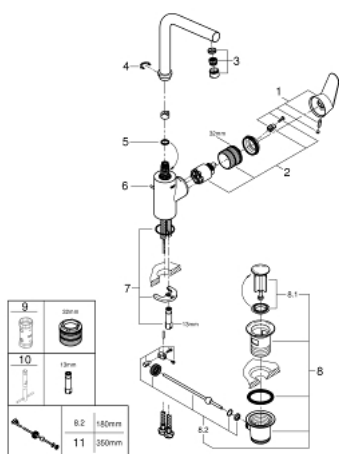

23 054 003 EURODISC COSMOPOLITAN СМЕСИТЕЛЬ ОДНОРЫЧАЖНЫЙ ДЛЯ РАКОВИНЫ, DN 15 РАЗМЕР L

ОПИСАНИЕ ПРОДУКТА

- Colour: хром
- монтаж на одно отверстие
- металлический рычаг
- скрытое крепление рычага
- GROHE SilkMove Плавность и точность управления - керамический картридж 35 мм
- настраиваемый ограничитель потока
- GROHE LongLife Finish - стойкое долговечное покрытие
- GROHE FastFixation Plus Система ускорения и оптимизации монтажа
- аэратор
- поворотный трубкообразный излив с ограничителем поворота
- регулируемый радиус поворота 0° / 150° / 360°
- рычажный донный клапан 1 1/4"
- гибкая подводка
- минимальное давление 1,0 бар
- дополнительный ограничитель температуры (46 375 000)

23 054 003 **EURODISC COSMOPOLITAN СМЕСИТЕЛЬ ОДНОРЫЧАЖНЫЙ ДЛЯ РАКОВИНЫ, DN 15 РАЗМЕР L**

ЗАПАСНЫЕ ЧАСТИ

- 1: Рычаг (Spare part-nr. 46750000)
 - 2: Картридж (Spare part-nr. 46374000)
 - 3: Аэратор (Spare part-nr. 64186000)
 - 4: Страховочное кольцо (Spare part-nr. 48420000)
 - 5: Накладное кольцо (Spare part-nr. 0128500M)
 - 6: Тяга (Spare part-nr. 46739000)
 - 7: Обратное резьбовое соединение (Spare part-nr. 46671000)
 - 8: Сливной гарнитур 1 1/4" (Spare part-nr. 28910000)
 - 8.1: Пробка (Spare part-nr. 07182000)
 - 8.2: Эксцентриковая тяга (Spare part-nr. 07052000)
 - 9: Ключ (Spare part-nr. 19332000)*
 - 10: Монтажный ключ (Spare part-nr. 19017000)*
 - 11: Эксцентриковая тяга (Spare part-nr. 07341000)*
- * Optional accessories