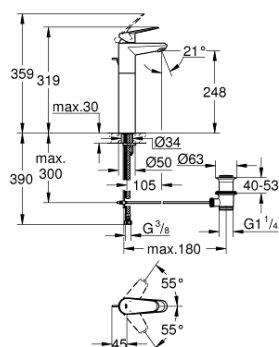

23 055 002 EURODISC COSMOPOLITAN СМЕСИТЕЛЬ ОДНОРЫЧАЖНЫЙ ДЛЯ РАКОВИНЫ, DN 15 РАЗМЕР XL

ОПИСАНИЕ ПРОДУКТА

- Colour: хром
- монтаж на одно отверстие
- металлический рычаг
- для отдельностоящих раковин
- GROHE SilkMove Плавность и точность управления - керамический картридж 35 мм
- настраиваемый ограничитель потока
- возможность установки мин. расхода 2,5 л/мин.
- GROHE LongLife Finish - стойкое долговечное покрытие
- GROHE FastFixation Система быстрого монтажа
- аэратор
- рычажный донный клапан 1 1/4"
- гибкая подводка
- дополнительный ограничитель температуры (46 375 000)
- класс шума I по DIN 4109

23 055 002 **EURODISC COSMOPOLITAN СМЕСИТЕЛЬ ОДНОРЫЧАЖНЫЙ ДЛЯ
РАКОВИНЫ, DN 15
РАЗМЕР XL**

ЗАПАСНЫЕ ЧАСТИ

- 1: Рычаг (Spare part-nr. 46738000)
- 2: Колпак (Spare part-nr. 46492000)
- 3: Винтовая стяжка (Spare part-nr. 46460000)
- 4: Картридж (Spare part-nr. 46374000)
- 5: Тяга (Spare part-nr. 46739000)
- 6: Аэратор (Spare part-nr. 13929000)
- 7: Обратное резьбовое соединение (Spare part-nr. 46645000)
- 8: Сливной гарнитур 1 1/4" (Spare part-nr. 28910000)
- 8.1: Пробка (Spare part-nr. 07182000)
- 8.2: Эксцентриковая тяга (Spare part-nr. 07052000)
- 9: Ограничитель температуры (Spare part-nr. 46375000)*
- 10: Ключ (Spare part-nr. 19332000)*