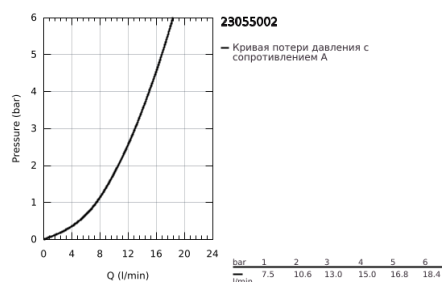

23 055 002 EURODISC COSMOPOLITAN СМЕСИТЕЛЬ ОДНОРЫЧАЖНЫЙ ДЛЯ РАКОВИНЫ, DN 15 РАЗМЕР XL

ОПИСАНИЕ ПРОДУКТА

- Colour: хром
- монтаж на одно отверстие
- металлический рычаг
- для отдельностоящих раковин
- GROHE SilkMove Плавность и точность управления - керамический картридж 35 мм
- настраиваемый ограничитель потока
- возможность установки мин. расхода 2,5 л/мин.
- GROHE LongLife Finish - стойкое долговечное покрытие
- GROHE FastFixation Система быстрого монтажа
- аэратор
- рычажный донный клапан 1 1/4"
- гибкая подводка
- дополнительный ограничитель температуры (46 375 000)
- класс шума I по DIN 4109

23 055 002 **EURODISC COSMOPOLITAN СМЕСИТЕЛЬ ОДНОРЫЧАЖНЫЙ ДЛЯ
РАКОВИНЫ, DN 15
РАЗМЕР XL**

ЗАПАСНЫЕ ЧАСТИ

- 1: Рычаг (Spare part-nr. 46738000)
- 2: Колпак (Spare part-nr. 46492000)
- 3: Винтовая стяжка (Spare part-nr. 46460000)
- 4: Картридж (Spare part-nr. 46374000)
- 5: Тяга (Spare part-nr. 46739000)
- 6: Аэратор (Spare part-nr. 13929000)
- 7: Обратное резьбовое соединение (Spare part-nr. 46645000)
- 8: Сливной гарнитур 1 1/4" (Spare part-nr. 28910000)
- 8.1: Пробка (Spare part-nr. 07182000)
- 8.2: Эксцентриковая тяга (Spare part-nr. 07052000)
- 9: Ограничитель температуры (Spare part-nr. 46375000)*
- 10: Ключ (Spare part-nr. 19332000)*