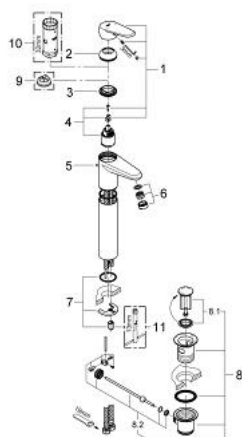

23 055 002 EURODISC COSMOPOLITAN СМЕСИТЕЛЬ ОДНОРЫЧАЖНЫЙ ДЛЯ РАКОВИНЫ, DN 15 РАЗМЕР XL

ОПИСАНИЕ ПРОДУКТА

- Colour: хром
- монтаж на одно отверстие
- металлический рычаг
- для отдельностоящих раковин
- GROHE SilkMove Плавность и точность управления - керамический картридж 35 мм
- настраиваемый ограничитель потока
- возможность установки мин. расхода 2,5 л/мин.
- GROHE LongLife Finish - стойкое долговечное покрытие
- GROHE FastFixation Система быстрого монтажа
- аэратор
- рычажный донный клапан 1 1/4"
- гибкая подводка
- дополнительный ограничитель температуры (46 375 000)
- класс шума I по DIN 4109

23 055 002 **EURODISC COSMOPOLITAN СМЕСИТЕЛЬ ОДНОРЫЧАЖНЫЙ ДЛЯ
РАКОВИНЫ, DN 15
РАЗМЕР XL**

ЗАПАСНЫЕ ЧАСТИ

- 1: Рычаг (Spare part-nr. 46738000)
- 2: Колпак (Spare part-nr. 46492000)
- 3: Винтовая стяжка (Spare part-nr. 46460000)
- 4: Картридж (Spare part-nr. 46374000)
- 5: Тяга (Spare part-nr. 46739000)
- 6: Аэратор (Spare part-nr. 13929000)
- 7: Обратное резьбовое соединение (Spare part-nr. 46645000)
- 8: Сливной гарнитур 1 1/4" (Spare part-nr. 28910000)
- 8.1: Пробка (Spare part-nr. 07182000)
- 8.2: Эксцентриковая тяга (Spare part-nr. 07052000)
- 9: Ограничитель температуры (Spare part-nr. 46375000)*
- 10: Ключ (Spare part-nr. 19332000)*