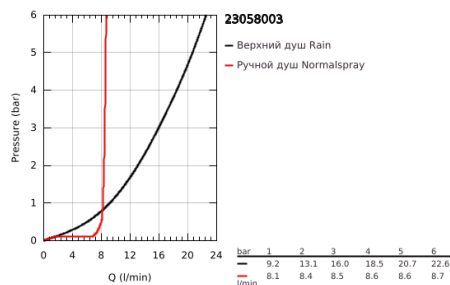

### ОПИСАНИЕ ПРОДУКТА

- Colour: хром
- в комплект входят:
  - горизонтальный поворотный душевой кронштейн 450 мм
  - однорычажный смеситель для душа с переключателем
  - позволяет переключаться между:
    - Rainshower Cosmopolitan Верхний душ 210 (28 368 000)
    - душевая струя Rain
    - максимальный расход (при давлении 3 бара): 16 л/мин
    - аэратор с шаровым шарниром
    - угол поворота  $\pm 15^\circ$
    - ручной душ Euphoria Cosmopolitan Stick (27 400)
    - душевая струя Rain
    - максимальный расход (при 3 бара): 8,5 л/мин
    - регулируется по высоте с помощью скользящего элемента
    - душевой шланг Silverflex 1750 мм 1/2" x 1/2" (28 388 xxx)
    - максимальный расход (при давлении 3 бара): 16 л/мин
    - GROHE SilkMove керамический картридж  $\varnothing 46$  мм
    - GROHE DreamSpray превосходный поток воды
    - GROHE LongLife Finish - стойкое долговечное покрытие
    - GROHE SpeedClean система против известковых отложений
    - Inner WaterGuide - внутренняя изоляция потока воды
    - TwistStop против перекручивания шланга
    - совместим с проточным водонагревателем только выше 18 кВт/ч, а также с накопительным водонагревателем (см. Техническую информацию)
    - минимальный расход воды 5 л/мин