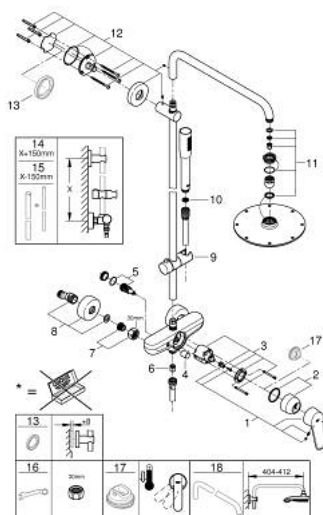

23 058 003 EUPHORIA EURODISC COSMOPOLITAN SYSTEM 210 ДУШЕВАЯ СИСТЕМА С ОДНОРЫЧАЖНЫМ СМЕСИТЕЛЕМ НАСТЕННОГО МОНТАЖА

ЗАПАСНЫЕ ЧАСТИ

1. 1: Рычаг (Spare part-nr. 46743000)
   - 2: Колпак (Spare part-nr. 46427000)
   - 3: Картридж (Spare part-nr. 46048000)
   - 4: Кнопка переключателя (Spare part-nr. 64309000)
   - 5: Переключатель (Spare part-nr. 48178000)
   - 6: Обратный клапан (Spare part-nr. 08565000)
   - 7: Резьбовое соединение подключения 1/2" (Spare part-nr. 45044000)
   - 8: S-образный эксцентрик (Spare part-nr. 12662000)
   - 9: Скользящий элемент (Spare part-nr. 12140000)
   - 10: Сетка (Spare part-nr. 0700200M)
   - 11: Комплект запчастей (Spare part-nr. 45933000)
   - 12: Держатель душевой штанги (Spare part-nr. 48279000)
   - 13: Шайба выравнивания (Spare part-nr. 27180000)*
   - 14: Душевая штанга для переоснащения (Spare part-nr. 48053000)*
   - 15: Душевая штанга для переоснащения (Spare part-nr. 48054000)*
   - 16: Ключ (Spare part-nr. 19377000)*
   - 17: Ограничитель температуры (Spare part-nr. 46308000)*
   - 18: Душевой кронштейн для душевой системы (Spare part-nr. 14047000)*
2. Optional accessories