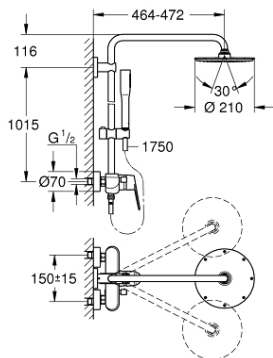

### ОПИСАНИЕ ПРОДУКТА

- Colour: хром
- в комплект входят:
  - горизонтальный поворотный душевой кронштейн 450 мм
  - однорычажный смеситель для душа с переключателем
  - позволяет переключаться между:
    - Rainshower Cosmopolitan Верхний душ 210 (28 368 000)
    - душевая струя Rain
    - максимальный расход (при давлении 3 бара): 16 л/мин
    - аэратор с шаровым шарниром
    - угол поворота  $\pm 15^\circ$
    - ручной душ Euphoria Cosmopolitan Stick (27 400)
    - душевая струя Rain
    - максимальный расход (при 3 бара): 8,5 л/мин
    - регулируется по высоте с помощью скользящего элемента
    - душевой шланг Silverflex 1750 мм 1/2" x 1/2" (28 388 xxx)
    - максимальный расход (при давлении 3 бара): 16 л/мин
    - GROHE SilkMove керамический картридж  $\varnothing 46$  мм
    - GROHE DreamSpray превосходный поток воды
    - GROHE LongLife Finish - стойкое долговечное покрытие
    - GROHE SpeedClean система против известковых отложений
    - Inner WaterGuide - внутренняя изоляция потока воды
    - TwistStop против перекручивания шланга
    - совместим с проточным водонагревателем только выше 18 кВт/ч, а также с накопительным водонагревателем (см. Техническую информацию)
    - минимальный расход воды 5 л/мин