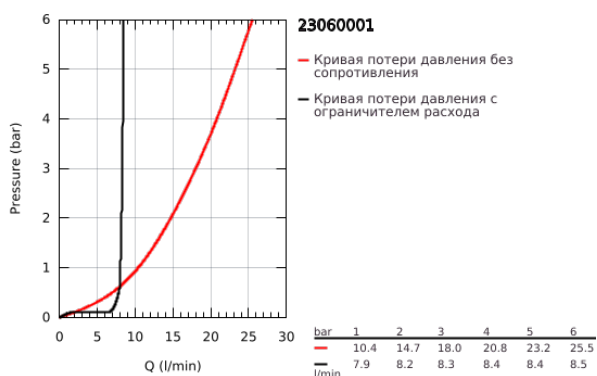

23 060 001 CONCETTO СМЕСИТЕЛЬ ОДНОРЫЧАЖНЫЙ ДЛЯ РАКОВИНЫ, DN 15 РАЗМЕР S

ОПИСАНИЕ ПРОДУКТА

- Colour: хром
- монтаж на одно отверстие
- металлический рычаг
- GROHE SilkMove Плавность и точность управления - керамический картридж 35 мм
- настраиваемый ограничитель потока
- GROHE LongLife Finish - стойкое долговечное покрытие
- GROHE FastFixation Система быстрого монтажа
- ламинарный преобразователь струи
- рычажный донный клапан 1 1/4"
- гибкая подводка
- для открытых водонагревателей
- дополнительный ограничитель температуры (46 375 000)
- класс шума I по DIN 4109

23 060 001 **CONCETTO СМЕСИТЕЛЬ ОДНОРЫЧАЖНЫЙ ДЛЯ РАКОВИНЫ, DN 15**
РАЗМЕР S

ЗАПАСНЫЕ ЧАСТИ

- 1: Рычаг (Spare part-nr. 46755000)
 - 2: Винтовая стяжка (Spare part-nr. 46460000)
 - 3: Картридж (Spare part-nr. 46558000)
 - 4: Тяга (Spare part-nr. 46739000)
 - 5: Регулятор струи (Spare part-nr. 07757000)
 - 6: Обратное резьбовое соединение (Spare part-nr. 46671000)
 - 7: Сливной гарнитур 1 1/4" (Spare part-nr. 28910000)
 - 7.1: Пробка (Spare part-nr. 07182000)
 - 7.2: Эксцентриковая тяга (Spare part-nr. 07052000)
 - 8: Ограничитель температуры (Spare part-nr. 46375000)*
 - 9: Ключ (Spare part-nr. 19332000)*
 - 10: Монтажный ключ (Spare part-nr. 19017000)*
- * Optional accessories