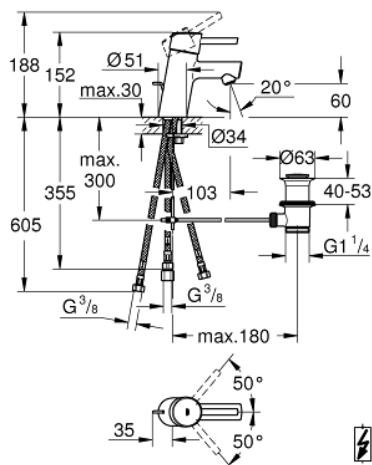

23 060 001 CONCETTO СМЕСИТЕЛЬ ОДНОРЫЧАЖНЫЙ ДЛЯ РАКОВИНЫ, DN 15 РАЗМЕР S

ОПИСАНИЕ ПРОДУКТА

- Colour: хром
- монтаж на одно отверстие
- металлический рычаг
- GROHE SilkMove Плавность и точность управления - керамический картридж 35 мм
- настраиваемый ограничитель потока
- GROHE LongLife Finish - стойкое долговечное покрытие
- GROHE FastFixation Система быстрого монтажа
- ламинарный преобразователь струи
- рычажный донный клапан 1 1/4"
- гибкая подводка
- для открытых водонагревателей
- дополнительный ограничитель температуры (46 375 000)
- класс шума I по DIN 4109

23 060 001 **CONCETTO СМЕСИТЕЛЬ ОДНОРЫЧАЖНЫЙ ДЛЯ РАКОВИНЫ, DN 15**
РАЗМЕР S

ЗАПАСНЫЕ ЧАСТИ

- 1: Рычаг (Spare part-nr. 46755000)
 - 2: Винтовая стяжка (Spare part-nr. 46460000)
 - 3: Картридж (Spare part-nr. 46558000)
 - 4: Тяга (Spare part-nr. 46739000)
 - 5: Регулятор струи (Spare part-nr. 07757000)
 - 6: Обратное резьбовое соединение (Spare part-nr. 46671000)
 - 7: Сливной гарнитур 1 1/4" (Spare part-nr. 28910000)
 - 7.1: Пробка (Spare part-nr. 07182000)
 - 7.2: Эксцентриковая тяга (Spare part-nr. 07052000)
 - 8: Ограничитель температуры (Spare part-nr. 46375000)*
 - 9: Ключ (Spare part-nr. 19332000)*
 - 10: Монтажный ключ (Spare part-nr. 19017000)*
- * Optional accessories