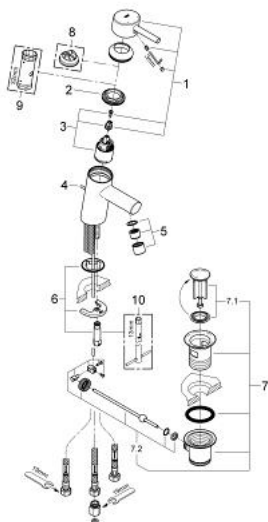

23 060 001 CONCETTO СМЕСИТЕЛЬ ОДНОРЫЧАЖНЫЙ ДЛЯ РАКОВИНЫ, DN 15 РАЗМЕР S

ОПИСАНИЕ ПРОДУКТА

- Colour: хром
- монтаж на одно отверстие
- металлический рычаг
- GROHE SilkMove Плавность и точность управления - керамический картридж 35 мм
- настраиваемый ограничитель потока
- GROHE LongLife Finish - стойкое долговечное покрытие
- GROHE FastFixation Система быстрого монтажа
- ламинарный преобразователь струи
- рычажный донный клапан 1 1/4"
- гибкая подводка
- для открытых водонагревателей
- дополнительный ограничитель температуры (46 375 000)
- класс шума I по DIN 4109

23 060 001 **CONCETTO СМЕСИТЕЛЬ ОДНОРЫЧАЖНЫЙ ДЛЯ РАКОВИНЫ, DN 15**
РАЗМЕР S

ЗАПАСНЫЕ ЧАСТИ

- 1: Рычаг (Spare part-nr. 46755000)
 - 2: Винтовая стяжка (Spare part-nr. 46460000)
 - 3: Картридж (Spare part-nr. 46558000)
 - 4: Тяга (Spare part-nr. 46739000)
 - 5: Регулятор струи (Spare part-nr. 07757000)
 - 6: Обратное резьбовое соединение (Spare part-nr. 46671000)
 - 7: Сливной гарнитур 1 1/4" (Spare part-nr. 28910000)
 - 7.1: Пробка (Spare part-nr. 07182000)
 - 7.2: Эксцентриковая тяга (Spare part-nr. 07052000)
 - 8: Ограничитель температуры (Spare part-nr. 46375000)*
 - 9: Ключ (Spare part-nr. 19332000)*
 - 10: Монтажный ключ (Spare part-nr. 19017000)*
- * Optional accessories