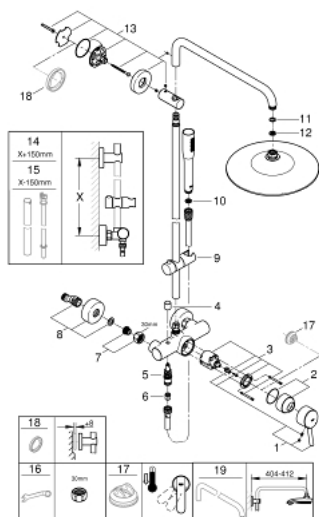

Pure Freude
an Wasser

23 061 003 EUPHORIA SYSTEM 260 ДУШЕВАЯ СИСТЕМА С ОДНОРЫЧАЖНЫМ СМЕСИТЕЛЕМ НАСТЕННОГО МОНТАЖА

ОПИСАНИЕ ПРОДУКТА (2/2)

- профессиональная серия

23 061 003 EUPHORIA SYSTEM 260 ДУШЕВАЯ СИСТЕМА С ОДНОРЫЧАЖНЫМ СМЕСИТЕЛЕМ НАСТЕННОГО МОНТАЖА

ЗАПАСНЫЕ ЧАСТИ

- 1: Рычаг (Spare part-nr. 46723000)
 - 2: Колпак (Spare part-nr. 46025000)
 - 3: Картридж (Spare part-nr. 46048000)
 - 4: Кнопка переключателя (Spare part-nr. 64309000)
 - 5: Переключатель (Spare part-nr. 65655000)
 - 6: Обратный клапан (Spare part-nr. 08565000)
 - 7: Резьбовое соединение подключения 1/2" (Spare part-nr. 45044000)
 - 7.1: O-кольцо Ø15 x Ø2 (Spare part-nr. 0311900M)
 - 8: S-образный эксцентрик (Spare part-nr. 12662000)
 - 9: Скользящий элемент (Spare part-nr. 12140000)
 - 10: Сетка (Spare part-nr. 0700200M)
 - 11: Уплотнение Ø18,5 x Ø12 x 2 (Spare part-nr. 0138900M)
 - 12: Сетка (Spare part-nr. 48007000)
 - 13: Держатель душевой штанги (Spare part-nr. 48279000)
 - 14: Душевая штанга для переоснащения (Spare part-nr. 48514000)*
 - 15: Душевая штанга для переоснащения (Spare part-nr. 48515000)*
 - 16: Ключ (Spare part-nr. 19377000)*
 - 17: Ограничитель температуры (Spare part-nr. 46375000)*
 - 18: Душевая штанга для переоснащения (Spare part-nr. 48054000)*
 - 19: Душевой кронштейн для душевой системы (Spare part-nr. 14047000)*
- * Optional accessories