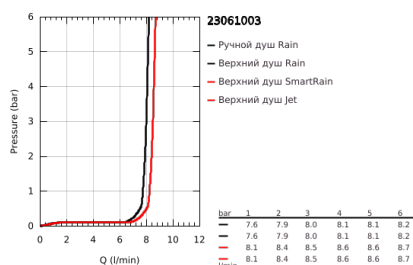

23 061 003 EUPHORIA SYSTEM 260 ДУШЕВАЯ СИСТЕМА С ОДНОРЫЧАЖНЫМ СМЕСИТЕЛЕМ НАСТЕННОГО МОНТАЖА

ОПИСАНИЕ ПРОДУКТА (1/2)

- Colour: хром
- в комплект входят:
- горизонтальный поворотный душевой кронштейн 450 мм
- однорычажный смеситель для душа с переключателем
- позволяет переключаться между:
- Euphoria 260 Верхний душ (26 457)
- Режимы струи: Rain, SmartRain, Jet
- максимальный расход (при 3 бар): 8,5 л/мин
- аэратор с шаровым шарниром
- угол поворота $\pm 15^\circ$
- ручной душ Euphoria Cosmopolitan Stick (27 400)
- душевая струя Rain
- максимальный расход (при 3 бар): 8,5 л/мин
- регулируется по высоте с помощью скользящего элемента
- душевой шланг Silverflex 1750 мм 1/2" x 1/2" (28 388 xxx)
- GROHE SilkMove керамический картридж $\varnothing 46$ мм
- GROHE DreamSpray превосходный поток воды
- GROHE LongLife Finish - стойкое долговечное покрытие
- GROHE EcoJoy Технология совершенного потока при уменьшенном расходе воды
- Flexible Installation - (регулируемый верхний кронштейн для существующих отверстий)
- Inner WaterGuide - внутренняя изоляция потока воды
- GROHE SpeedClean система против известковых отложений
- TwistStop против перекручивания шланга
- совместим с проточным водонагревателем только выше 18 кВт/ч, а также с накопительным водонагревателем (см. Техническую информацию)
- минимальный расход воды 7 л/мин
- минимальное давление 1,0 бар