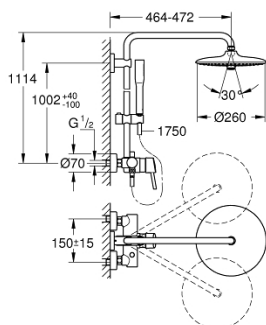

23 061 003 EUPHORIA SYSTEM 260 ДУШЕВАЯ СИСТЕМА С ОДНОРЫЧАЖНЫМ СМЕСИТЕЛЕМ НАСТЕННОГО МОНТАЖА

ОПИСАНИЕ ПРОДУКТА (1/2)

- Colour: хром
- в комплект входят:
- горизонтальный поворотный душевой кронштейн 450 мм
- однорычажный смеситель для душа с переключателем
- позволяет переключаться между:
- Euphoria 260 Верхний душ (26 457)
- Режимы струи: Rain, SmartRain, Jet
- максимальный расход (при 3 бар): 8,5 л/мин
- аэратор с шаровым шарниром
- угол поворота $\pm 15^\circ$
- ручной душ Euphoria Cosmopolitan Stick (27 400)
- душевая струя Rain
- максимальный расход (при 3 бар): 8,5 л/мин
- регулируется по высоте с помощью скользящего элемента
- душевой шланг Silverflex 1750 мм 1/2" x 1/2" (28 388 xxx)
- GROHE SilkMove керамический картридж $\varnothing 46$ мм
- GROHE DreamSpray превосходный поток воды
- GROHE LongLife Finish - стойкое долговечное покрытие
- GROHE EcoJoy Технология совершенного потока при уменьшенном расходе воды
- Flexible Installation - (регулируемый верхний кронштейн для существующих отверстий)
- Inner WaterGuide - внутренняя изоляция потока воды
- GROHE SpeedClean система против известковых отложений
- TwistStop против перекручивания шланга
- совместим с проточным водонагревателем только выше 18 кВт/ч, а также с накопительным водонагревателем (см. Техническую информацию)
- минимальный расход воды 7 л/мин
- минимальное давление 1,0 бар