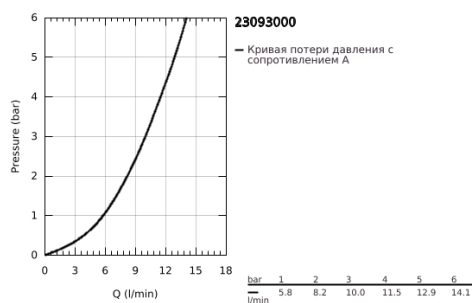

23 093 000 BAUEDGE СМЕСИТЕЛЬ ОДНОРЫЧАЖНЫЙ ДЛЯ РАКОВИНЫ, DN 15 РАЗМЕР L

ОПИСАНИЕ ПРОДУКТА

- Colour: хром
- монтаж на одно отверстие
- металлический рычаг
- GROHE SmoothControl керамический картридж 28 мм
- GROHE LongLife Finish - стойкое долговечное покрытие
- поворотный трубкообразный излив
- аэратор
- рычажный донный клапан 1 1/4"
- гибкая подводка
- система быстрого монтажа