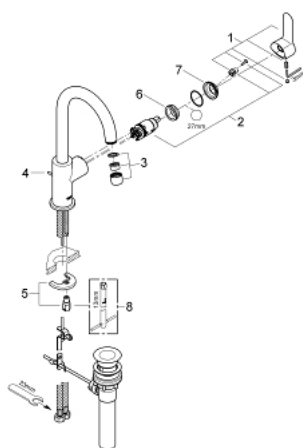

23 093 000 BAUEDGE СМЕСИТЕЛЬ ОДНОРЫЧАЖНЫЙ ДЛЯ РАКОВИНЫ, DN 15 РАЗМЕР L

ОПИСАНИЕ ПРОДУКТА

- Colour: хром
- монтаж на одно отверстие
- металлический рычаг
- GROHE SmoothControl керамический картридж 28 мм
- GROHE LongLife Finish - стойкое долговечное покрытие
- поворотный трубкообразный излив
- аэратор
- рычажный донный клапан 1 1/4"
- гибкая подводка
- система быстрого монтажа

23 093 000 **BAUEDGE СМЕСИТЕЛЬ ОДНОРЫЧАЖНЫЙ ДЛЯ РАКОВИНЫ, DN 15**
РАЗМЕР L

ЗАПАСНЫЕ ЧАСТИ

- 1: Рычаг (Spare part-nr. 46812000)
 - 2: Картридж (Spare part-nr. 46580000)
 - 3: Аэратор (Spare part-nr. 13928000)
 - 4: Тяга (Spare part-nr. 10769000)
 - 5: Обратное резьбовое соединение (Spare part-nr. 46249000)
 - 6: Крепежное кольцо (Spare part-nr. 07419000)
 - 7: Колпак (Spare part-nr. 46581000)
 - 8: Монтажный ключ (Spare part-nr. 19017000)*
- * Optional accessories