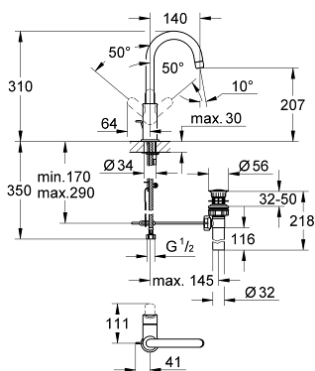

23 093 000 BAUEDGE СМЕСИТЕЛЬ ОДНОРЫЧАЖНЫЙ ДЛЯ РАКОВИНЫ, DN 15 РАЗМЕР L

ОПИСАНИЕ ПРОДУКТА

- Colour: хром
- монтаж на одно отверстие
- металлический рычаг
- GROHE SmoothControl керамический картридж 28 мм
- GROHE LongLife Finish - стойкое долговечное покрытие
- поворотный трубкообразный излив
- аэратор
- рычажный донный клапан 1 1/4"
- гибкая подводка
- система быстрого монтажа

23 093 000 **BAUEDGE СМЕСИТЕЛЬ ОДНОРЫЧАЖНЫЙ ДЛЯ РАКОВИНЫ, DN 15**
РАЗМЕР L

ЗАПАСНЫЕ ЧАСТИ

- 1: Рычаг (Spare part-nr. 46812000)
 - 2: Картридж (Spare part-nr. 46580000)
 - 3: Аэратор (Spare part-nr. 13928000)
 - 4: Тяга (Spare part-nr. 10769000)
 - 5: Обратное резьбовое соединение (Spare part-nr. 46249000)
 - 6: Крепежное кольцо (Spare part-nr. 07419000)
 - 7: Колпак (Spare part-nr. 46581000)
 - 8: Монтажный ключ (Spare part-nr. 19017000)*
- * Optional accessories