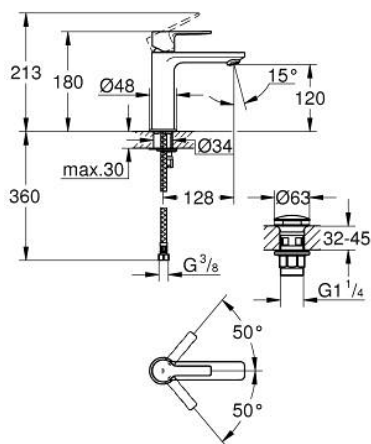

## 23 106 001 LINEARE СМЕСИТЕЛЬ ОДНОРЫЧАЖНЫЙ ДЛЯ РАКОВИНЫ, DN 15 РАЗМЕР S

### ОПИСАНИЕ ПРОДУКТА

- Colour: хром
- монтаж на одно отверстие
- металлический рычаг
- GROHE SilkMove Плавность и точность управления - керамический картридж 28 мм
- с ограничителем температуры
- GROHE LongLife Finish - стойкое долговечное покрытие
- GROHE EcoJoy Технология совершенного потока при уменьшенном расходе воды
- максимальный расход воды (при 3 бара): 5 л/мин
- SpeedClean аэратор с функцией быстрой очистки от известковых отложений
- GROHE FastFixation Plus Система ускорения и оптимизации монтажа
- нажимной донный клапан 1 1/4"
- гибкая подводка