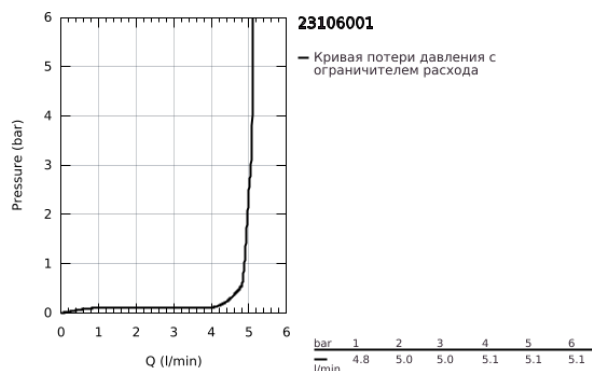

## 23 106 001 LINEARE СМЕСИТЕЛЬ ОДНОРЫЧАЖНЫЙ ДЛЯ РАКОВИНЫ, DN 15 РАЗМЕР S

### ОПИСАНИЕ ПРОДУКТА

- Colour: хром
- монтаж на одно отверстие
- металлический рычаг
- GROHE SilkMove Плавность и точность управления - керамический картридж 28 мм
- с ограничителем температуры
- GROHE LongLife Finish - стойкое долговечное покрытие
- GROHE EcoJoy Технология совершенного потока при уменьшенном расходе воды
- максимальный расход воды (при 3 бара): 5 л/мин
- SpeedClean аэратор с функцией быстрой очистки от известковых отложений
- GROHE FastFixation Plus Система ускорения и оптимизации монтажа
- нажимной донный клапан 1 1/4"
- гибкая подводка