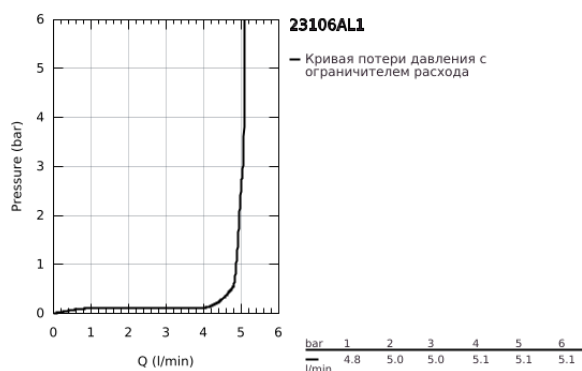

23 106 AL1 LINEARE СМЕСИТЕЛЬ ОДНОРЫЧАЖНЫЙ ДЛЯ РАКОВИНЫ, DN 15 РАЗМЕР S

ОПИСАНИЕ ПРОДУКТА

- Colour: темный графит, матовый
- монтаж на одно отверстие
- металлический рычаг
- GROHE SilkMove Плавность и точность управления - керамический картридж 28 мм
- с ограничителем температуры
- GROHE LongLife finish - стойкое долговечное покрытие
- GROHE EcoJoy Технология совершенного потока при уменьшенном расходе воды
- максимальный расход воды (при 3 бара): 5 л/мин
- SpeedClean аэратор с функцией быстрой очистки от известковых отложений
- GROHE FastFixation Plus Система ускорения и оптимизации монтажа
- нажимной донный клапан 1 1/4"
- гибкая подводка

23 106 AL1 LINEARE СМЕСИТЕЛЬ ОДНОРЫЧАЖНЫЙ ДЛЯ РАКОВИНЫ, DN 15 РАЗМЕР S

ЗАПАСНЫЕ ЧАСТИ

- 1: Рычаг (Spare part-nr. 46980AL0)
 - 2: Колпак (Spare part-nr. 46581AL0)
 - 3: Крепежное кольцо (Spare part-nr. 07419000)
 - 4: Картридж (Spare part-nr. 46580000)
 - 5: Аэратор (Spare part-nr. 48159AL0)
 - 6: Обратное резьбовое соединение (Spare part-nr. 46645000)
 - 7: Сливной вентиль 1 1/4" (Spare part-nr. 65807AL0)
 - 8: Монтажный ключ (Spare part-nr. 19017000)*
- * Optional accessories