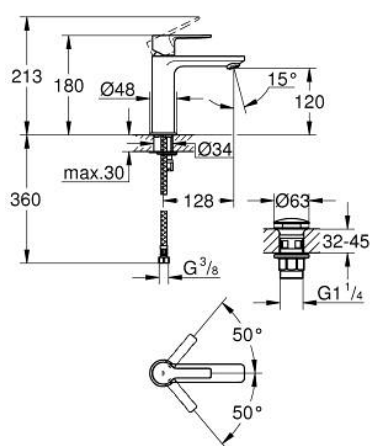

23 106 AL1 LINEARE СМЕСИТЕЛЬ ОДНОРЫЧАЖНЫЙ ДЛЯ РАКОВИНЫ, DN 15 РАЗМЕР S

ОПИСАНИЕ ПРОДУКТА

- Colour: темный графит, матовый
- монтаж на одно отверстие
- металлический рычаг
- GROHE SilkMove Плавность и точность управления - керамический картридж 28 мм
- с ограничителем температуры
- GROHE LongLife finish - стойкое долговечное покрытие
- GROHE EcoJoy Технология совершенного потока при уменьшенном расходе воды
- максимальный расход воды (при 3 бара): 5 л/мин
- SpeedClean аэратор с функцией быстрой очистки от известковых отложений
- GROHE FastFixation Plus Система ускорения и оптимизации монтажа
- нажимной донный клапан 1 1/4"
- гибкая подводка

23 106 AL1 LINEARE СМЕСИТЕЛЬ ОДНОРЫЧАЖНЫЙ ДЛЯ РАКОВИНЫ, DN 15 РАЗМЕР S

ЗАПАСНЫЕ ЧАСТИ

- 1: Рычаг (Spare part-nr. 46980AL0)
 - 2: Колпак (Spare part-nr. 46581AL0)
 - 3: Крепежное кольцо (Spare part-nr. 07419000)
 - 4: Картридж (Spare part-nr. 46580000)
 - 5: Аэратор (Spare part-nr. 48159AL0)
 - 6: Обратное резьбовое соединение (Spare part-nr. 46645000)
 - 7: Сливной вентиль 1 1/4" (Spare part-nr. 65807AL0)
 - 8: Монтажный ключ (Spare part-nr. 19017000)*
- * Optional accessories