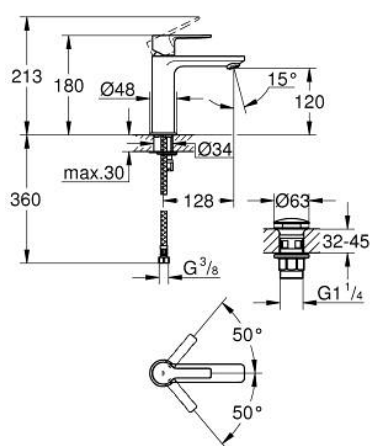

23 106 DC1 LINEARE СМЕСИТЕЛЬ ОДНОРЫЧАЖНЫЙ ДЛЯ РАКОВИНЫ, DN 15 РАЗМЕР S

ОПИСАНИЕ ПРОДУКТА

- Colour: суперсталь
- монтаж на одно отверстие
- металлический рычаг
- GROHE SilkMove Плавность и точность управления - керамический картридж 28 мм
- с ограничителем температуры
- GROHE LongLife finish - стойкое долговечное покрытие
- GROHE EcoJoy Технология совершенного потока при уменьшенном расходе воды
- максимальный расход воды (при 3 бара): 5 л/мин
- SpeedClean аэратор с функцией быстрой очистки от известковых отложений
- GROHE FastFixation Plus Система ускорения и оптимизации монтажа
- нажимной донный клапан 1 1/4"
- гибкая подводка

23 106 DC1 LINEARE СМЕСИТЕЛЬ ОДНОРЫЧАЖНЫЙ ДЛЯ РАКОВИНЫ, DN 15 РАЗМЕР S

ЗАПАСНЫЕ ЧАСТИ

- 1: Рычаг (Spare part-nr. 46980DC0)
 - 2: Колпак (Spare part-nr. 46581DC0)
 - 3: Крепежное кольцо (Spare part-nr. 07419000)
 - 4: Картридж (Spare part-nr. 46580000)
 - 5: Аэратор (Spare part-nr. 48159DC0)
 - 6: Обратное резьбовое соединение (Spare part-nr. 46645000)
 - 7: Сливной нажимной гарнитур (Spare part-nr. 65807DC0)
 - 8: Монтажный ключ (Spare part-nr. 19017000)*
- * Optional accessories