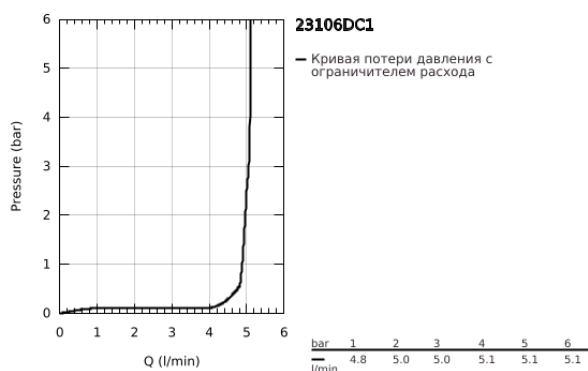

23 106 DC1 LINEARE СМЕСИТЕЛЬ ОДНОРЫЧАЖНЫЙ ДЛЯ РАКОВИНЫ, DN 15 РАЗМЕР S

ОПИСАНИЕ ПРОДУКТА

- Colour: суперсталь
- монтаж на одно отверстие
- металлический рычаг
- GROHE SilkMove Плавность и точность управления - керамический картридж 28 мм
- с ограничителем температуры
- GROHE LongLife finish - стойкое долговечное покрытие
- GROHE EcoJoy Технология совершенного потока при уменьшенном расходе воды
- максимальный расход воды (при 3 бара): 5 л/мин
- SpeedClean аэратор с функцией быстрой очистки от известковых отложений
- GROHE FastFixation Plus Система ускорения и оптимизации монтажа
- нажимной донный клапан 1 1/4"
- гибкая подводка

23 106 DC1 LINEARE СМЕСИТЕЛЬ ОДНОРЫЧАЖНЫЙ ДЛЯ РАКОВИНЫ, DN 15 РАЗМЕР S

ЗАПАСНЫЕ ЧАСТИ

- 1: Рычаг (Spare part-nr. 46980DC0)
 - 2: Колпак (Spare part-nr. 46581DC0)
 - 3: Крепежное кольцо (Spare part-nr. 07419000)
 - 4: Картридж (Spare part-nr. 46580000)
 - 5: Аэратор (Spare part-nr. 48159DC0)
 - 6: Обратное резьбовое соединение (Spare part-nr. 46645000)
 - 7: Сливной нажимной гарнитур (Spare part-nr. 65807DC0)
 - 8: Монтажный ключ (Spare part-nr. 19017000)*
- * Optional accessories