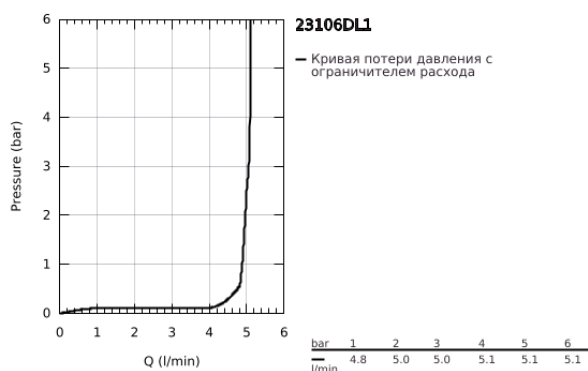

23 106 DL1 LINEARE СМЕСИТЕЛЬ ОДНОРЫЧАЖНЫЙ ДЛЯ РАКОВИНЫ, DN 15 РАЗМЕР S

ОПИСАНИЕ ПРОДУКТА

- Colour: теплый закат, матовый
- монтаж на одно отверстие
- металлический рычаг
- GROHE SilkMove Плавность и точность управления - керамический картридж 28 мм
- с ограничителем температуры
- GROHE LongLife finish - стойкое долговечное покрытие
- GROHE EcoJoy Технология совершенного потока при уменьшенном расходе воды
- максимальный расход воды (при 3 бара): 5 л/мин
- SpeedClean аэратор с функцией быстрой очистки от известковых отложений
- GROHE FastFixation Plus Система ускорения и оптимизации монтажа
- нажимной донный клапан 1 1/4"
- гибкая подводка

23 106 DL1 LINEARE СМЕСИТЕЛЬ ОДНОРЫЧАЖНЫЙ ДЛЯ РАКОВИНЫ, DN 15 РАЗМЕР S

ЗАПАСНЫЕ ЧАСТИ

- 1: lever (Spare part-nr. 46980DL0)
 - 2: Колпак (Spare part-nr. 46581DL0)
 - 3: Крепежное кольцо (Spare part-nr. 07419000)
 - 4: Картридж (Spare part-nr. 46580000)
 - 5: flow control (Spare part-nr. 48159DL0)
 - 6: Обратное резьбовое соединение (Spare part-nr. 46645000)
 - 7: Сливной нажимной гарнитур (Spare part-nr. 65807DL0)
 - 8: Монтажный ключ (Spare part-nr. 19017000)*
- * Optional accessories