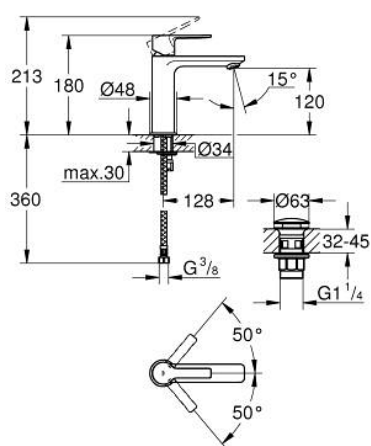

23 106 DL1 LINEARE СМЕСИТЕЛЬ ОДНОРЫЧАЖНЫЙ ДЛЯ РАКОВИНЫ, DN 15 РАЗМЕР S

ОПИСАНИЕ ПРОДУКТА

- Colour: теплый закат, матовый
- монтаж на одно отверстие
- металлический рычаг
- GROHE SilkMove Плавность и точность управления - керамический картридж 28 мм
- с ограничителем температуры
- GROHE LongLife finish - стойкое долговечное покрытие
- GROHE EcoJoy Технология совершенного потока при уменьшенном расходе воды
- максимальный расход воды (при 3 бара): 5 л/мин
- SpeedClean аэратор с функцией быстрой очистки от известковых отложений
- GROHE FastFixation Plus Система ускорения и оптимизации монтажа
- нажимной донный клапан 1 1/4"
- гибкая подводка

23 106 DL1 LINEARE СМЕСИТЕЛЬ ОДНОРЫЧАЖНЫЙ ДЛЯ РАКОВИНЫ, DN 15 РАЗМЕР S

ЗАПАСНЫЕ ЧАСТИ

- 1: lever (Spare part-nr. 46980DL0)
 - 2: Колпак (Spare part-nr. 46581DL0)
 - 3: Крепежное кольцо (Spare part-nr. 07419000)
 - 4: Картридж (Spare part-nr. 46580000)
 - 5: flow control (Spare part-nr. 48159DL0)
 - 6: Обратное резьбовое соединение (Spare part-nr. 46645000)
 - 7: Сливной нажимной гарнитур (Spare part-nr. 65807DL0)
 - 8: Монтажный ключ (Spare part-nr. 19017000)*
- * Optional accessories