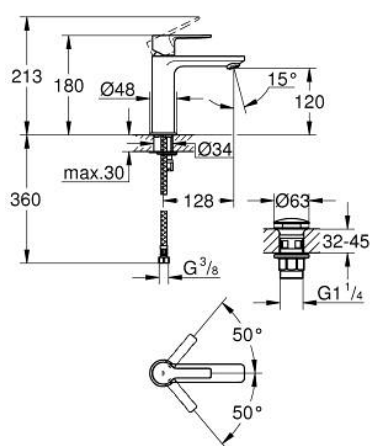

23 106 GN1 LINEARE СМЕСИТЕЛЬ ОДНОРЫЧАЖНЫЙ ДЛЯ РАКОВИНЫ, DN 15 РАЗМЕР S

ОПИСАНИЕ ПРОДУКТА

- Colour: холодный рассвет, матовый
- монтаж на одно отверстие
- металлический рычаг
- GROHE SilkMove Плавность и точность управления - керамический картридж 28 мм
- с ограничителем температуры
- GROHE LongLife finish - стойкое долговечное покрытие
- AquaCalibrator
- максимальный расход воды (при 3 бара): 5 л/мин
- SpeedClean аэратор с функцией быстрой очистки от известковых отложений
- FastFixation Plus Система ускорения и оптимизации монтажа
- нажимной донный клапан 1 1/4"
- гибкая подводка

23 106 GN1 LINEARE СМЕСИТЕЛЬ ОДНОРЫЧАЖНЫЙ ДЛЯ РАКОВИНЫ, DN 15 РАЗМЕР S

ЗАПАСНЫЕ ЧАСТИ

- 1: lever (Spare part-nr. 46980GN0)
 - 2: Колпак (Spare part-nr. 46581GN0)
 - 3: Крепежное кольцо (Spare part-nr. 07419000)
 - 4: Картридж (Spare part-nr. 46580000)
 - 5: flow control (Spare part-nr. 48159GN0)
 - 6: Обратное резьбовое соединение (Spare part-nr. 46645000)
 - 7: Сливной нажимной гарнитур (Spare part-nr. 65807GN0)
 - 8: Монтажный ключ (Spare part-nr. 19017000)*
- * Optional accessories