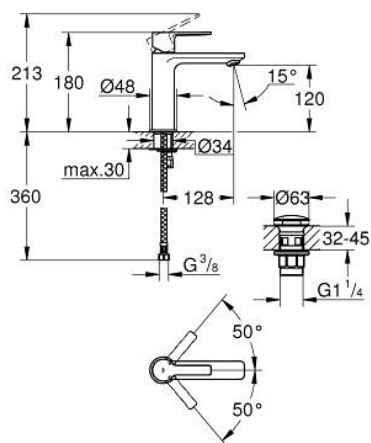

23 106 GN1 LINEARE СМЕСИТЕЛЬ ОДНОРЫЧАЖНЫЙ ДЛЯ РАКОВИНЫ, DN 15 РАЗМЕР S

ОПИСАНИЕ ПРОДУКТА

- Colour: холодный рассвет, матовый
- монтаж на одно отверстие
- металлический рычаг
- GROHE SilkMove Плавность и точность управления - керамический картридж 28 мм
- с ограничителем температуры
- GROHE LongLife finish - стойкое долговечное покрытие
- GROHE EcoJoy Технология совершенного потока при уменьшенном расходе воды
- максимальный расход воды (при 3 бара): 5 л/мин
- SpeedClean аэратор с функцией быстрой очистки от известковых отложений
- GROHE FastFixation Plus Система ускорения и оптимизации монтажа
- нажимной донный клапан 1 1/4"
- гибкая подводка

23 106 GN1 LINEARE СМЕСИТЕЛЬ ОДНОРЫЧАЖНЫЙ ДЛЯ РАКОВИНЫ, DN 15 РАЗМЕР S

ЗАПАСНЫЕ ЧАСТИ

- 1: lever (Spare part-nr. 46980GN0)
 - 2: Колпак (Spare part-nr. 46581GN0)
 - 3: Крепежное кольцо (Spare part-nr. 07419000)
 - 4: Картридж (Spare part-nr. 46580000)
 - 5: flow control (Spare part-nr. 48159GN0)
 - 6: Обратное резьбовое соединение (Spare part-nr. 46645000)
 - 7: Сливной нажимной гарнитур (Spare part-nr. 65807GN0)
 - 8: Монтажный ключ (Spare part-nr. 19017000)*
- * Optional accessories