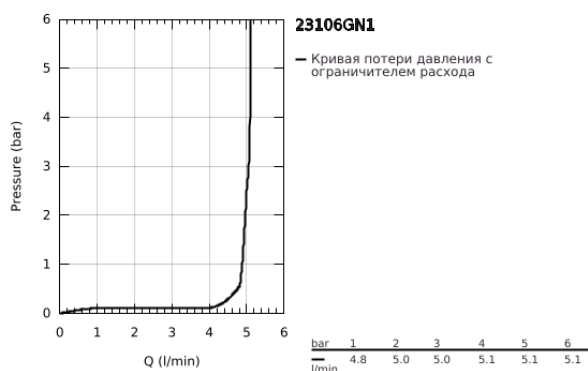

23 106 GN1 LINEARE СМЕСИТЕЛЬ ОДНОРЫЧАЖНЫЙ ДЛЯ РАКОВИНЫ, DN 15 РАЗМЕР S

ОПИСАНИЕ ПРОДУКТА

- Colour: холодный рассвет, матовый
- монтаж на одно отверстие
- металлический рычаг
- GROHE SilkMove Плавность и точность управления - керамический картридж 28 мм
- с ограничителем температуры
- GROHE LongLife finish - стойкое долговечное покрытие
- AquaCalibrator
- максимальный расход воды (при 3 бара): 5 л/мин
- SpeedClean аэратор с функцией быстрой очистки от известковых отложений
- FastFixation Plus Система ускорения и оптимизации монтажа
- нажимной донный клапан 1 1/4"
- гибкая подводка

23 106 GN1 LINEARE СМЕСИТЕЛЬ ОДНОРЫЧАЖНЫЙ ДЛЯ РАКОВИНЫ, DN 15 РАЗМЕР S

ЗАПАСНЫЕ ЧАСТИ

- 1: lever (Spare part-nr. 46980GN0)
 - 2: Колпак (Spare part-nr. 46581GN0)
 - 3: Крепежное кольцо (Spare part-nr. 07419000)
 - 4: Картридж (Spare part-nr. 46580000)
 - 5: flow control (Spare part-nr. 48159GN0)
 - 6: Обратное резьбовое соединение (Spare part-nr. 46645000)
 - 7: Сливной нажимной гарнитур (Spare part-nr. 65807GN0)
 - 8: Монтажный ключ (Spare part-nr. 19017000)*
- * Optional accessories