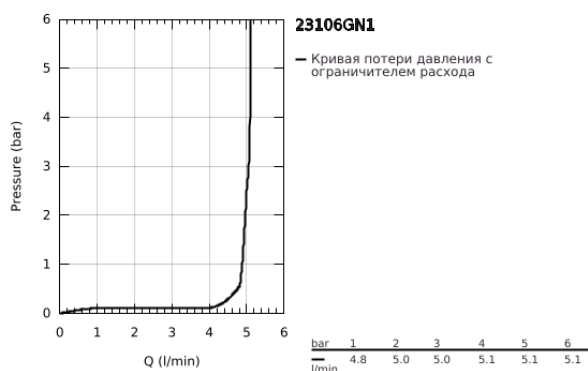

23 106 GN1 LINEARE СМЕСИТЕЛЬ ОДНОРЫЧАЖНЫЙ ДЛЯ РАКОВИНЫ, DN 15 РАЗМЕР S

ОПИСАНИЕ ПРОДУКТА

- Colour: холодный рассвет, матовый
- монтаж на одно отверстие
- металлический рычаг
- GROHE SilkMove Плавность и точность управления - керамический картридж 28 мм
- с ограничителем температуры
- GROHE LongLife finish - стойкое долговечное покрытие
- GROHE EcoJoy Технология совершенного потока при уменьшенном расходе воды
- максимальный расход воды (при 3 бара): 5 л/мин
- SpeedClean аэратор с функцией быстрой очистки от известковых отложений
- GROHE FastFixation Plus Система ускорения и оптимизации монтажа
- нажимной донный клапан 1 1/4"
- гибкая подводка

23 106 GN1 LINEARE СМЕСИТЕЛЬ ОДНОРЫЧАЖНЫЙ ДЛЯ РАКОВИНЫ, DN 15 РАЗМЕР S

ЗАПАСНЫЕ ЧАСТИ

- 1: lever (Spare part-nr. 46980GN0)
 - 2: Колпак (Spare part-nr. 46581GN0)
 - 3: Крепежное кольцо (Spare part-nr. 07419000)
 - 4: Картридж (Spare part-nr. 46580000)
 - 5: flow control (Spare part-nr. 48159GN0)
 - 6: Обратное резьбовое соединение (Spare part-nr. 46645000)
 - 7: Сливной нажимной гарнитур (Spare part-nr. 65807GN0)
 - 8: Монтажный ключ (Spare part-nr. 19017000)*
- * Optional accessories