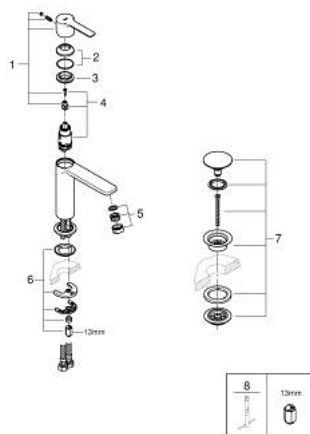

23 106 GN1 LINEARE СМЕСИТЕЛЬ ОДНОРЫЧАЖНЫЙ ДЛЯ РАКОВИНЫ, DN 15 РАЗМЕР S

ОПИСАНИЕ ПРОДУКТА

- Colour: холодный рассвет, матовый
- монтаж на одно отверстие
- металлический рычаг
- GROHE SilkMove Плавность и точность управления - керамический картридж 28 мм
- с ограничителем температуры
- GROHE LongLife finish - стойкое долговечное покрытие
- GROHE EcoJoy Технология совершенного потока при уменьшенном расходе воды
- максимальный расход воды (при 3 бара): 5 л/мин
- SpeedClean аэратор с функцией быстрой очистки от известковых отложений
- GROHE FastFixation Plus Система ускорения и оптимизации монтажа
- нажимной донный клапан 1 1/4"
- гибкая подводка

23 106 GN1 LINEARE СМЕСИТЕЛЬ ОДНОРЫЧАЖНЫЙ ДЛЯ РАКОВИНЫ, DN 15 РАЗМЕР S

ЗАПАСНЫЕ ЧАСТИ

- 1: lever (Spare part-nr. 46980GN0)
 - 2: Колпак (Spare part-nr. 46581GN0)
 - 3: Крепежное кольцо (Spare part-nr. 07419000)
 - 4: Картридж (Spare part-nr. 46580000)
 - 5: flow control (Spare part-nr. 48159GN0)
 - 6: Обратное резьбовое соединение (Spare part-nr. 46645000)
 - 7: Сливной нажимной гарнитур (Spare part-nr. 65807GN0)
 - 8: Монтажный ключ (Spare part-nr. 19017000)*
- * Optional accessories