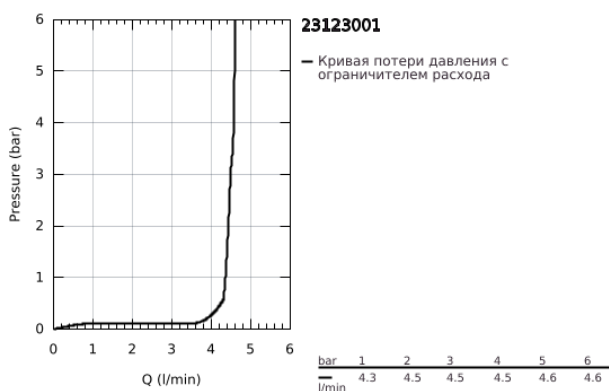

ОПИСАНИЕ ПРОДУКТА

- Colour: хром
- монтаж на одно отверстие
- металлический рычаг
- GROHE SilkMove Плавность и точность управления - керамический картридж 35 мм
- настраиваемый ограничитель потока
- ограничитель температуры
- GROHE LongLife Finish - стойкое долговечное покрытие
- ограничитель расхода воды 4,0 л/мин
- GROHE FastFixation система быстрого монтажа

• цепочка

- гибкая подводка
- с душевым набором, состоящим из:
  - душ со встроенным переключателем
  - настенный держатель душа
  - душевой шланг
- установка при давлении 1,0 - 5,0 бар