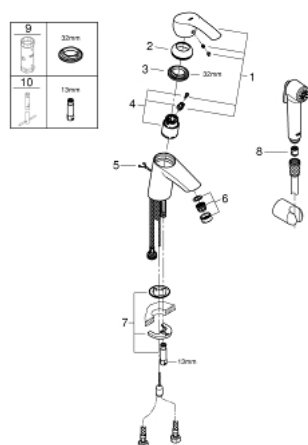

### ОПИСАНИЕ ПРОДУКТА

- Colour: хром
- монтаж на одно отверстие
- металлический рычаг
- GROHE SilkMove Плавность и точность управления - керамический картридж 35 мм
- настраиваемый ограничитель потока
- ограничитель температуры
- GROHE LongLife Finish - стойкое долговечное покрытие
- ограничитель расхода воды 4,0 л/мин
- GROHE FastFixation система быстрого монтажа

• цепочка

- гибкая подводка
- с душевым набором, состоящим из:
  - душ со встроенным переключателем
  - настенный держатель душа
  - душевой шланг
- установка при давлении 1,0 - 5,0 бар

## 23 123 001 START СМЕСИТЕЛЬ ОДНОРЫЧАЖНЫЙ ДЛЯ РАКОВИНЫ, DN 15 РАЗМЕР S

### ЗАПАСНЫЕ ЧАСТИ

- 1: Рычаг (Spare part-nr. 46897000)
- 2: Колпак (Spare part-nr. 46492000)
- 3: Винтовая стяжка (Spare part-nr. 46460000)
- 4: Картридж (Spare part-nr. 46374000)
- 5: Цепочка (Spare part-nr. 06815000)
- 6: Аэратор (Spare part-nr. 48280000)
- 7: Обратное резьбовое соединение (Spare part-nr. 46671000)
- 8: Обратный клапан (Spare part-nr. 08565000)
- 9: Ключ (Spare part-nr. 19332000)\*
- 10: Монтажный ключ (Spare part-nr. 19017000)\*