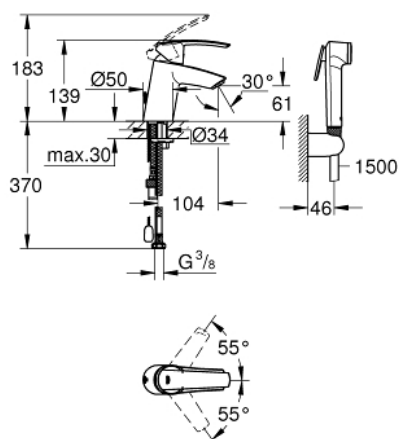

## 23 123 001 START СМЕСИТЕЛЬ ОДНОРЫЧАЖНЫЙ ДЛЯ РАКОВИНЫ, DN 15 РАЗМЕР S

### ОПИСАНИЕ ПРОДУКТА

- Colour: хром
- монтаж на одно отверстие
- металлический рычаг
- GROHE SilkMove Плавность и точность управления - керамический картридж 35 мм
- настраиваемый ограничитель потока
- ограничитель температуры
- GROHE LongLife Finish - стойкое долговечное покрытие
- ограничитель расхода воды 4,0 л/мин
- GROHE FastFixation система быстрого монтажа

• цепочка

- гибкая подводка
- с душевым набором, состоящим из:
  - душ со встроенным переключателем
  - настенный держатель душа
  - душевой шланг
- установка при давлении 1,0 - 5,0 бар